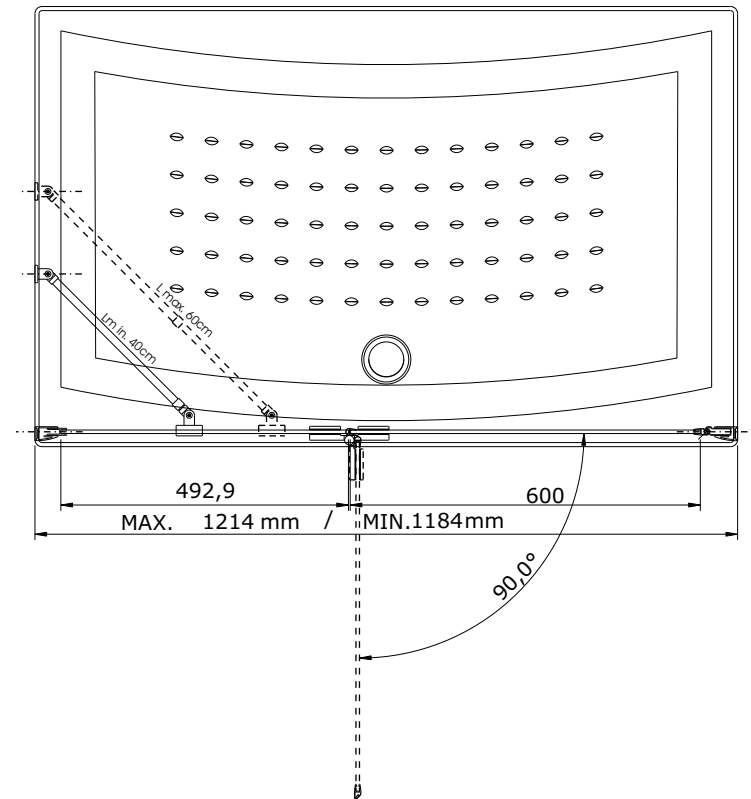

série: Cristal

descrição: Porta de encastrar 120 esq.

sanindusa®

código: 89160010

revisão: 00

Os produtos apresentados seguem especificações técnicas internas da SANINDUSA.

As dimensões são meramente indicativas.