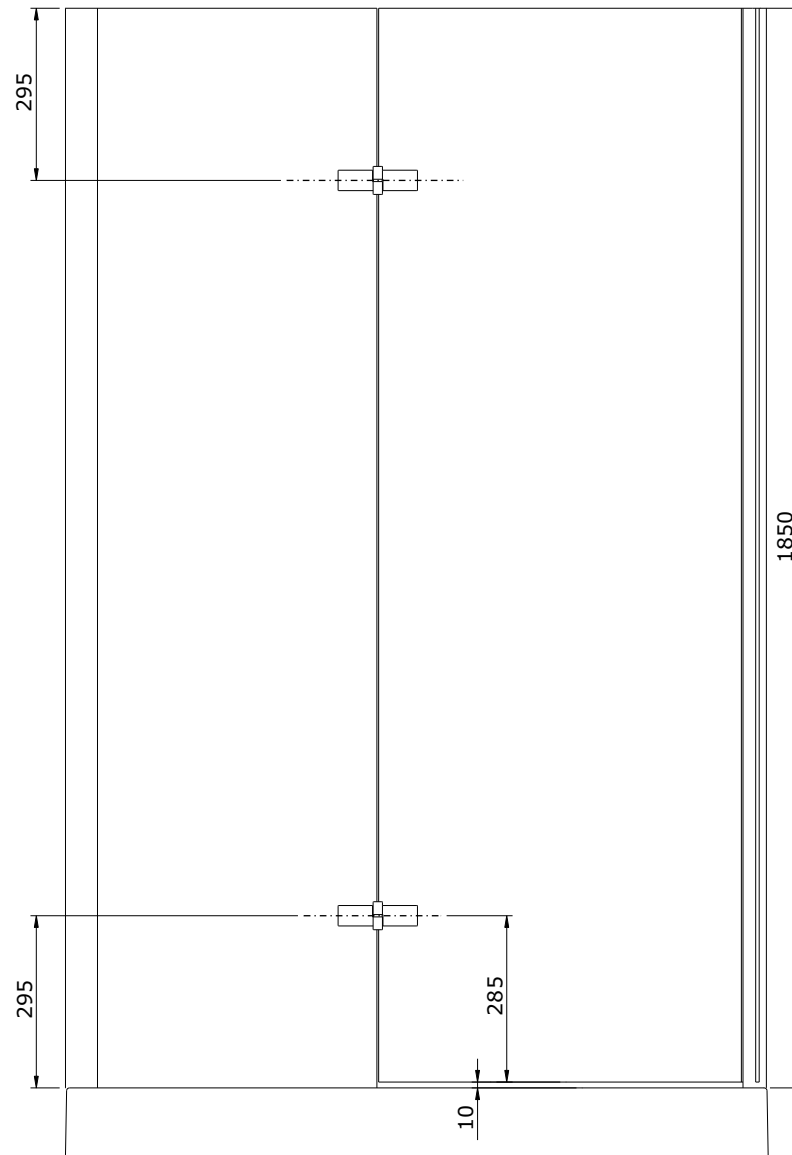

série: Cristal

descrição: Porta de encastrar 120 esq.

sanindusa®

código: 89160010

revisão: 00

Os produtos apresentados seguem especificações técnicas internas da SANINDUSA.

As dimensões são meramente indicativas.