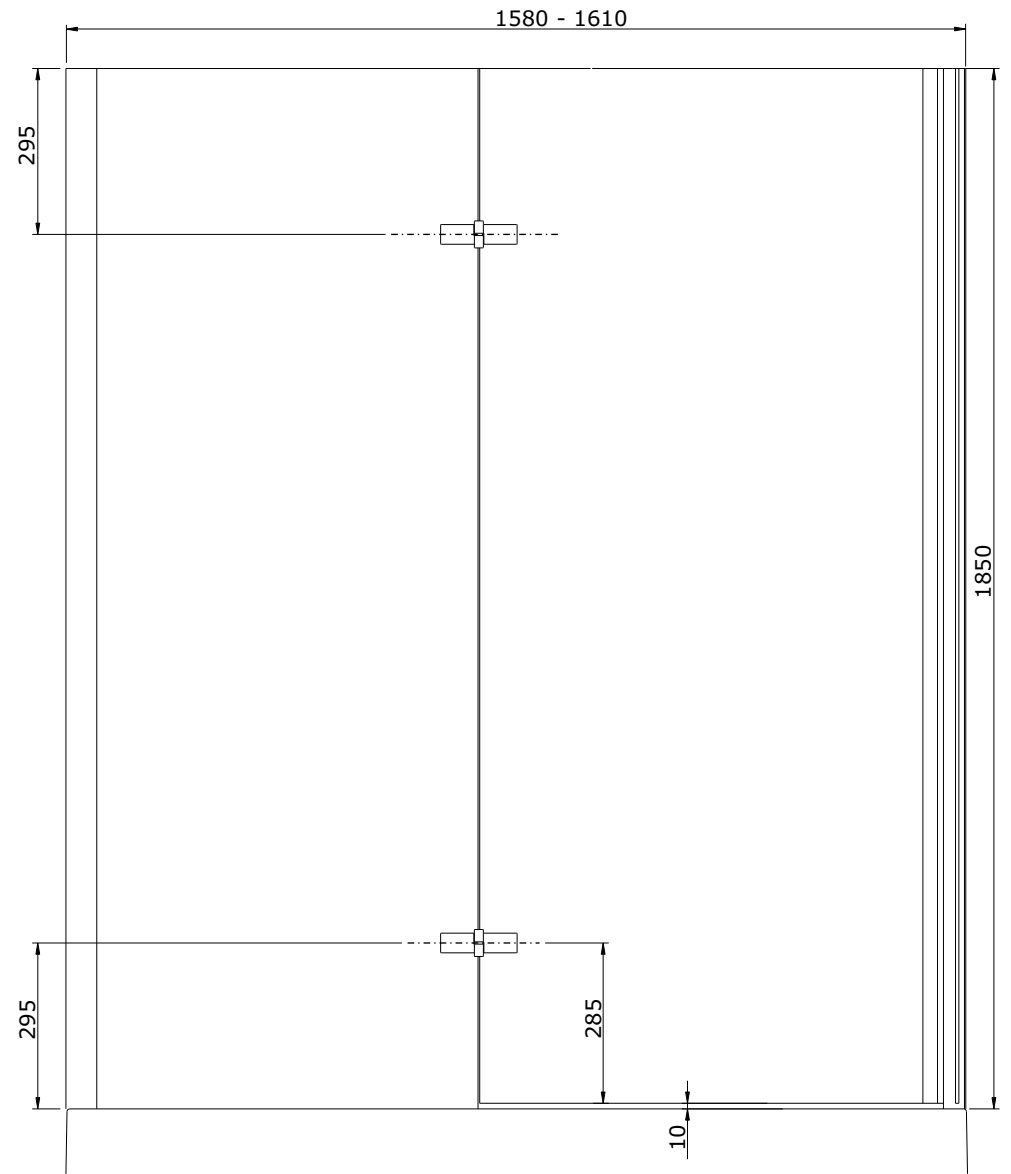

série: Cristal

descrição: Porta de encastrar 160 esq.

sanindusa<sup>®</sup>

código: 8918001

revisão: 01

Os produtos apresentados seguem especificações técnicas internas da SANINDUSA.

As dimensões são meramente indicativas.