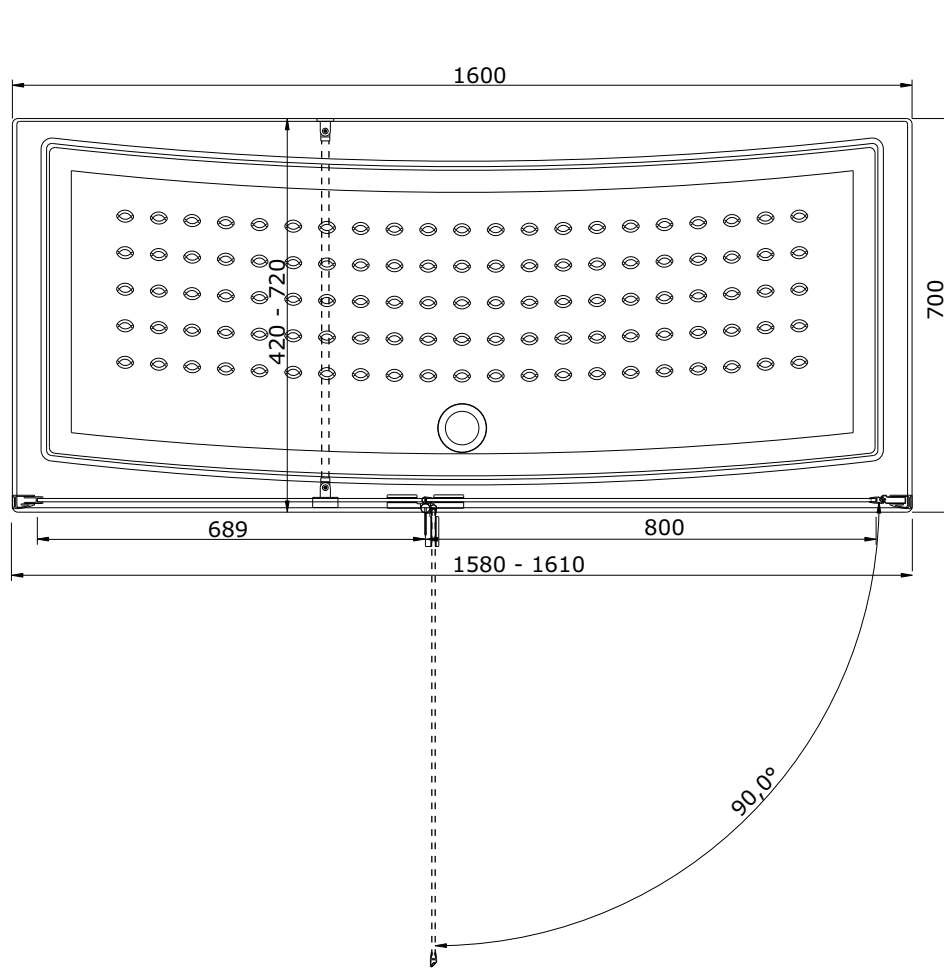

série: Cristal

descrição: Porta de encastrar 160 esq.

sanindusa<sup>®</sup>

código: 8918001

revisão: 01

Os produtos apresentados seguem especificações técnicas internas da SANINDUSA.

As dimensões são meramente indicativas.