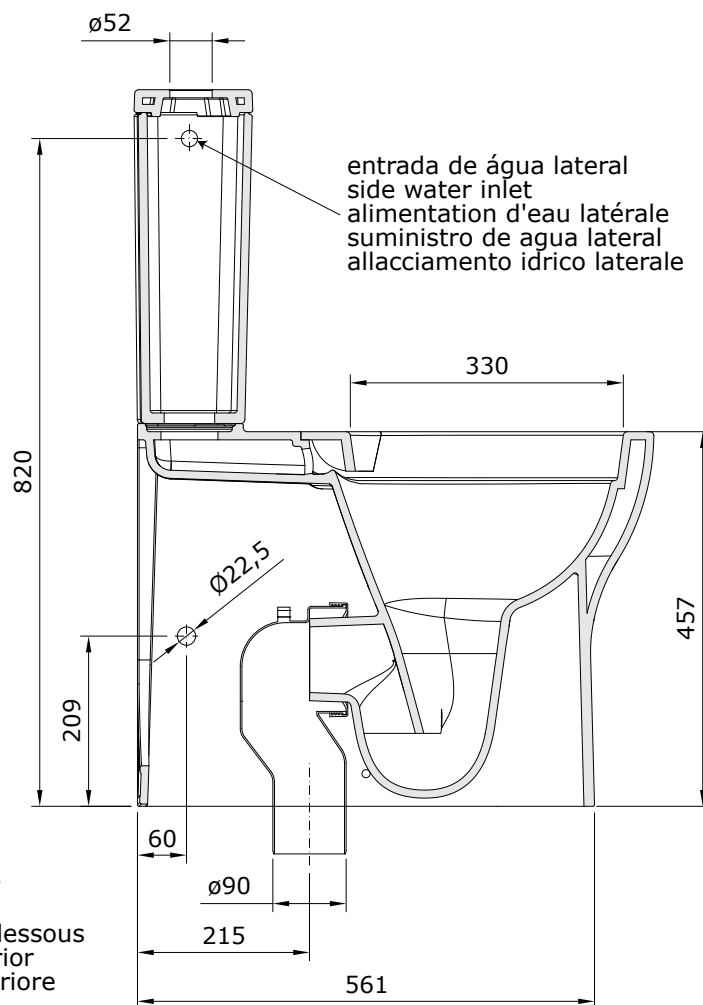

descrição: sanita compacta rimflush DIC fechada atrás, com furos

description: FID rimflush back-to-wall close coupled toilet with hole for water supply

description: cuvette au sol compact rimflush SIV avec aiesage pour l'alimentation d'eau

descripción: inodoro compacto cisterna baja rimflush SIV con orificio para suministro de agua

descrizione: vaso monoblocco filo muro rimflush S con foro per l'approvvigionamento idrico

Os produtos apresentados seguem especificações técnicas internas da Sanindusa. As dimensões das peças são meramente indicativas. Reservamos para nós o direito de fazer alterações técnicas que permitam melhorar a funcionalidade dos nossos produtos, sem aviso prévio.

The advertised products follow Sanindusa internal technical specifications. The product dimensions are merely indicative. Sanindusa retains for itself the right to perform technical changes that allow it to improve the functionality of Sanindusa products without prior notice.