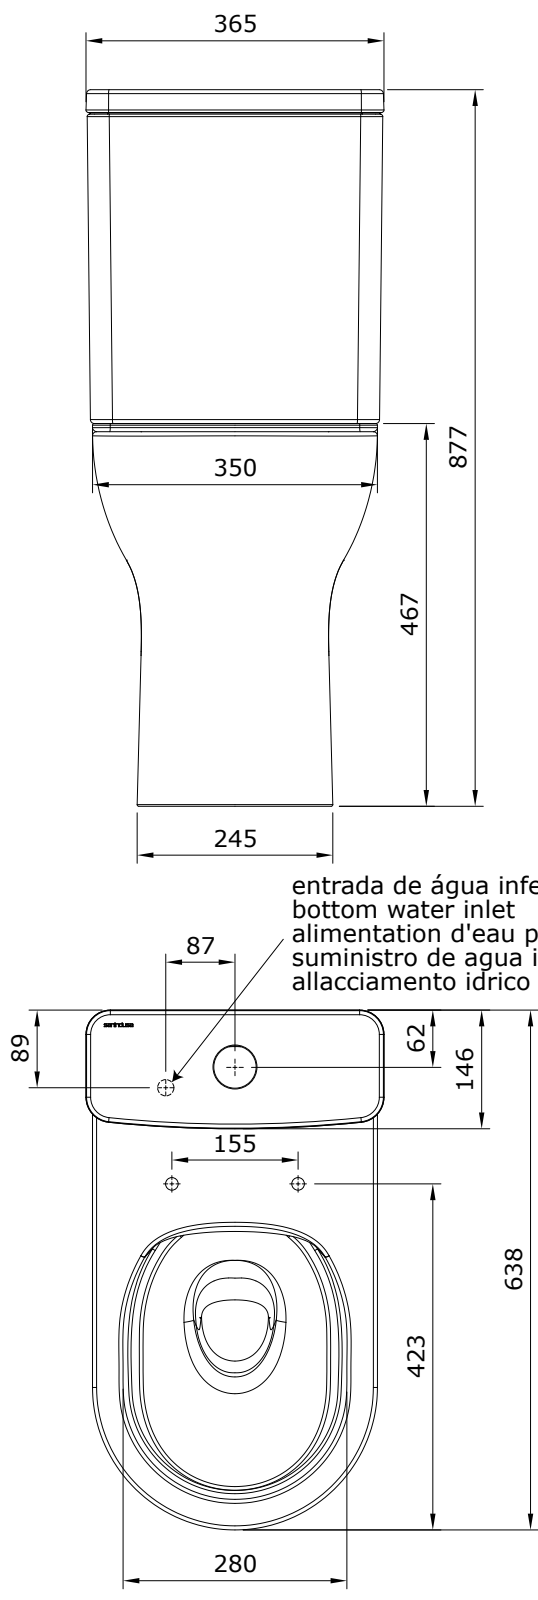

descrição: sanita compacta rimflush DIC fechada atrás, com furos

description: FID rimflush back-to-wall close coupled toilet with hole for water supply

description: cuvette au sol compact rimflush SIV avec aiesage pour l'alimentation d'eau

descripción: inodoro compacto cisterna baja rimflush SIV con orificio para suministro de agua

descrizione: vaso monoblocco filo muro rimflush S con foro per l'approvvigionamento idrico

Os produtos apresentados seguem especificações técnicas internas da Sanindusa. As dimensões das peças são meramente indicativas. Reservamos para nós o direito de fazer alterações técnicas que permitam melhorar a funcionalidade dos nossos produtos, sem aviso prévio.