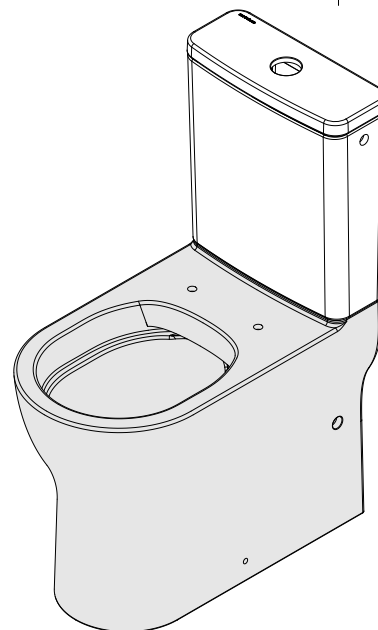

descrição: sanita compacta rimflush DIC fechada atrás, com furos

description: FID rimflush back-to-wall close coupled toilet with hole for water supply

description: cuvette au sol compact rimflush SIV avec aiesage pour l'alimentation d'eau

descripción: inodoro compacto cisterna baja rimflush SIV con orificio para suministro de agua

descrizione: vaso monoblocco filo muro rimflush S con foro per l'approvvigionamento idrico

Os produtos apresentados seguem especificações técnicas internas da Sanindusa. As dimensões das peças são meramente indicativas. Reservamos para nós o direito de fazer alterações técnicas que permitam melhorar a funcionalidade dos nossos produtos, sem aviso prévio.