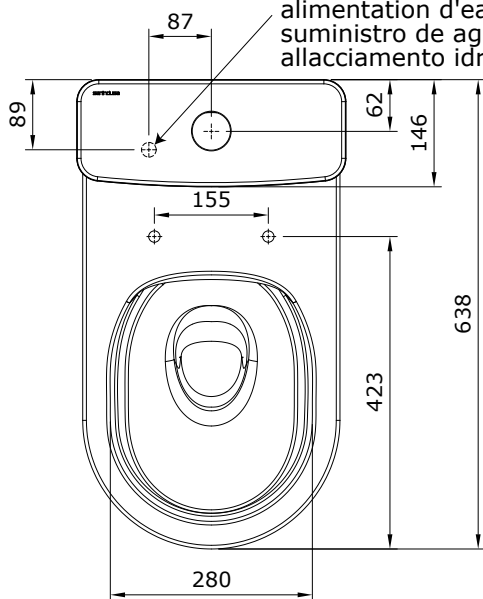

descrição: sanita compacta rimflush DIP fechada atrás, com furos

description: WID rimflush back-to-wall close coupled toilet with hole for water supply

description: cuvette au sol compact rimflush SIH avec aiesage pour l'alimentation d'eau

descripción: inodoro compacto cisterna baja rimflush SIH con orificio para suministro de agua

descrizione: vaso monoblocco filo muro rimflush P con foro per l'approvvigionamento idric

entrada de água inferior
 bottom water inlet
 alimentation d'eau par dessous
 suministro de agua inferior
 allacciamento idrico inferiore

- * Tubo de descarga à parede não incluído.
- * "P" trap pan connector not included.
- * Pipe d'évacuation S/H non incluse.
- * Sifon para inodoro S/H no incluido.
- * Sifone per vaso P non incluso.

Os produtos apresentados seguem especificações técnicas internas da Sanindusa. As dimensões das peças são meramente indicativas. Reservamos para nós o direito de fazer alterações técnicas que permitam melhorar a funcionalidade dos nossos produtos, sem aviso prévio.

The advertised products follow Sanindusa internal technical specifications. The product dimensions are merely indicative. Sanindusa retains for itself the right to perform technical changes that allow it to improve the functionality of Sanindusa products without prior notice.