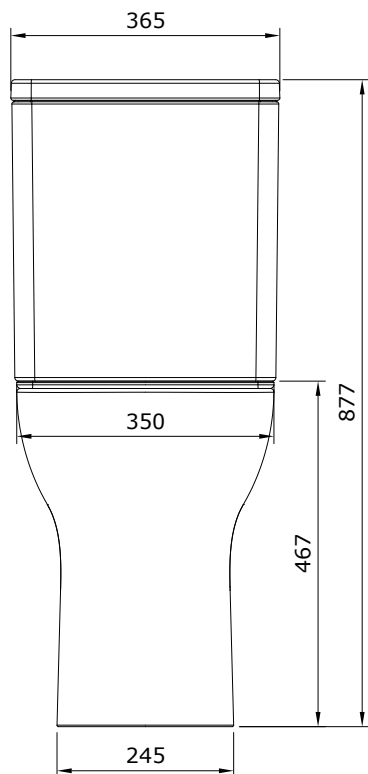

descrição: sanita compacta rimflush DIP fechada atrás, com furos

description: WID rimflush back-to-wall close coupled toilet with hole for water supply

description: cuvette au sol compact rimflush SIH avec aiesage pour l'alimentation d'eau

descripción: inodoro compacto cisterna baja rimflush SIH con orificio para suministro de agua

descrizione: vaso monoblocco filo muro rimflush P con foro per l'approvvigionamento idric

entrada de água inferior
 bottom water inlet
 alimentation d'eau par dessous
 suministro de agua inferior
 allacciamento idrico inferiore