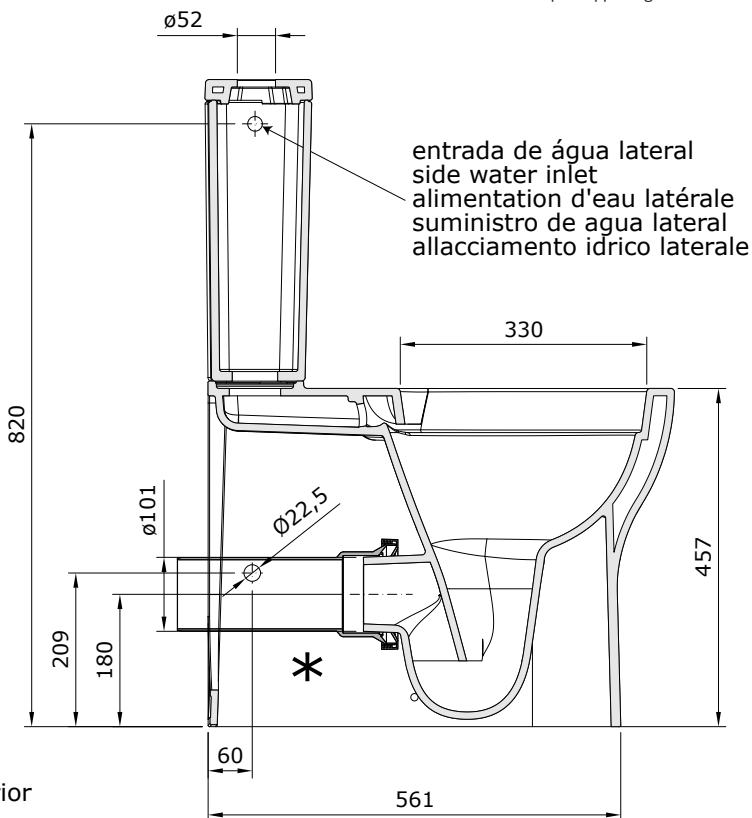

descrição: sanita compacta rimflush DIP fechada atrás, com furos

description: WID rimflush back-to-wall close coupled toilet with hole for water supply

description: cuvette au sol compact rimflush SIH avec aiesage pour l'alimentation d'eau

descripción: inodoro compacto cisterna baja rimflush SIH con orificio para suministro de agua

descrizione: vaso monoblocco filo muro rimflush P con foro per l'approvvigionamento idric

entrada de água inferior
 bottom water inlet
 alimentation d'eau par dessous
 suministro de agua inferior
 allacciamento idrico inferiore

- * Tubo de descarga à parede não incluído.
- * "P" trap pan connector not included.
- * Pipe d'évacuation S/H non incluse.
- * Sifon para inodoro S/H no incluido.
- * Sifone per vaso P non incluso.

Os produtos apresentados seguem especificações técnicas internas da Sanindusa. As dimensões das peças são meramente indicativas. Reservamos para nós o direito de fazer alterações técnicas que permitam melhorar a funcionalidade dos nossos produtos, sem aviso prévio.