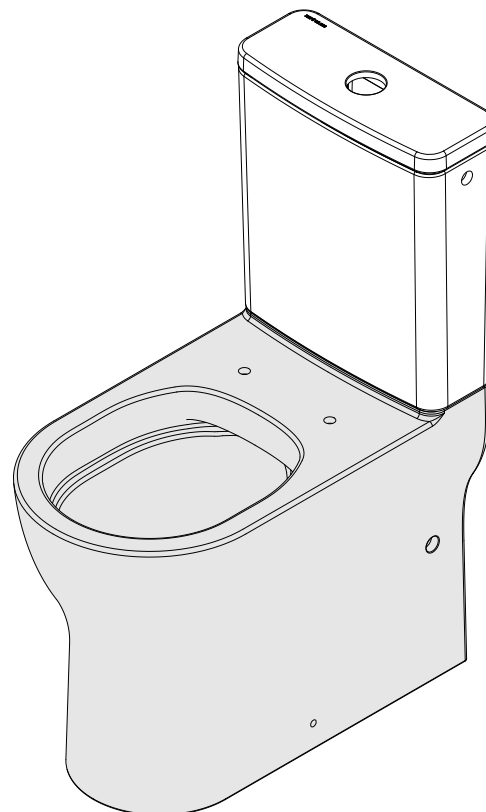

descrição: sanita compacta rimflush DIP fechada atrás, com furos

description: WID rimflush back-to-wall close coupled toilet with hole for water supply

description: cuvette au sol compact rimflush SIH avec aiesage pour l'alimentation d'eau

descripción: inodoro compacto cisterna baja rimflush SIH con orificio para suministro de agua

descrizione: vaso monoblocco filo muro rimflush P con foro per l'approvvigionamento idric

entrada de água inferior
 bottom water inlet
 alimentation d'eau par dessous
 suministro de agua inferior
 allacciamento idrico inferiore

- * Tubo de descarga à parede não incluído.
- * "P" trap pan connector not included.
- * Pipe d'évacuation S/H non incluse.
- * Sifon para inodoro S/H no incluido.
- * Sifone per vaso P non incluso.

Os produtos apresentados seguem especificações técnicas internas da Sanindusa. As dimensões das peças são meramente indicativas. Reservamos para nós o direito de fazer alterações técnicas que permitam melhorar a funcionalidade dos nossos produtos, sem aviso prévio.