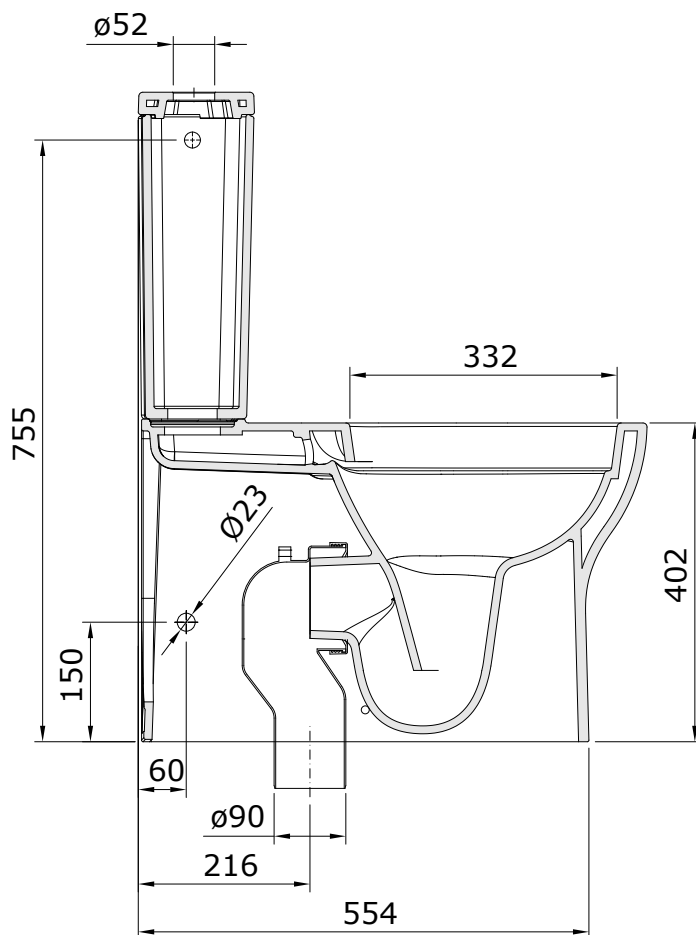

descrição: Sanita compacta rimflush DIC fechada atrás com furos

description: FID rimflush back-to-wall close coupled toilet with hole for water supply

description: Cuvette au sol compact rimflush SIV avec aiesage pour l'alimentation d'eau

descripción: Inodoro compacto cisterna baja rimflush SIV con orificio para suministro de agua

descrizione: Vaso monoblocco filo muro rimflush S con foro per l'approvvigionamento idrico

Os produtos apresentados seguem especificações técnicas internas da Sanindusa. As dimensões das peças são meramente indicativas. Reservamos para nós o direito de fazer alterações técnicas que permitam melhorar a funcionalidade dos nossos produtos, sem aviso prévio.