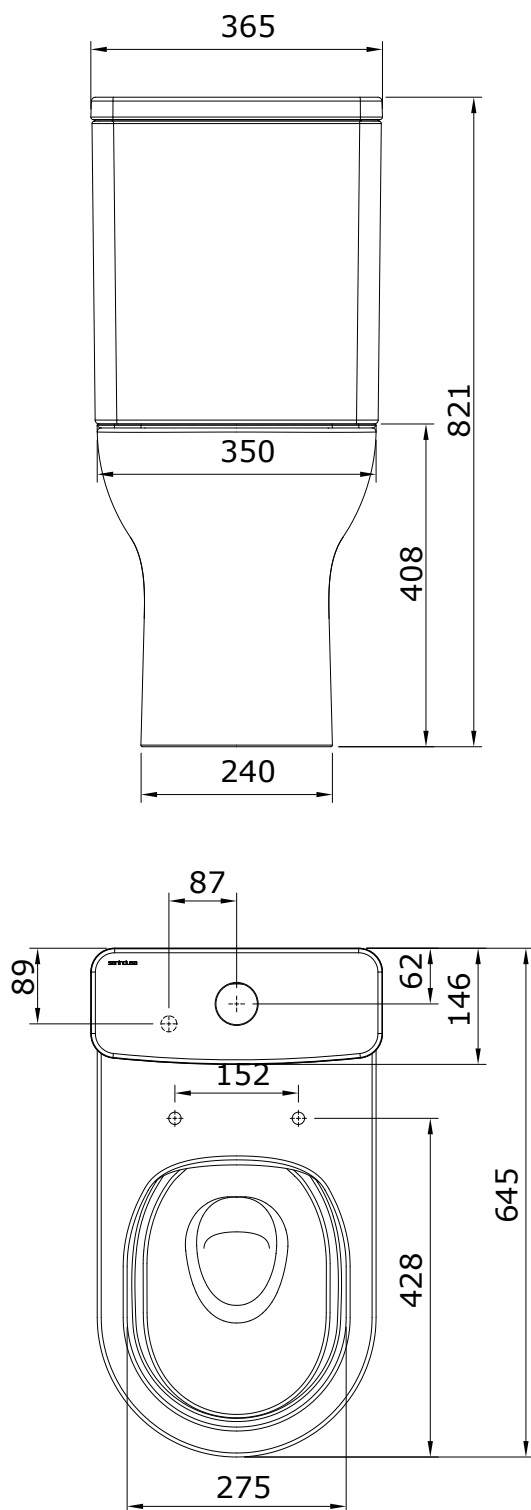

descrição: Sanita compacta rimflush DIC fechada atrás com furos

description: FID rimflush back-to-wall close coupled toilet with hole for water supply

description: Cuvette au sol compact rimflush SIV avec aiesage pour l'alimentation d'eau

descripción: Inodoro compacto cisterna baja rimflush SIV con orificio para suministro de agua

descrizione: Vaso monoblocco filo muro rimflush S con foro per l'approvvigionamento idrico

Os produtos apresentados seguem especificações técnicas internas da Sanindusa. As dimensões das peças são meramente indicativas. Reservamos para nós o direito de fazer alterações técnicas que permitam melhorar a funcionalidade dos nossos produtos, sem aviso prévio.