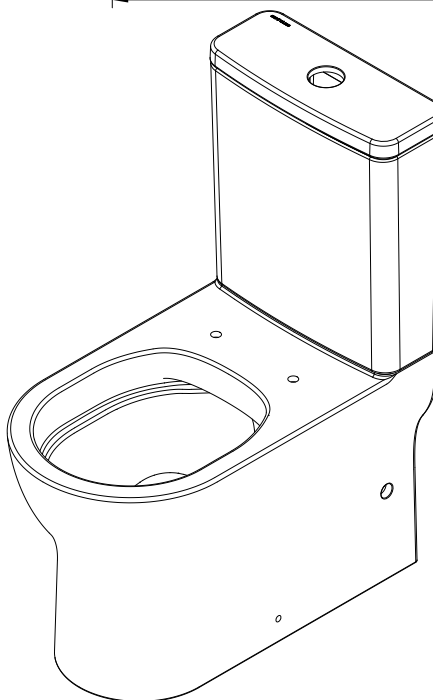

descrição: Sanita compacta rimflush DIC fechada atrás com furos

description: FID rimflush back-to-wall close coupled toilet with hole for water supply

description: Cuvette au sol compact rimflush SIV avec aiesage pour l'alimentation d'eau

descripción: Inodoro compacto cisterna baja rimflush SIV con orificio para suministro de agua

descrizione: Vaso monoblocco filo muro rimflush S con foro per l'approvvigionamento idrico

Os produtos apresentados seguem especificações técnicas internas da Sanindusa. As dimensões das peças são meramente indicativas. Reservamos para nós o direito de fazer alterações técnicas que permitam melhorar a funcionalidade dos nossos produtos, sem aviso prévio.