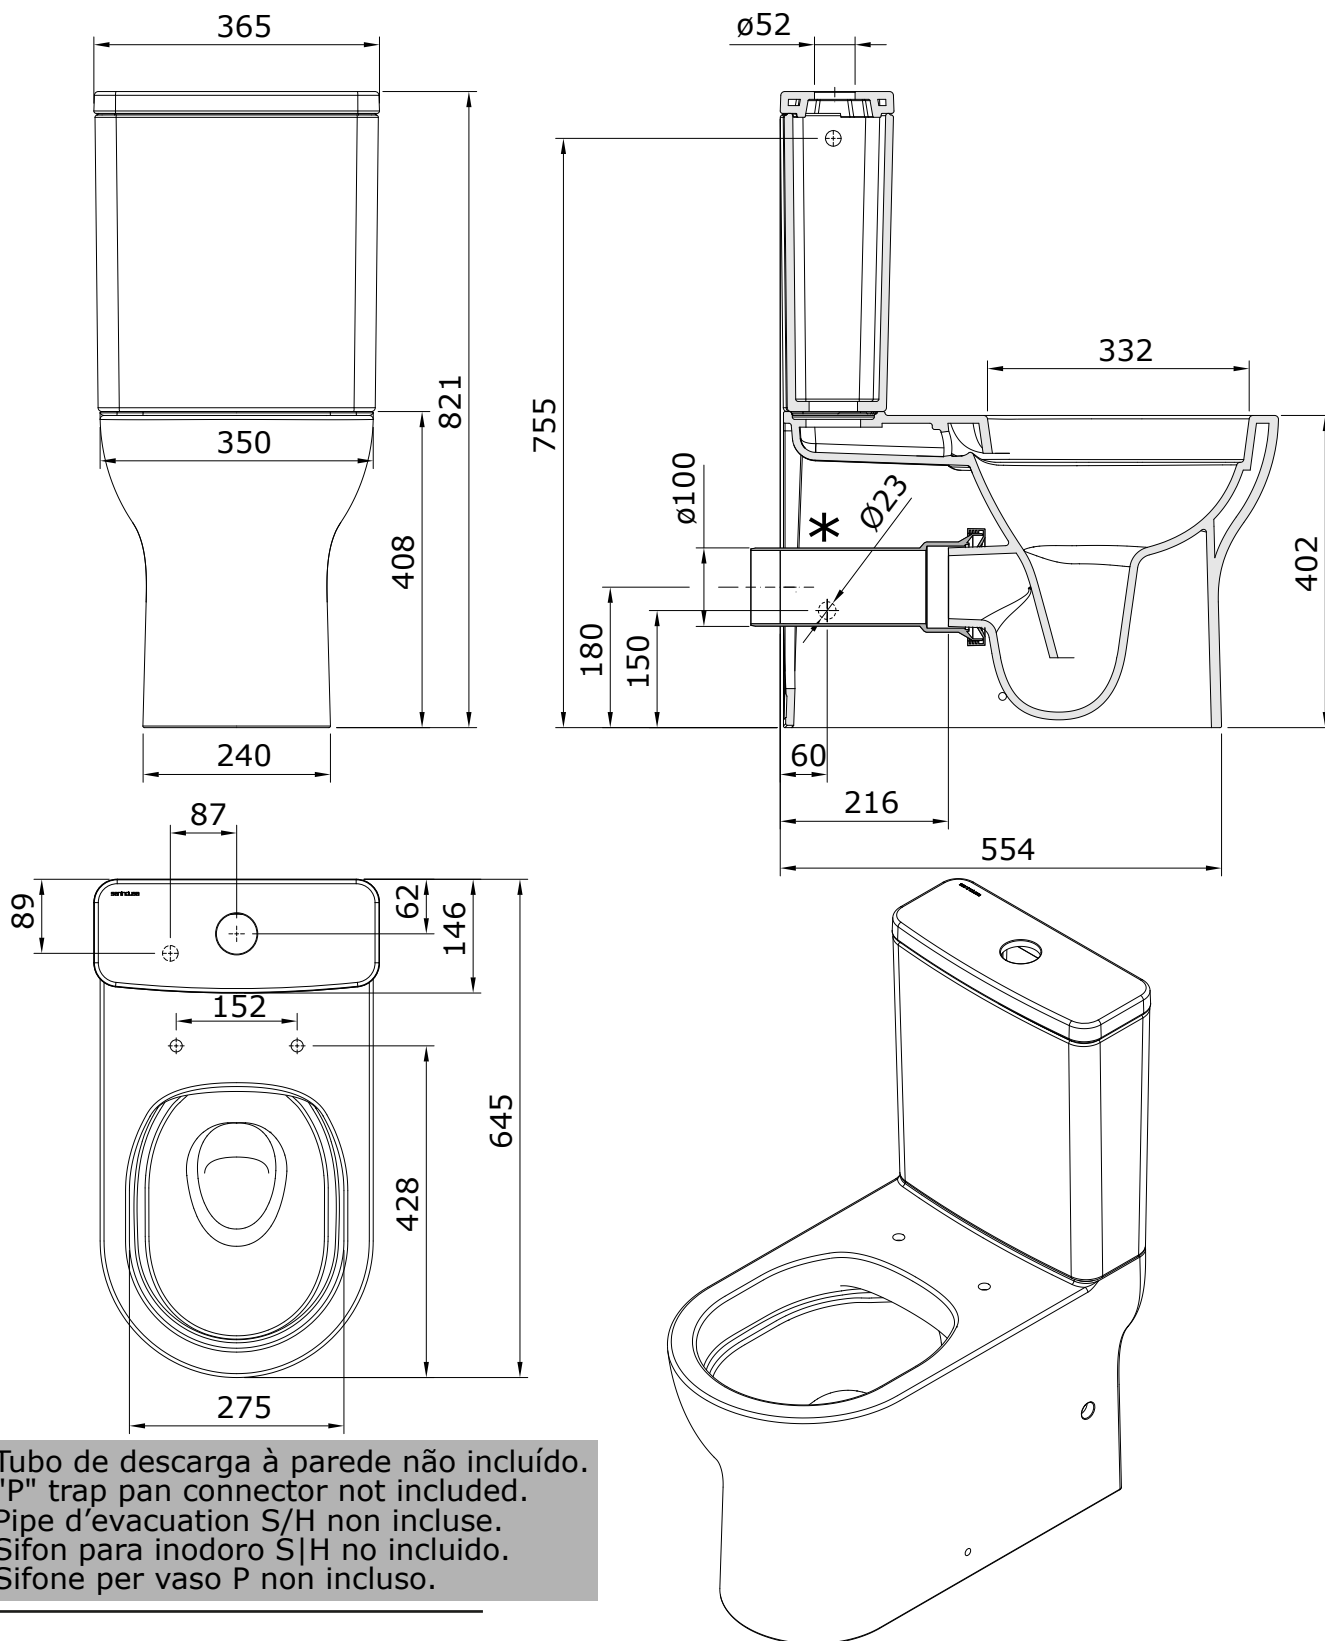

descrição: Sanita compacta rimflush DIP fechada atrás com furos

description: W/D rimflush back-to-wall close coupled toilet with hole for water supply

description: Cuvette au sol compact rimflush SIH avec aiesage pour l'alimentation d'eau

descripción: Inodoro compacto cisterna baja rimflush SIH con orificio para suministro de agua

descrizione: Vaso monoblocco filo muro rimflush P con foro per l'approvvigionamento idrico

Os produtos apresentados seguem especificações técnicas internas da Sanindusa. As dimensões das peças são meramente indicativas. Reservamos para nós o direito de fazer alterações técnicas que permitam melhorar a funcionalidade dos nossos produtos, sem aviso prévio.