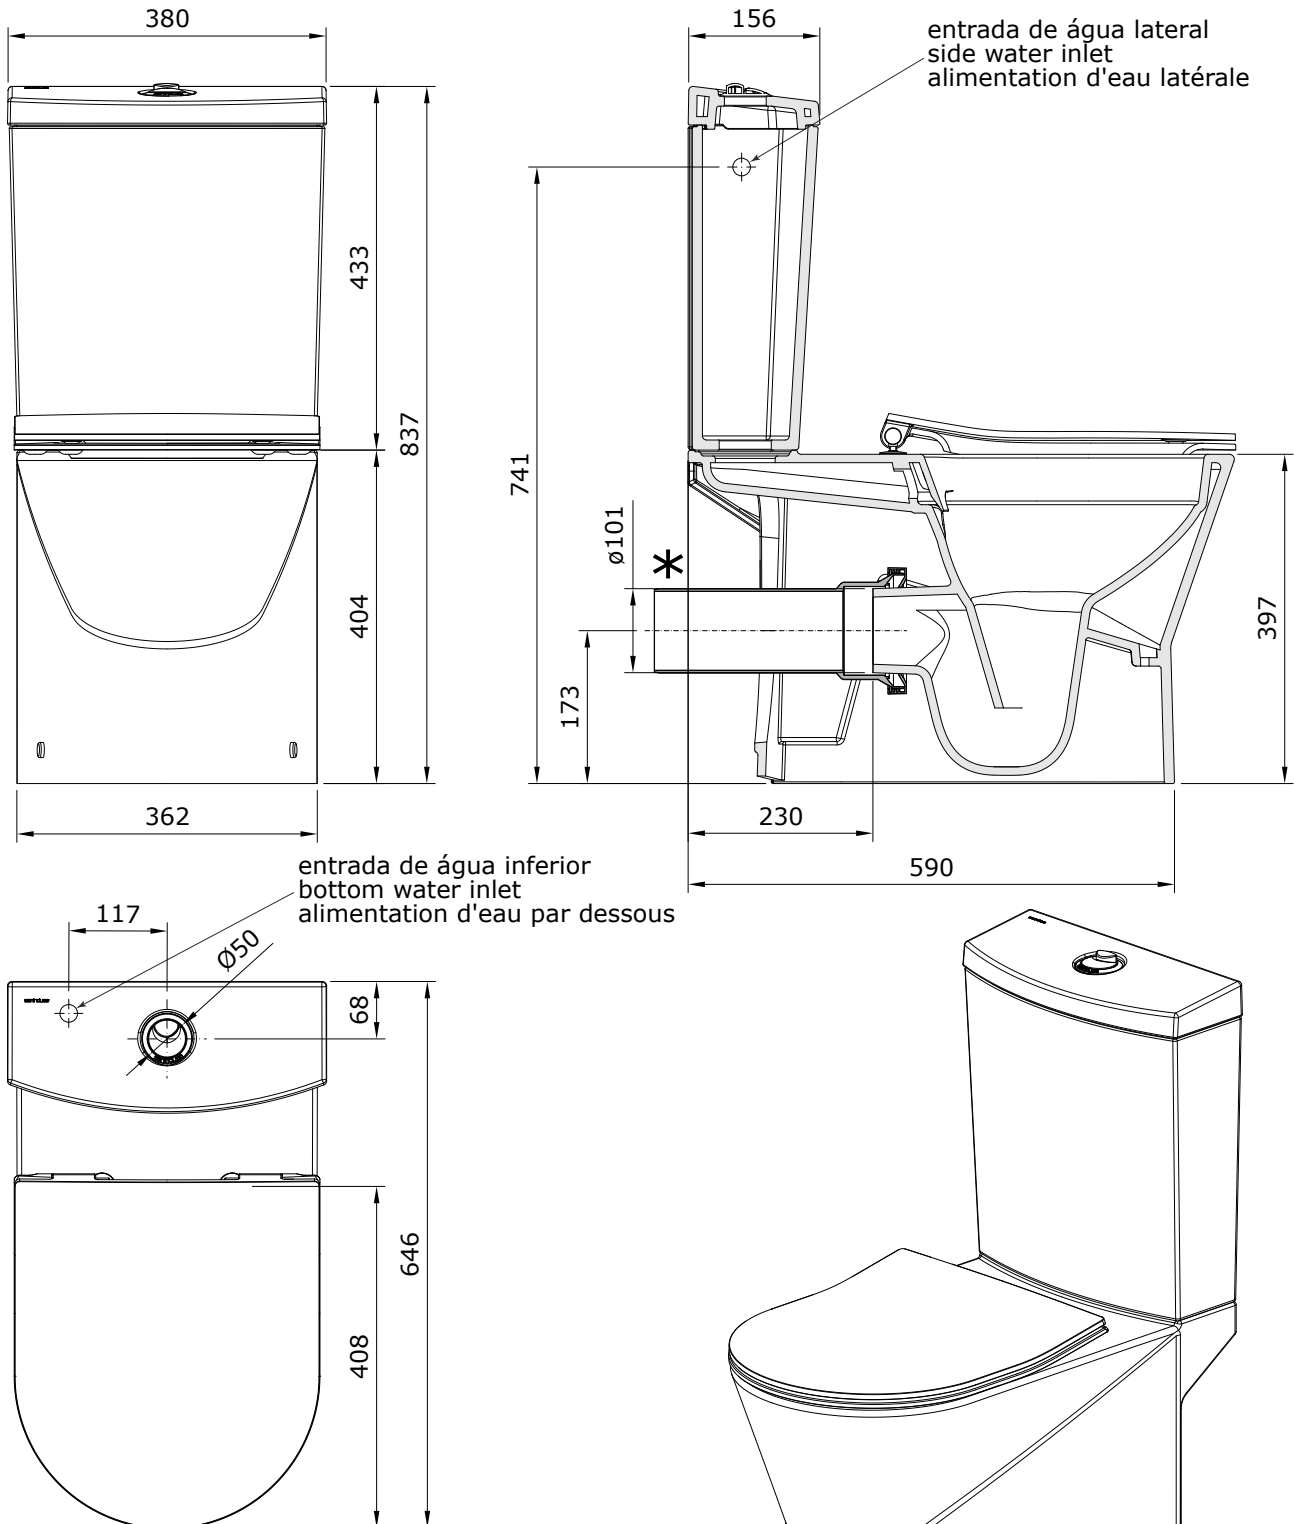

Urb.y
cod.: 140914
ver.: 00

descrição: pack sanita compacta 65 D/P rimflush
description: 65 pack W/D rimflush close coupled toilet
description: pack cuvette 65 au sol rimflush S/H

sanindusa®

entrada de água inferior
bottom water inlet
alimentation d'eau par dessous

- * Tubo de descarga à parede não incluído.
- * "P" trap pan connector not included.
- * Pipe d'évacuation S/H non incluse.

Os produtos apresentados seguem especificações técnicas internas da SANINDUSA.
As medidas apresentadas estão sujeitas às tolerâncias e variações naturais da cerâmica pelo que serão sempre orientativas.
Reservamos o direito de fazer alterações técnicas que permitam melhorar a funcionalidade dos nossos produtos, sem aviso prévio.

The presented products follow technical specifications from SANINDUSA.
The dimensions of the pieces are subject to natural ceramic tolerances and variations and will be always orientative.
We reserve the right to introduce technical improvements in our products without previous advice.

Les produits présentés suivent les spécifications techniques internes de Sanindusa.
Les dimensions indiquées sont données à titre indicatif et bénéficient des tolérances usuelles de l'industrie de la céramique.
Nous nous réservons le droit de procéder aux modifications techniques, sans préavis, qui permettraient d'améliorer les fonctionnalités de nos produits.