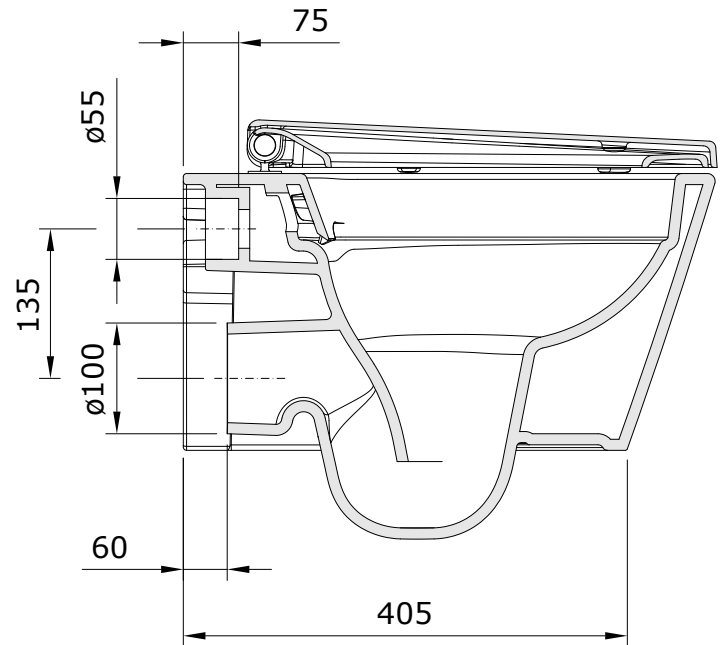

descrição: sanita suspensa rimflush 48 com tampo  
 description: 48 rimflush wall mounted toilet with toilet seat  
 description: cuvette suspendue rimflush 48 avec abattant  
 descripción: inodoro suspendido rimflush 48 con tapa  
 descrizione: vaso sospeso rimflush 48 con copriwater

Os produtos apresentados seguem especificações técnicas internas da Sanindusa. As dimensões das peças são meramente indicativas. Reservamos para nós o direito de fazer alterações técnicas que permitam melhorar a funcionalidade dos nossos produtos, sem aviso prévio.