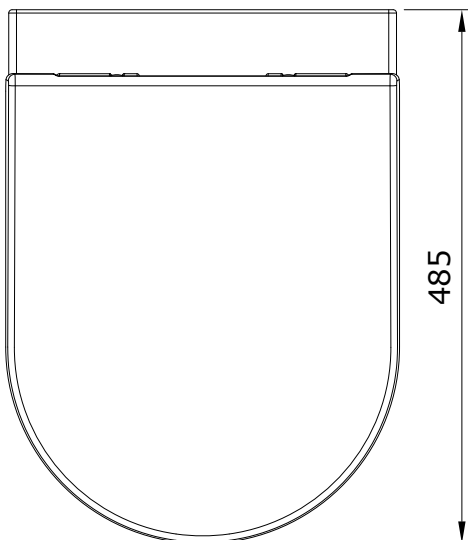

descrição: sanita suspensa rimflush 48 com tampo  
 description: 48 rimflush wall mounted toilet with toilet seat  
 description: cuvette suspendue rimflush 48 avec abattant  
 descripción: inodoro suspendido rimflush 48 con tapa  
 descrizione: vaso sospeso rimflush 48 con copriwater

Os produtos apresentados seguem especificações técnicas internas da Sanindusa. As dimensões das peças são meramente indicativas. Reservamos para nós o direito de fazer alterações técnicas que permitam melhorar a funcionalidade dos nossos produtos, sem aviso prévio.