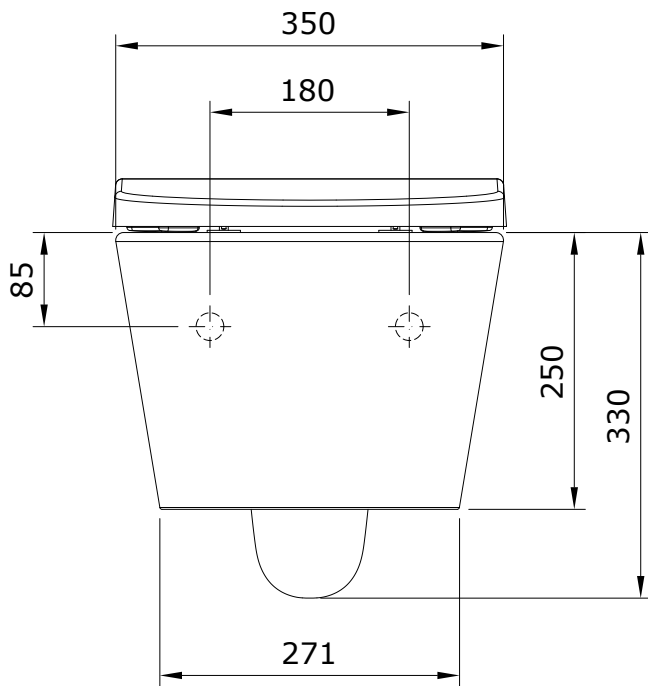

descrição: sanita suspensa rimflush 48 com tampo  
 description: 48 rimflush wall mounted toilet with toilet seat  
 description: cuvette suspendue rimflush 48 avec abattant  
 descripción: inodoro suspendido rimflush 48 con tapa  
 descrizione: vaso sospeso rimflush 48 con copriwater