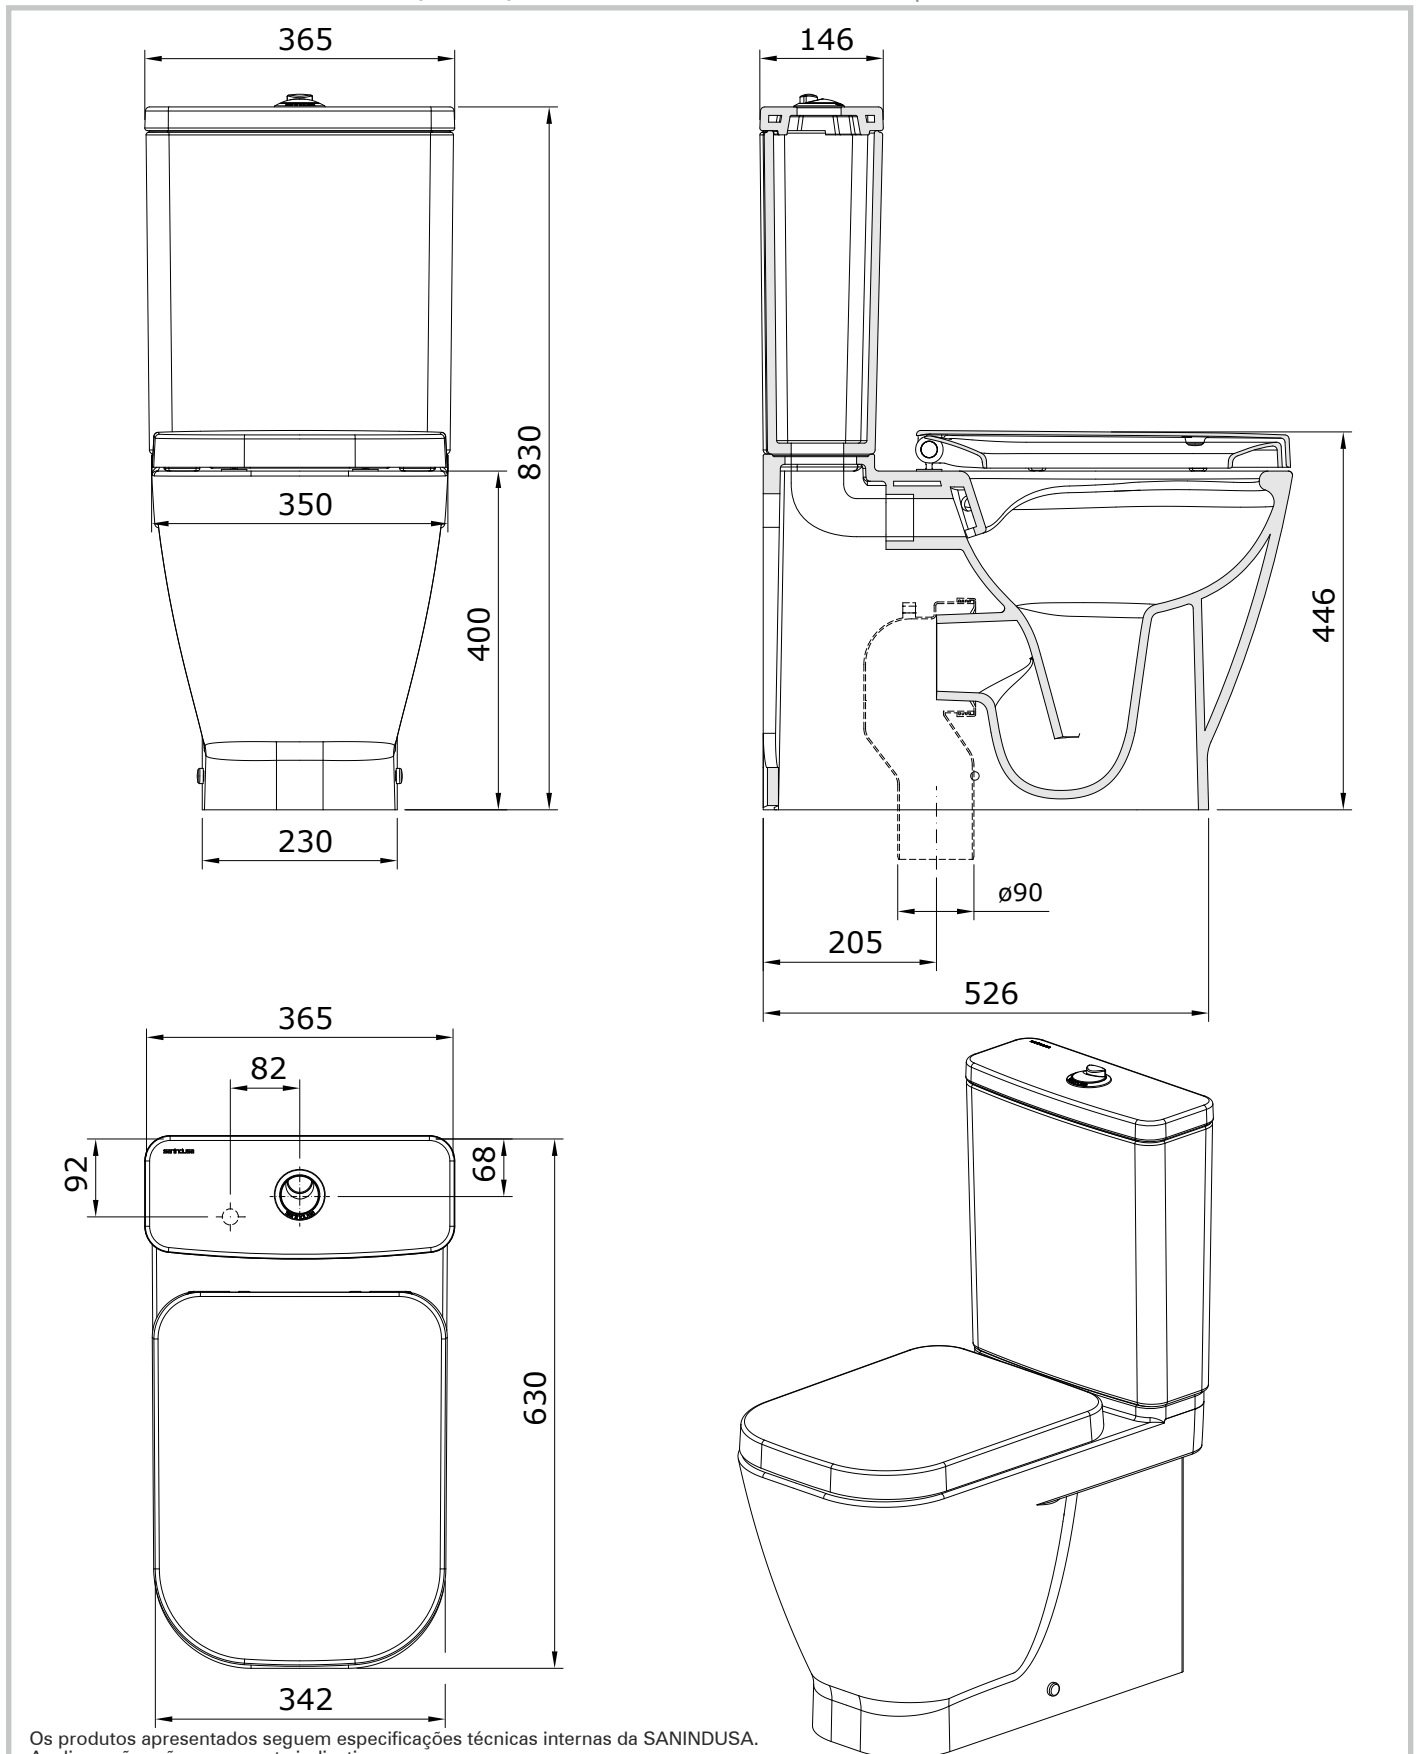

Look
cod.: 134925
ver.: 00

descrição: pack sanita compacta rimflush D|C
description: pack F|D rimflush close coupled toilet
description: pack cuvette au sol rimflush S|V

sanindusa®

Os produtos apresentados seguem especificações técnicas internas da SANINDUSA.
As dimensões são meramente indicativas.
Reservamos o direito de fazer alterações técnicas que permitam melhorar a funcionalidade dos nossos produtos, sem aviso prévio.