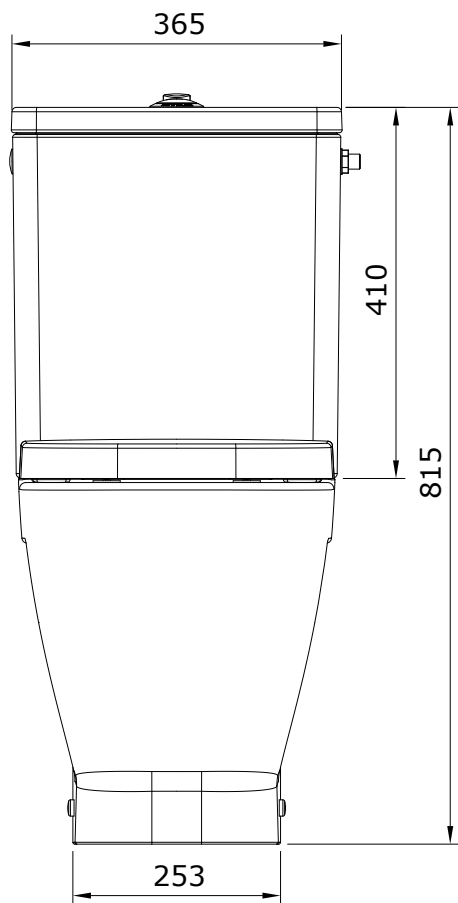

descrição: pack sanita compacta d/p aberta rimflush com tanque e/l

description: pack F/D rimflush close coupled toilet with side water supply

description: pack cuvette au sol rimflush S/V avec alimentation d'eau latérale

descripción: pack Inodoro cisterna baja rimflush SIV con cisterna de suministro de agua lateral

descrizione: pack Vaso monoblocco rimflush S con cassetta a allacciamento idrico laterale

Os produtos apresentados seguem especificações técnicas internas da Sanindusa. As dimensões das peças são meramente indicativas. Reservamos para nós o direito de fazer alterações técnicas que permitam melhorar a funcionalidade dos nossos produtos, sem aviso prévio.