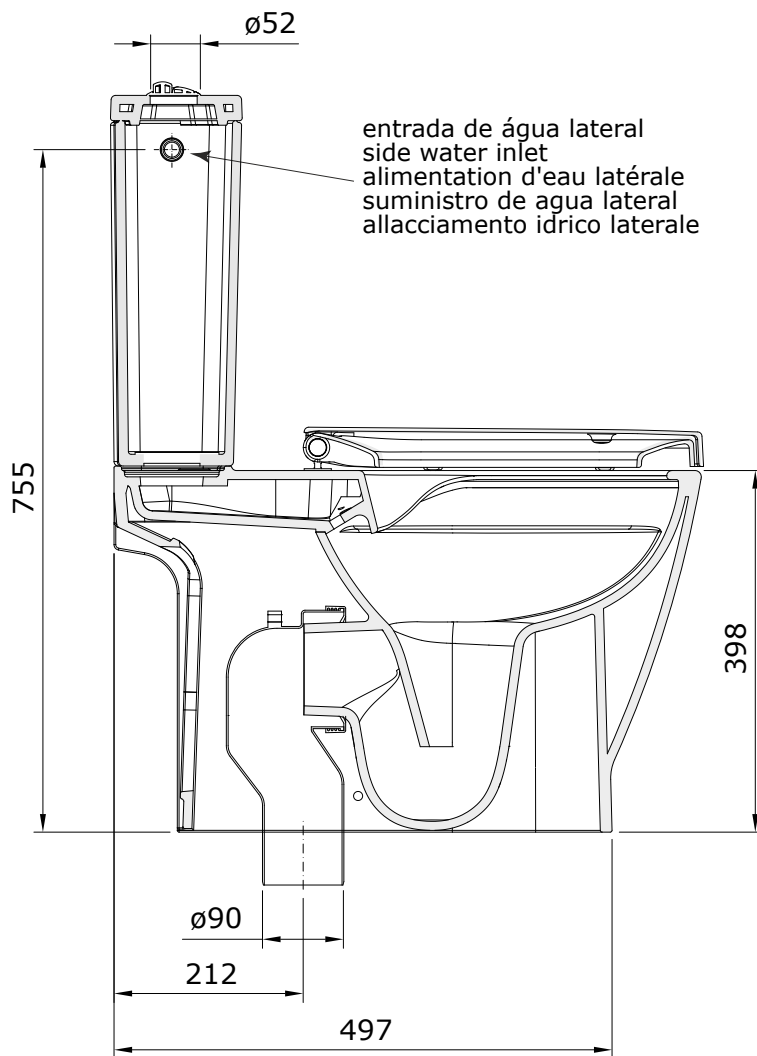

descrição: pack sanita compacta d/p aberta rimflush com tanque e/l

description: pack F/D rimflush close coupled toilet with side water supply

description: pack cuvette au sol rimflush S/V avec alimentation d'eau latérale

descripción: pack Inodoro cisterna baja rimflush SIV con cisterna de suministro de agua lateral

descrizione: pack Vaso monoblocco rimflush S con cassetta a allacciamento idrico laterale

Os produtos apresentados seguem especificações técnicas internas da Sanindusa. As dimensões das peças são meramente indicativas. Reservamos para nós o direito de fazer alterações técnicas que permitam melhorar a funcionalidade dos nossos produtos, sem aviso prévio.