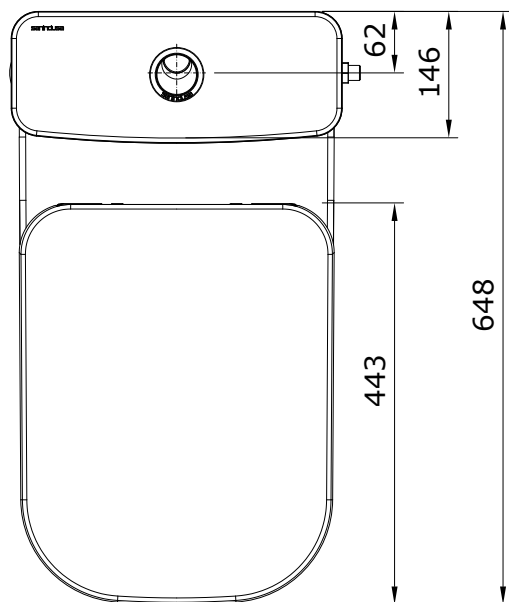

descrição: pack sanita compacta d/p aberta rimflush com tanque e/l

description: pack F/D rimflush close coupled toilet with side water supply

description: pack cuvette au sol rimflush S/V avec alimentation d'eau latérale

descripción: pack Inodoro cisterna baja rimflush SIV con cisterna de suministro de agua lateral

descrizione: pack Vaso monoblocco rimflush S con cassetta a allacciamento idrico laterale

Os produtos apresentados seguem especificações técnicas internas da Sanindusa. As dimensões das peças são meramente indicativas. Reservamos para nós o direito de fazer alterações técnicas que permitam melhorar a funcionalidade dos nossos produtos, sem aviso prévio.