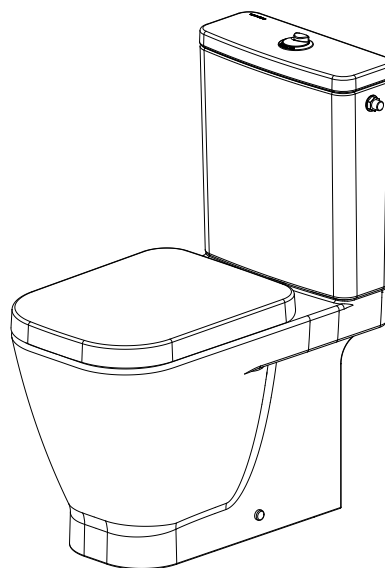

descrição: pack sanita compacta d/p aberta rimflush com tanque e/l

description: pack F/D rimflush close coupled toilet with side water supply

description: pack cuvette au sol rimflush S/V avec alimentation d'eau latérale

descripción: pack Inodoro cisterna baja rimflush SIV con cisterna de suministro de agua lateral

descrizione: pack Vaso monoblocco rimflush S con cassetta a allacciamento idrico laterale

Os produtos apresentados seguem especificações técnicas internas da Sanindusa. As dimensões das peças são meramente indicativas. Reservamos para nós o direito de fazer alterações técnicas que permitam melhorar a funcionalidade dos nossos produtos, sem aviso prévio.