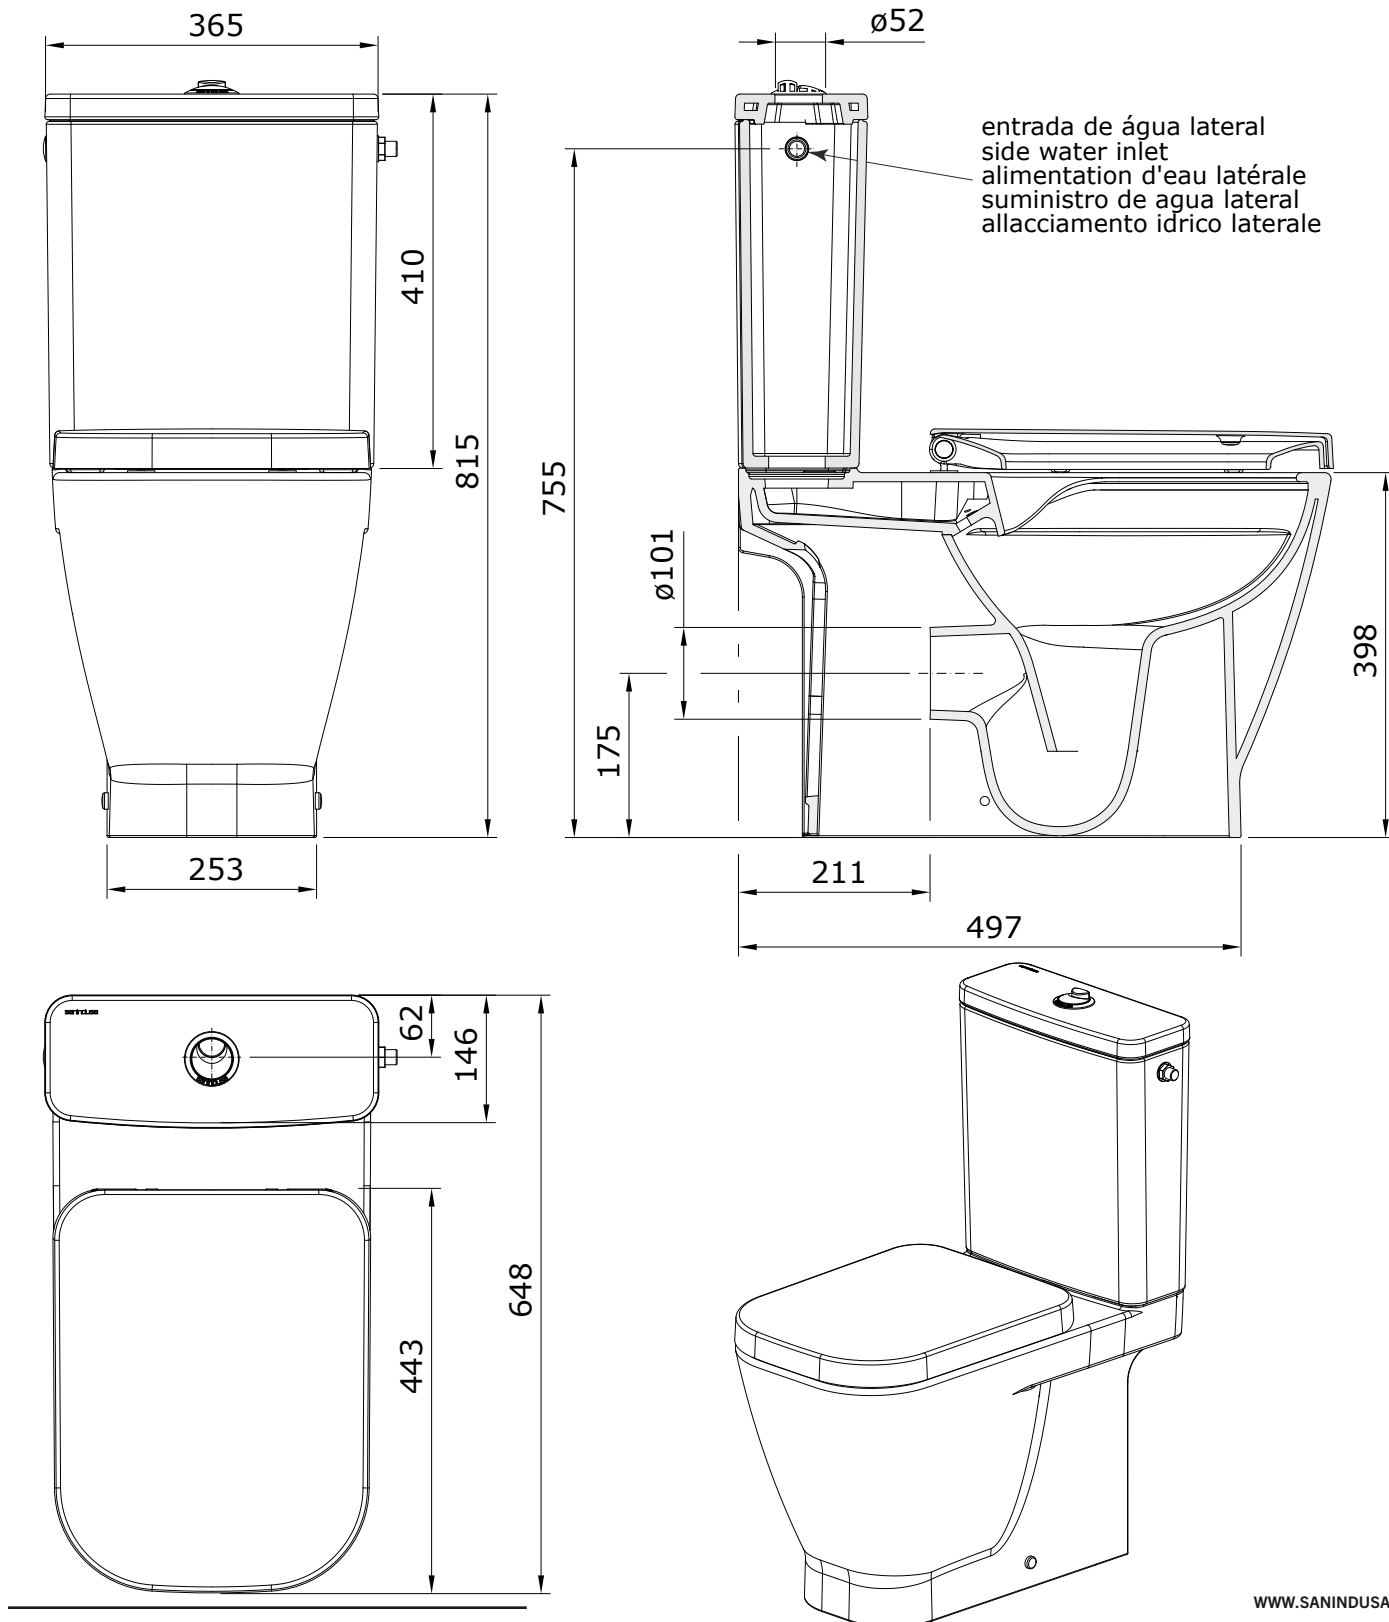

descrição: pack sanita compacta d/p aberta rimflush com tanque e/l

description: pack F/D rimflush close coupled toilet with side water supply

description: pack cuvette au sol rimflush S/V avec alimentation d'eau latérale

descripción: pack Inodoro cisterna baja rimflush SIV con cisterna de suministro de agua lateral

descrizione: pack Vaso monoblocco rimflush S con cassetta a allacciamento idrico laterale

Os produtos apresentados seguem especificações técnicas internas da Sanindusa. As dimensões das peças são meramente indicativas. Reservamos para nós o direito de fazer alterações técnicas que permitam melhorar a funcionalidade dos nossos produtos, sem aviso prévio.