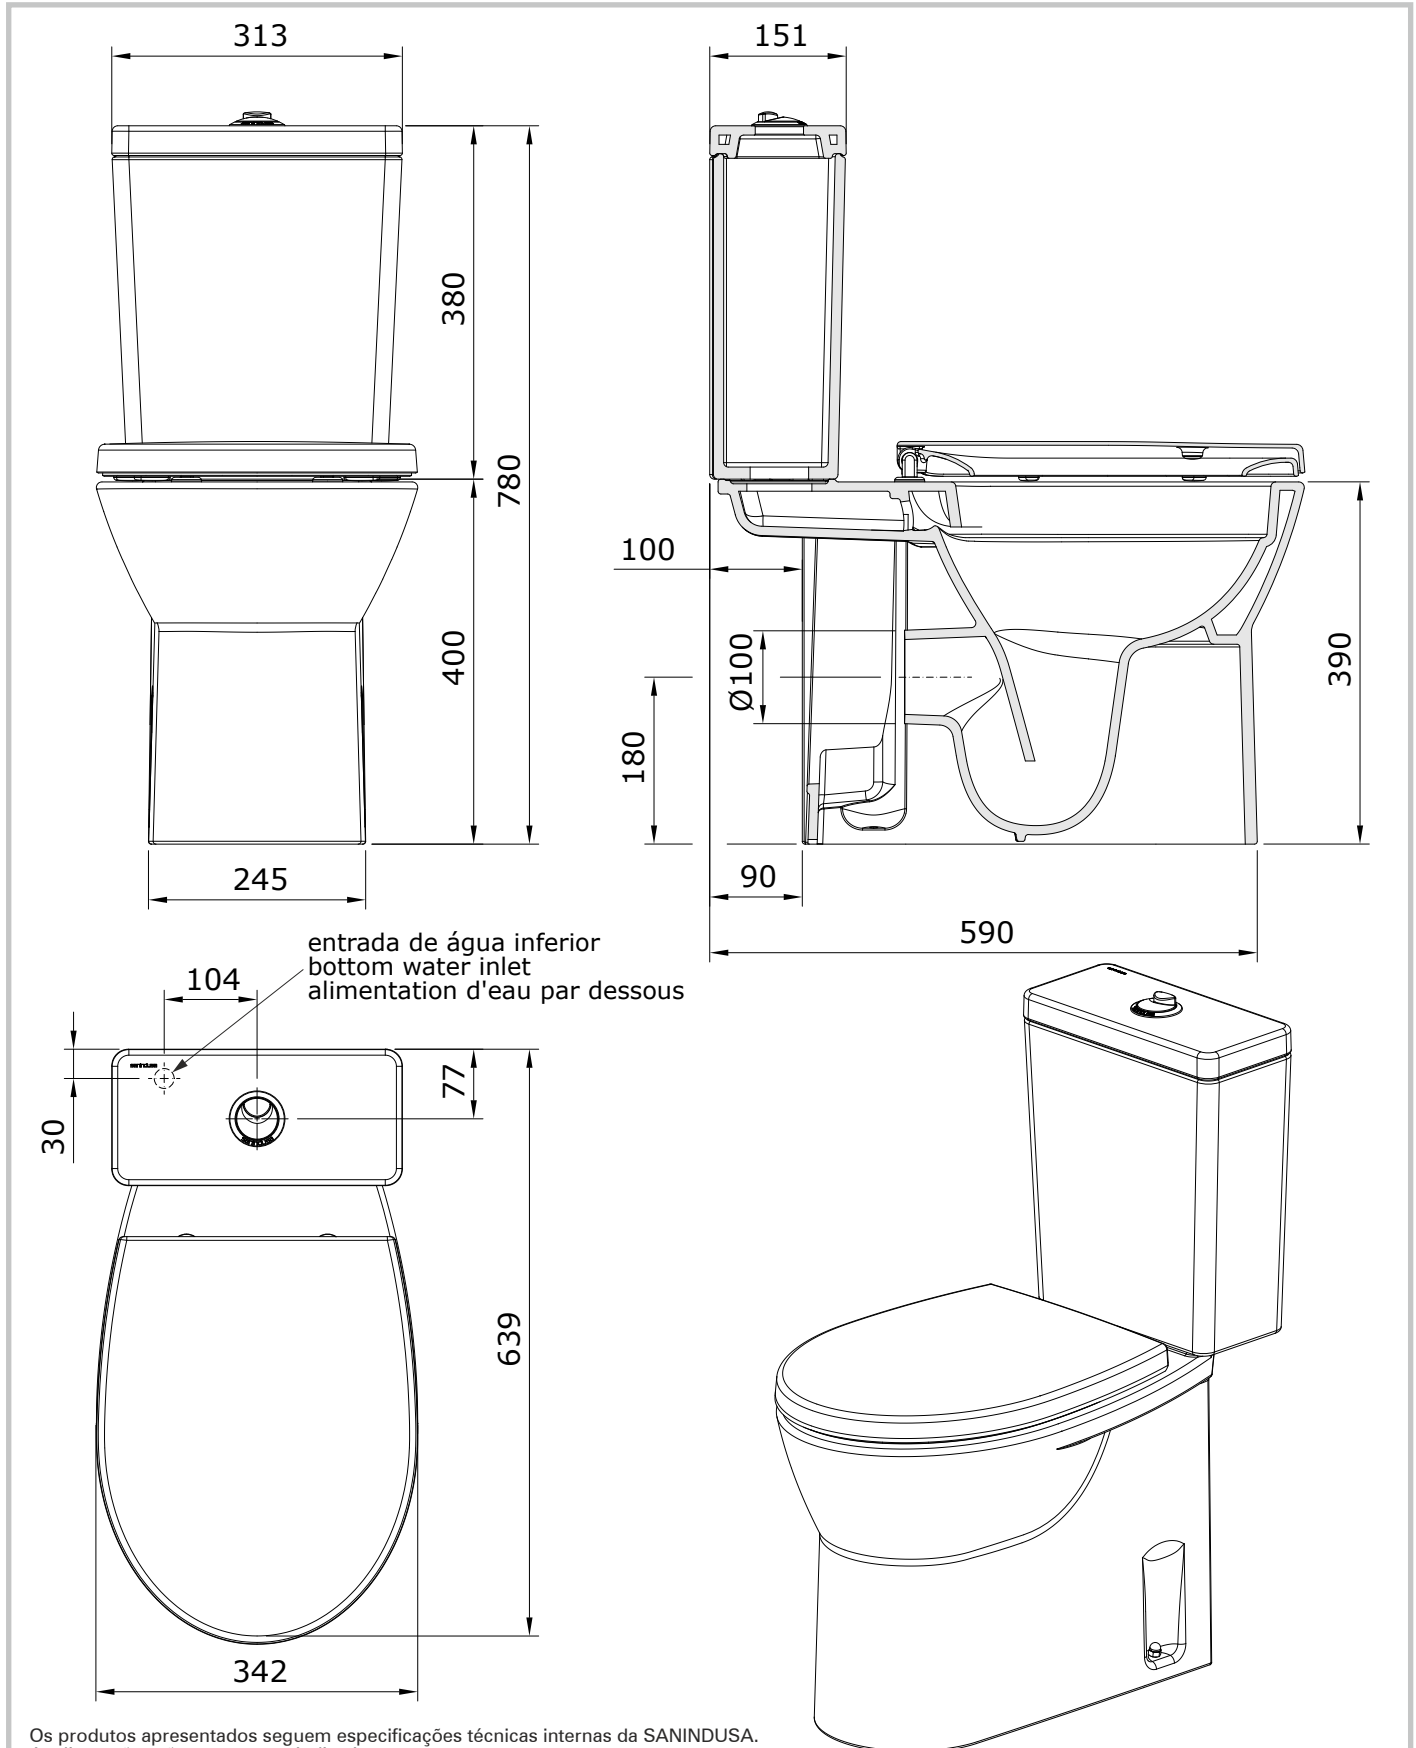

Easy
cod.: 131914
ver.: 00

descrição: pack sanita compacta rimflush D|P
description: pack W|D rimflush close coupled toilet
description: pack cuvette au sol rimflush S|H

sanindusa®

Os produtos apresentados seguem especificações técnicas internas da SANINDUSA.
As dimensões são meramente indicativas.
Reservamos o direito de fazer alterações técnicas que permitam melhorar a funcionalidade dos nossos produtos, sem aviso prévio.