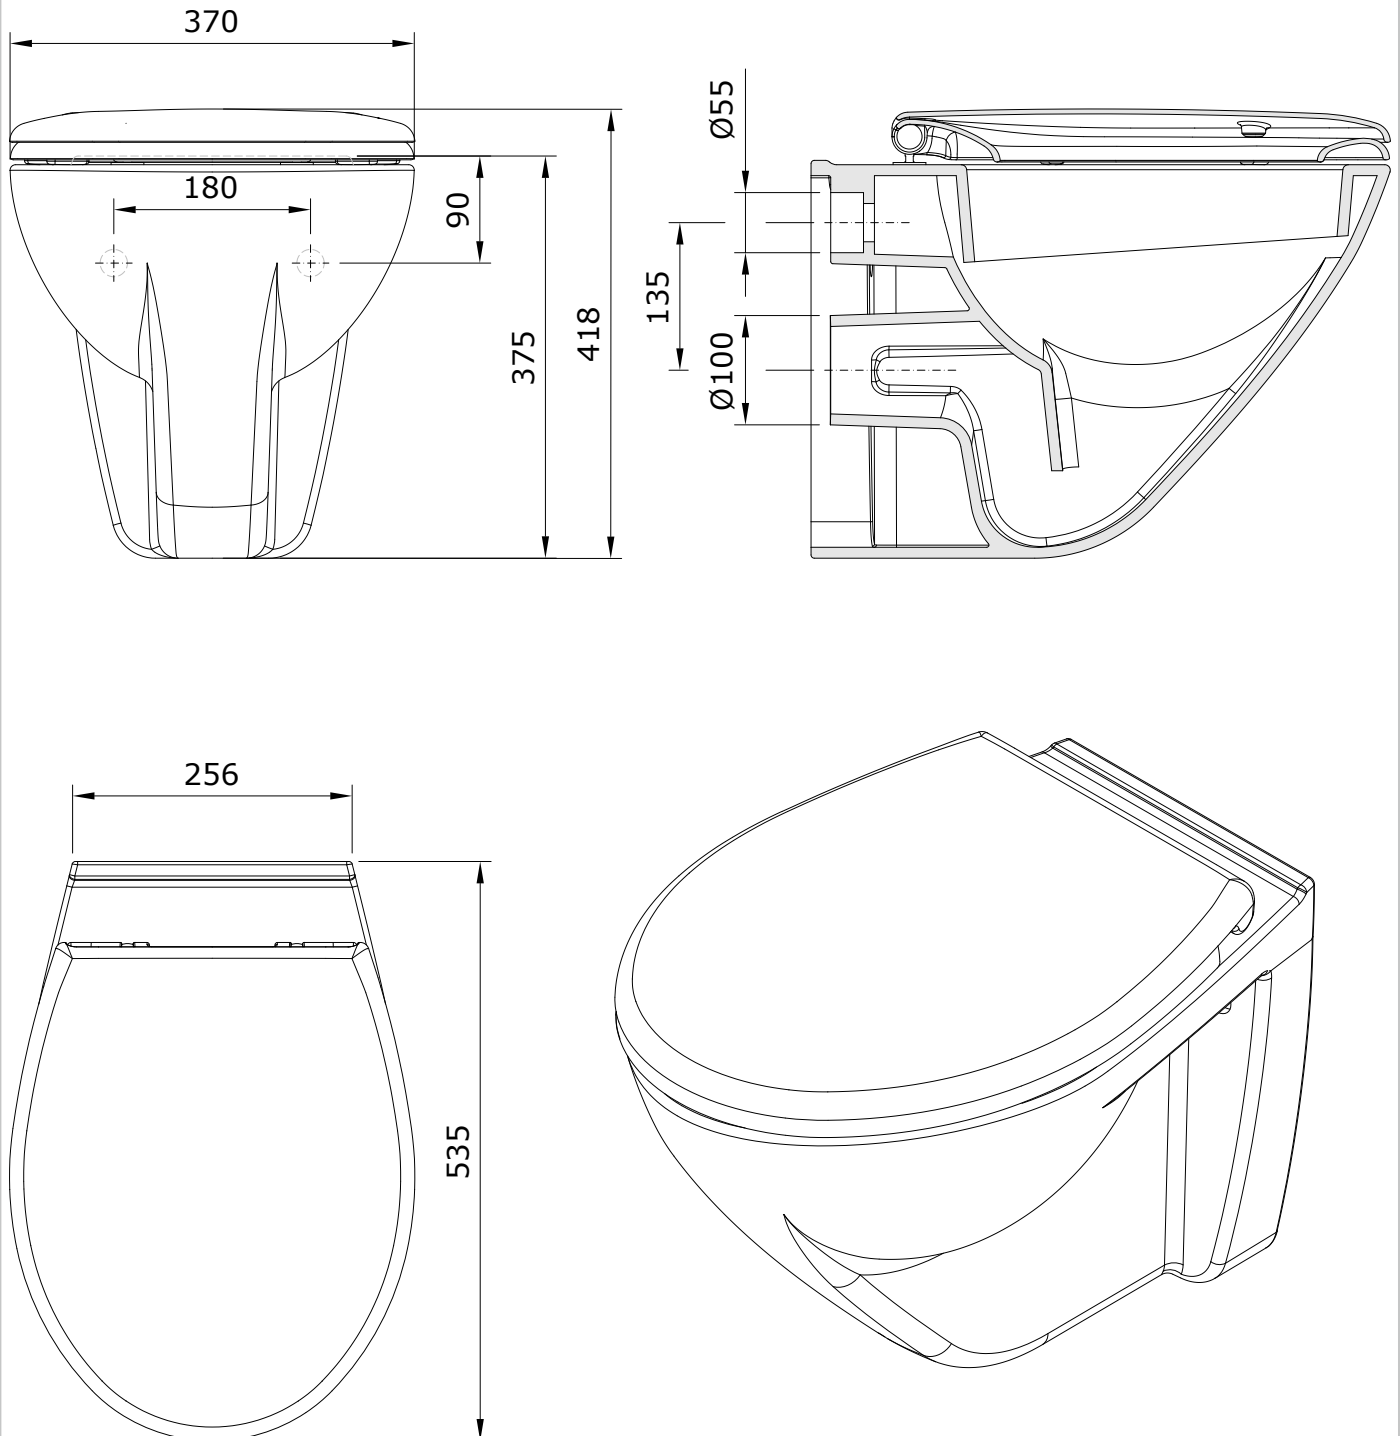

Cetus
cod.: 110932
ver.: 00

descrição: pack sanita susensa com tampo clipoff
description: pack wall mounted toilet with clipoff system toilet seat
description: pack cuvette suspendue avec abattant à système clipoff

sanindusa®

Os produtos apresentados seguem especificações técnicas internas da SANINDUSA.
As medidas apresentadas estão sujeitas às tolerâncias e variações naturais da cerâmica pelo que serão sempre orientativas.
Reservamos o direito de fazer alterações técnicas que permitam melhorar a funcionalidade dos nossos produtos, sem aviso prévio.

The presented products follow technical specifications from SANINDUSA.
The dimensions of the pieces are subject to natural ceramic tolerances and variations and will be always orientative.
We reserve the right to introduce technical improvements in our products without previous advice.

Les produits présentés suivent les spécifications techniques internes de Sanindusa.
Les dimensions indiquées sont données à titre indicatif et bénéficient des tolérances usuelles de l'industrie de la céramique.
Nous nous réservons le droit de procéder aux modifications techniques, sans préavis, qui permettraient d'améliorer les fonctionnalités de nos produits.