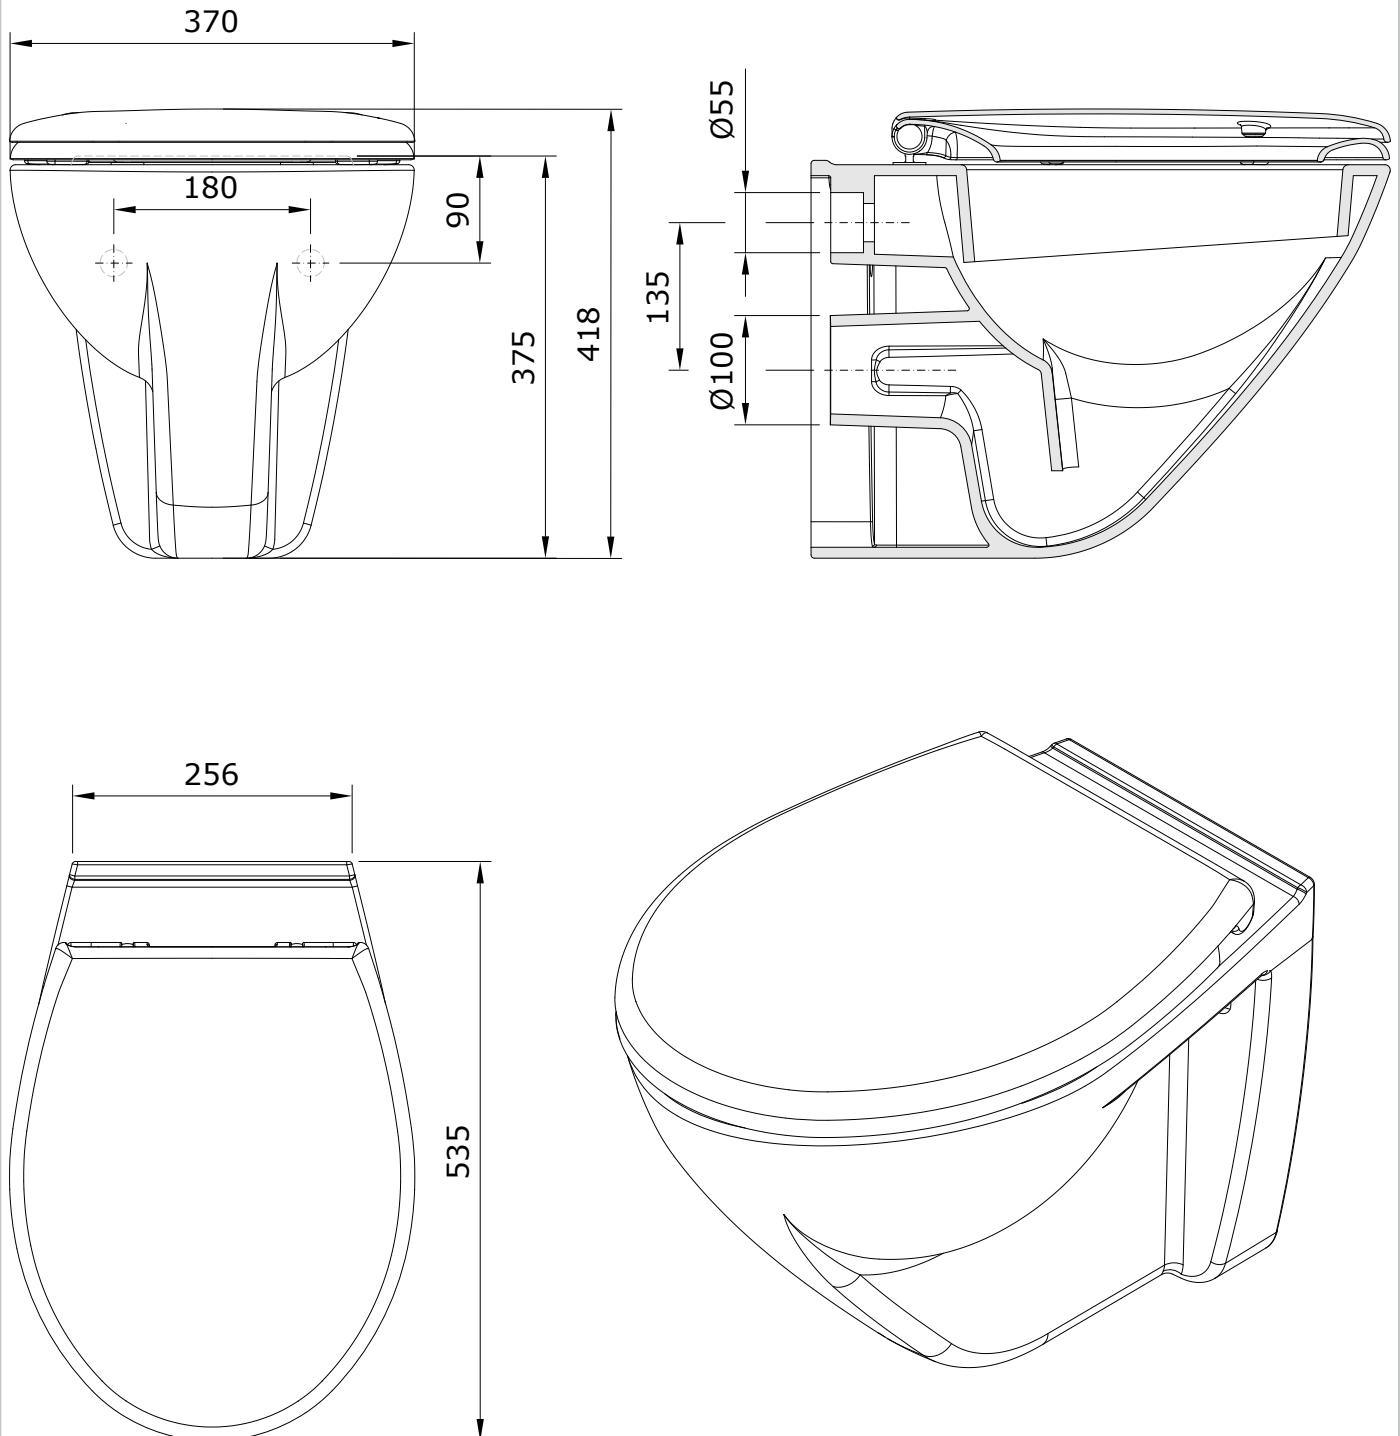

Cetus
cod.: 110933
ver.: 00

descrição: pack sanita susensa c/ tampo clipoff e slowclose
description: pack wall mounted toilet with clipoff and slowclose system toilet seat
description: pack cuvette suspendue avec abattant à système clipoff et slowclose

sanindusa®

Os produtos apresentados seguem especificações técnicas internas da SANINDUSA.
As medidas apresentadas estão sujeitas às tolerâncias e variações naturais da cerâmica pelo que serão sempre orientativas.
Reservamos o direito de fazer alterações técnicas que permitam melhorar a funcionalidade dos nossos produtos, sem aviso prévio.

The presented products follow technical specifications from SANINDUSA.
The dimensions of the pieces are subject to natural ceramic tolerances and variations and will be always orientative.
We reserve the right to introduce technical improvements in our products without previous advice.

Les produits présentés suivent les spécifications techniques internes de Sanindusa.
Les dimensions indiquées sont données à titre indicatif et bénéficient des tolérances usuelles de l'industrie de la céramique.
Nous nous réservons le droit de procéder aux modifications techniques, sans préavis, qui permettraient d'améliorer les fonctionnalités de nos produits.