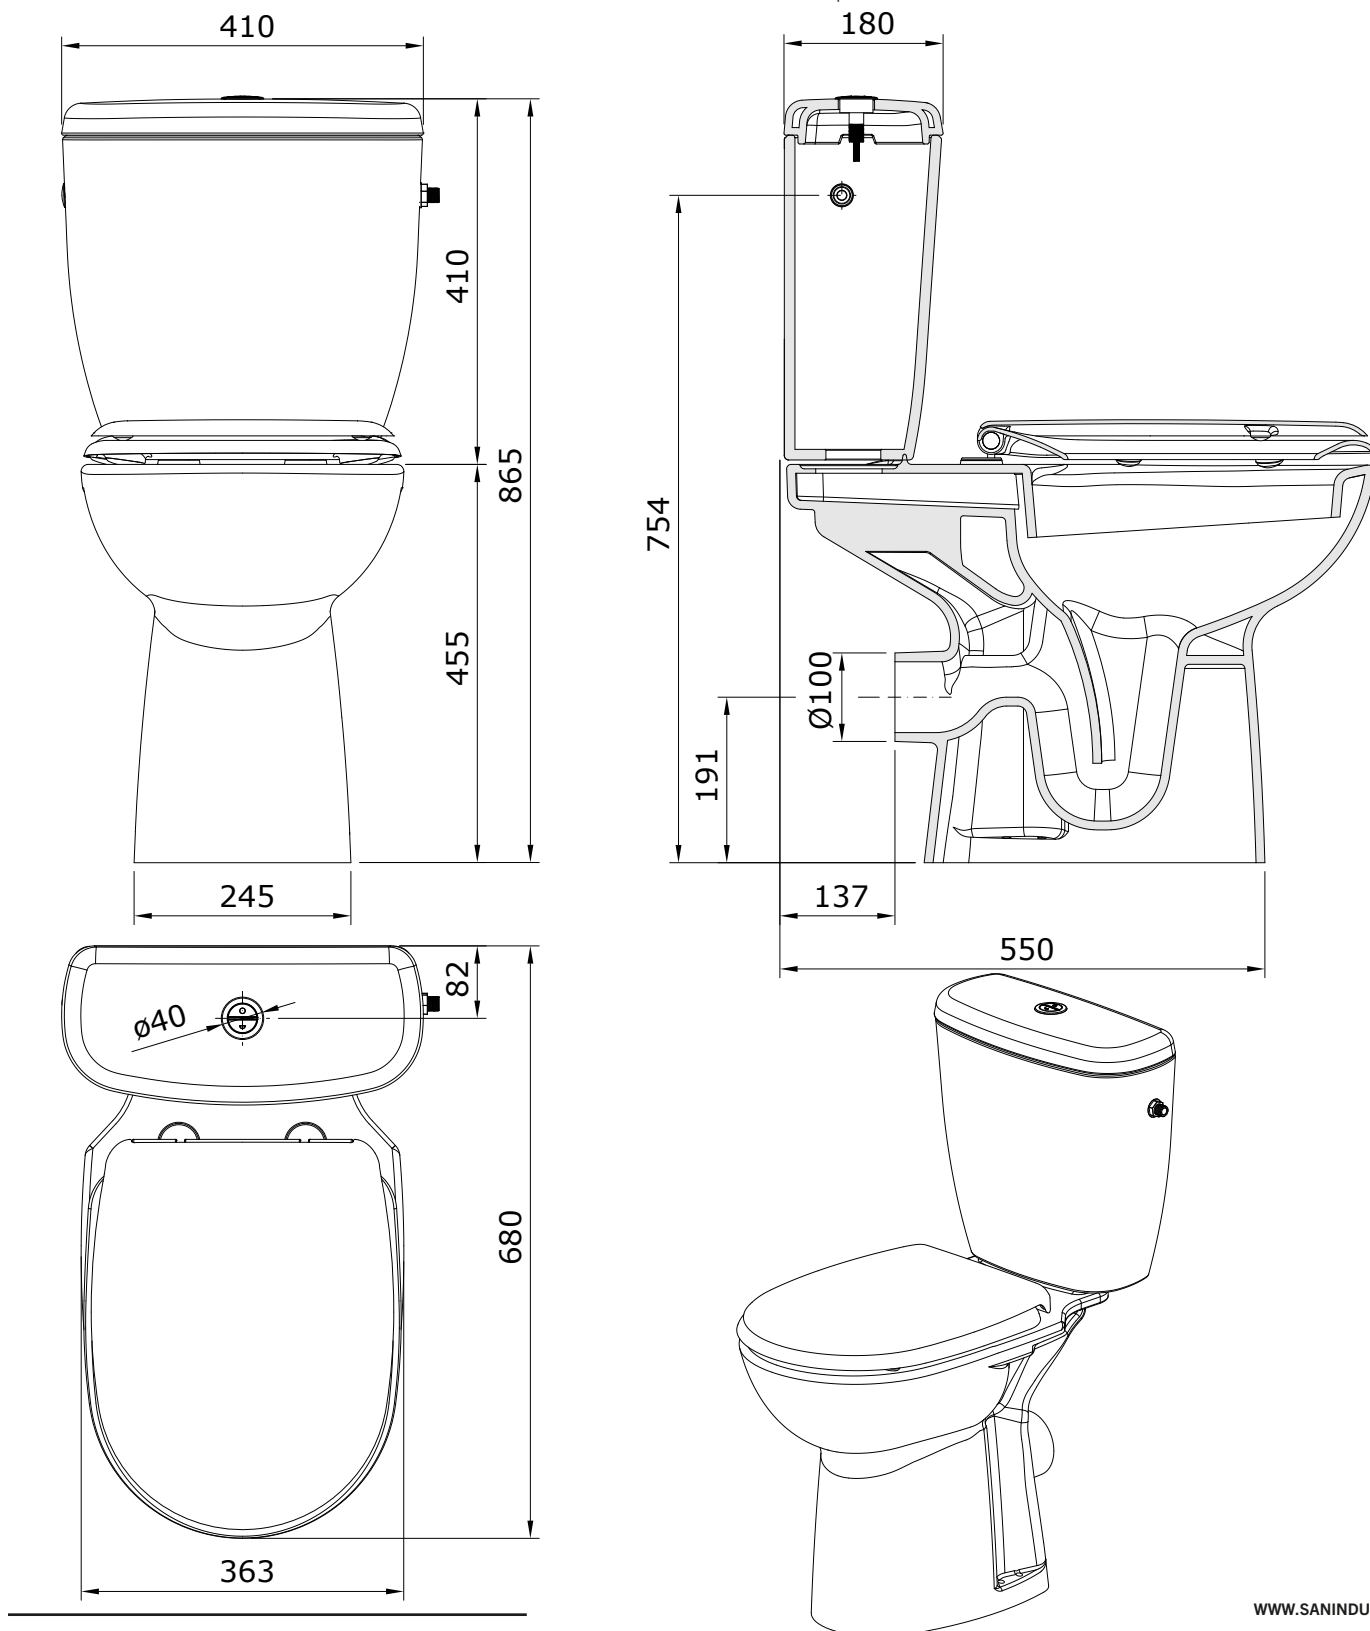

descrição: pack sanita compacta DIP com tanque EL

description: pack WID toilet close coupled with side water supply cistern

description: pack cuvette au sol SIH avec réservoir en alimentation d'eau latérale

descripción: pack inodoro cisterna baja SIH con cisterna de suministro de agua lateral

descrizione: pack vaso monoblocco P con Cassetta a allacciamento idrico laterale

WWW.SANINDUSA.COM

Os produtos apresentados seguem especificações técnicas internas da Sanindusa. As dimensões das peças são meramente indicativas. Reservamos para nós o direito de fazer alterações técnicas que permitam melhorar a funcionalidade dos nossos produtos, sem aviso prévio.