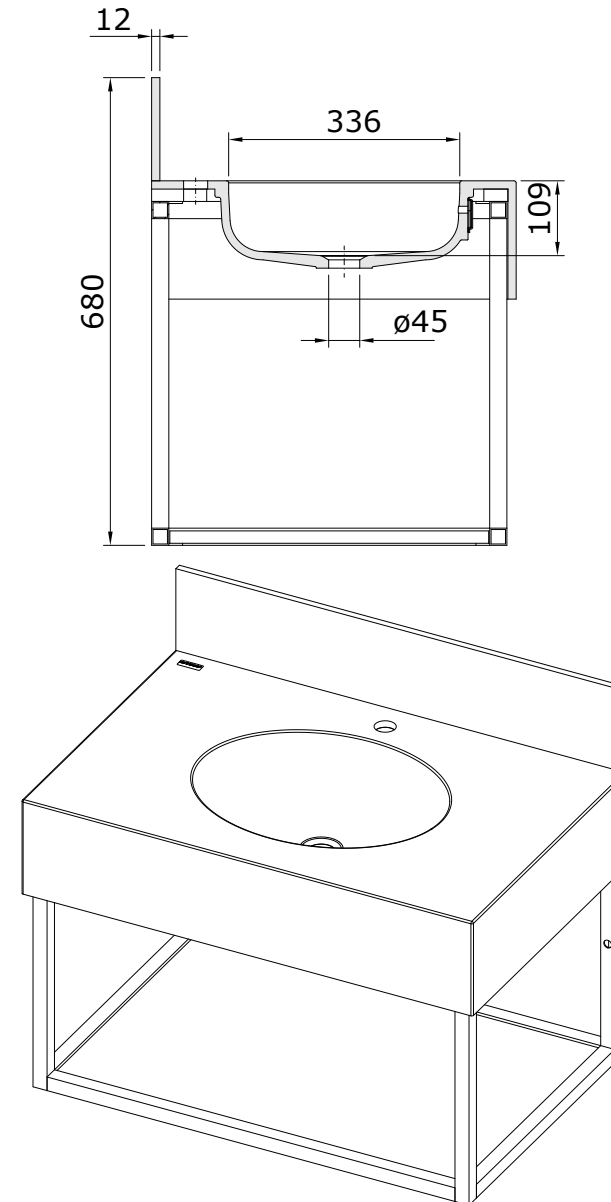

Alva  
cod.: 93208010  
ver.: 00

descrição: pack lavatorio 80  
description: basin pack 80  
description: pack lavabo 80

sanindusa®

Os produtos apresentados seguem especificações técnicas internas da SANINDUSA.  
As dimensões são meramente indicativas.  
Reservamos o direito de fazer alterações técnicas que permitam melhorar a funcionalidade dos nossos produtos, sem aviso prévio.

The presented products follow technical specifications from SANINDUSA.  
The dimensions of the pieces are merely a reference.  
We reserve the right to introduce technical improvements in our products without previous advice.

Alva  
cod.: 93208010  
ver.: 00

descrição: pack lavatorio 80  
description: basin pack 80  
description: pack lavabo 80

sanindusa<sup>®</sup>