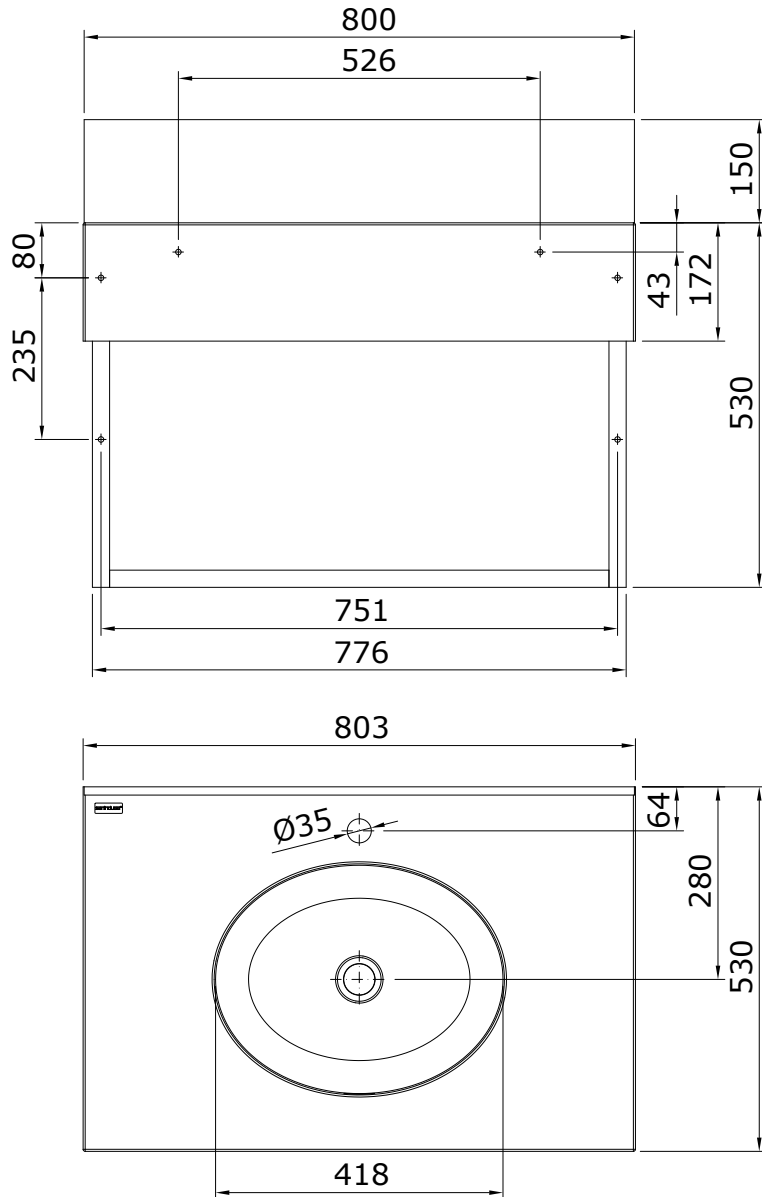

Alva  
cod.: 93208010  
ver.: 00

descrição: pack lavatorio 80  
description: basin pack 80  
description: pack lavabo 80

sanindusa®

Os produtos apresentados seguem especificações técnicas internas da SANINDUSA.  
As dimensões são meramente indicativas.  
Reservamos o direito de fazer alterações técnicas que permitam melhorar a funcionalidade dos nossos produtos, sem aviso prévio.

The presented products follow technical specifications from SANINDUSA.  
The dimensions of the pieces are merely a reference.  
We reserve the right to introduce technical improvements in our products without previous advice.

Alva  
cod.: 93208010  
ver.: 00

descrição: pack lavatorio 80  
description: basin pack 80  
description: pack lavabo 80

sanindusa<sup>®</sup>