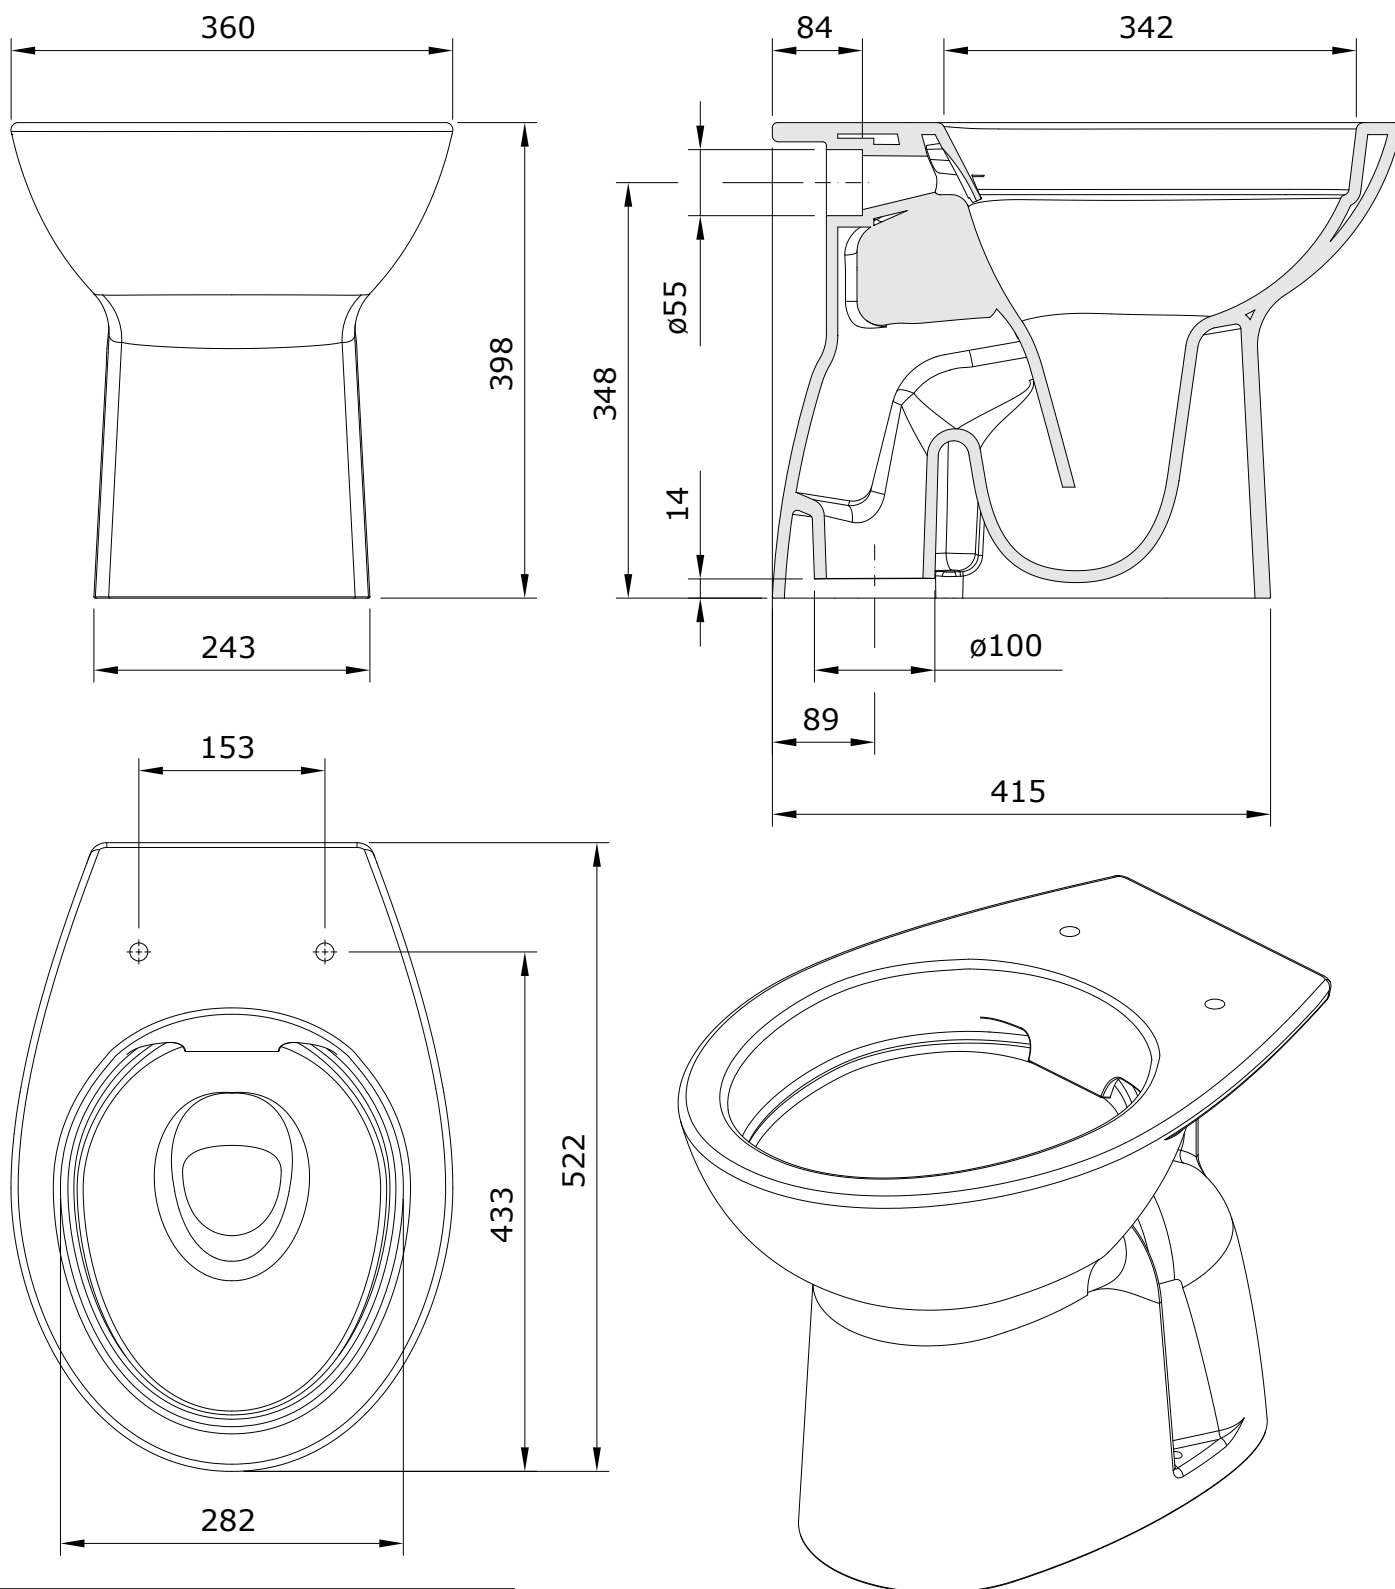

descrição: Sanita simples rimflush DIC
 description: FID low level rimflush toilet
 description: Cuvette simple rimflush SIV
 descripción: Inodoro cisterna alta rimflush SIV
 descrizione: Vaso rimflush S

Os produtos apresentados seguem especificações técnicas internas da Sanindusa. As dimensões das peças são meramente indicativas. Reservamos para nós o direito de fazer alterações técnicas que permitam melhorar a funcionalidade dos nossos produtos, sem aviso prévio.