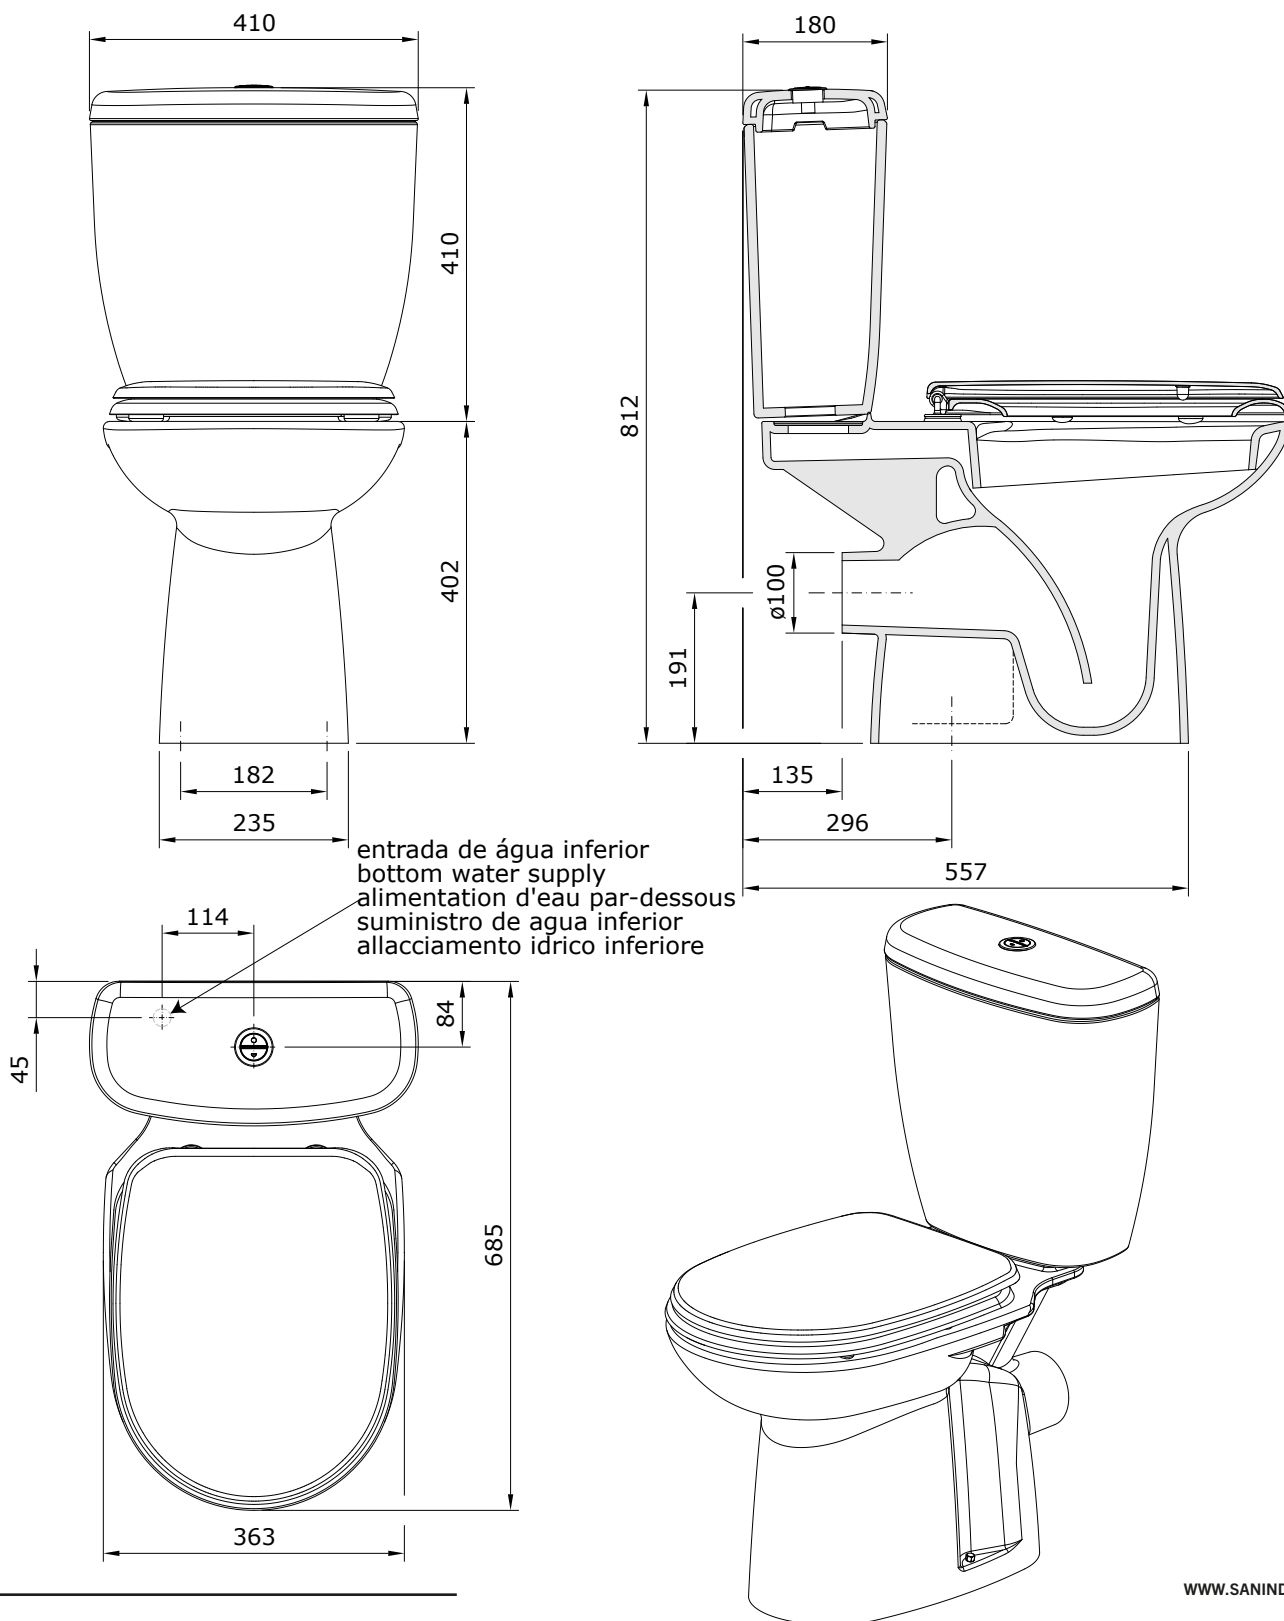

descrição: sanita compacta DIP com tanque de entrada inferior e tampo com clipoff e slowclose
 description: H/O close coupled toilet with cistern and clipoff toilet seat with slowclose system
 description: cuvette au sol SIH avec réservoir et battant pour cuvette clipoff avec système slowclose
 descripción: inodoro cisterna baja SIH con cisterna y apa de inodoro clipoff con amortiguador
 descrizione: vaso monoblocco P con cassetta e copriwater clipoff con slowclose