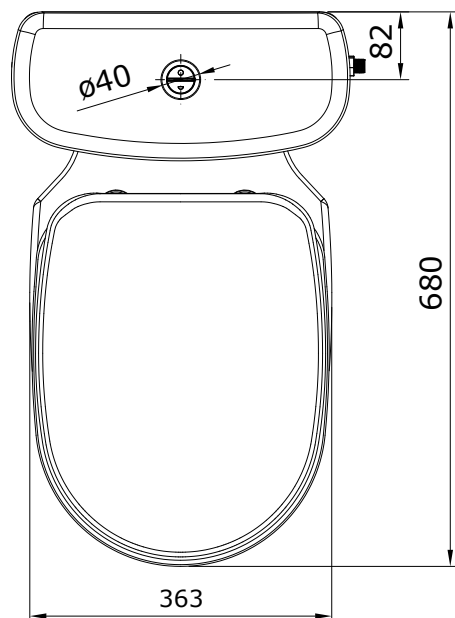

descrição: sanita compacta DIP com tanque de entrada lateral e tampo

description: H10 close coupled toilet with side water supply cistern and toilet seat

description: cuvette au sol SIH avec réservoir en alimentation d'eau latérale et battant pour cuvette

descripción: inodoro cisterna baja SIH con cisterna de suministro de agua lateral y tapa de inodoro

descrizione: vaso monoblocco P con cassetta a allacciamento idrico laterale e copriwater

WWW.SANINDUSA.COM