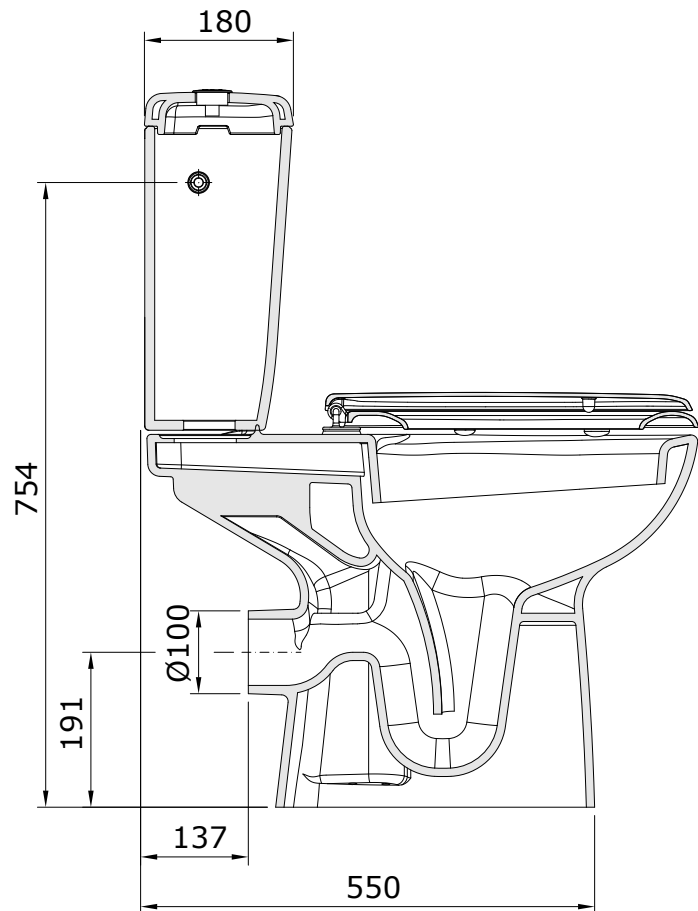

descrição: sanita compacta DIP com tanque de entrada lateral e tampo

description: H10 close coupled toilet with side water supply cistern and toilet seat

description: cuvette au sol SIH avec réservoir en alimentation d'eau latérale et battant pour cuvette

descripción: inodoro cisterna baja SIH con cisterna de suministro de agua lateral y tapa de inodoro

descrizione: vaso monoblocco P con cassetta a allacciamento idrico laterale e copriwater

WWW.SANINDUSA.COM