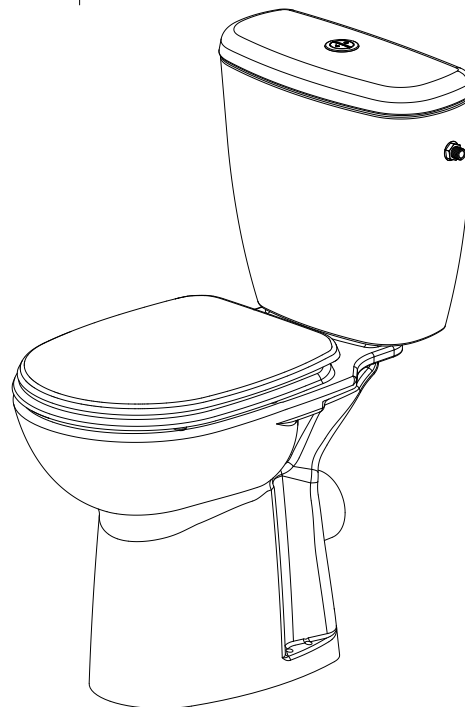

descrição: sanita compacta DIP com tanque de entrada lateral e tampo

description: H10 close coupled toilet with side water supply cistern and toilet seat

description: cuvette au sol SIH avec réservoir en alimentation d'eau latérale et battant pour cuvette

descripción: inodoro cisterna baja SIH con cisterna de suministro de agua lateral y tapa de inodoro

descrizione: vaso monoblocco P con cassetta a allacciamento idrico laterale e copriwater

WWW.SANINDUSA.COM