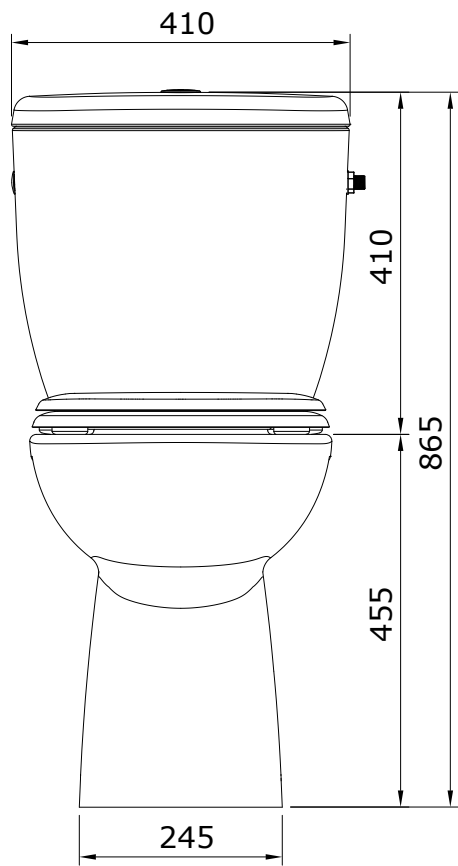

descrição: sanita compacta DIP com tanque de entrada lateral e tampo

description: H10 close coupled toilet with side water supply cistern and toilet seat

description: cuvette au sol SIH avec réservoir en alimentation d'eau latérale et battant pour cuvette

descripción: inodoro cisterna baja SIH con cisterna de suministro de agua lateral y tapa de inodoro

descrizione: vaso monoblocco P con cassetta a allacciamento idrico laterale e copriwater

WWW.SANINDUSA.COM