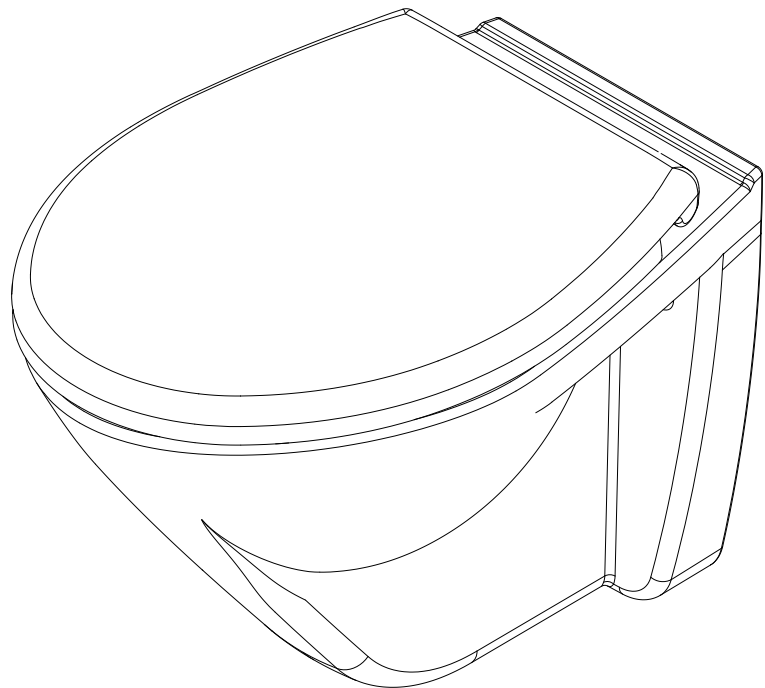

descrição: pack sanita suspensa rimflush com tampo de sanita clipoff

description: pack wall mounted rimflush toilet with clipoff system toilet seat

description: pack cuvette suspendue rimflush avec abattant pour cuvette avec système clipoff

descripción: pack inodoro suspendido rimflush con tapa para inodoro clipoff

descrizione: pack vaso sospeso rimflush con copriwater clipoff

Os produtos apresentados seguem especificações técnicas internas da Sanindusa. As dimensões das peças são meramente indicativas. Reservamos para nós o direito de fazer alterações técnicas que permitam melhorar a funcionalidade dos nossos produtos, sem aviso prévio.