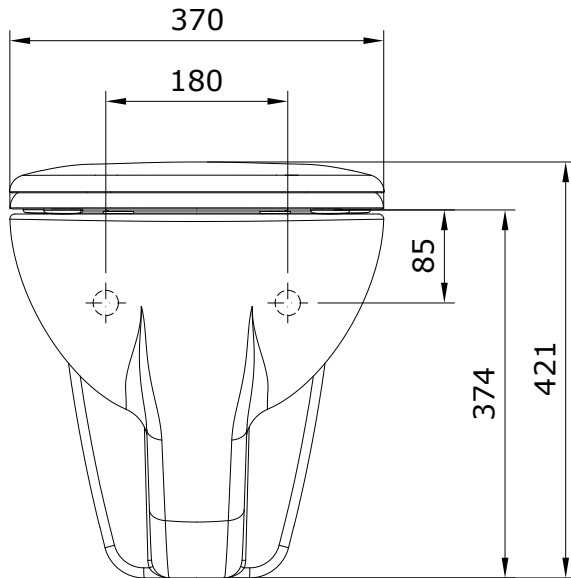

descrição: pack sanita suspensa rimflush com tampo de sanita clipoff

description: pack wall mounted rimflush toilet with clipoff system toilet seat

description: pack cuvette suspendue rimflush avec abattant pour cuvette avec système clipoff

descripción: pack inodoro suspendido rimflush con tapa para inodoro clipoff

descrizione: pack vaso sospeso rimflush con copriwater clipoff

Os produtos apresentados seguem especificações técnicas internas da Sanindusa. As dimensões das peças são meramente indicativas. Reservamos para nós o direito de fazer alterações técnicas que permitam melhorar a funcionalidade dos nossos produtos, sem aviso prévio.