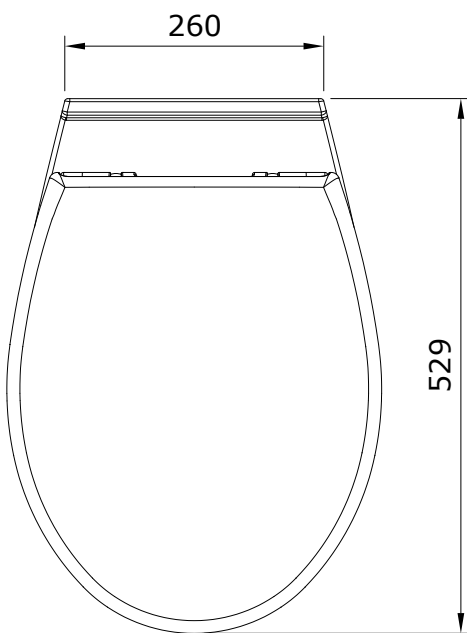

descrição: pack sanita suspensa rimflush com tampo de sanita clipoff

description: pack wall mounted rimflush toilet with clipoff system toilet seat

description: pack cuvette suspendue rimflush avec abattant pour cuvette avec système clipoff

descripción: pack inodoro suspendido rimflush con tapa para inodoro clipoff

descrizione: pack vaso sospeso rimflush con copriwater clipoff

Os produtos apresentados seguem especificações técnicas internas da Sanindusa. As dimensões das peças são meramente indicativas. Reservamos para nós o direito de fazer alterações técnicas que permitam melhorar a funcionalidade dos nossos produtos, sem aviso prévio.