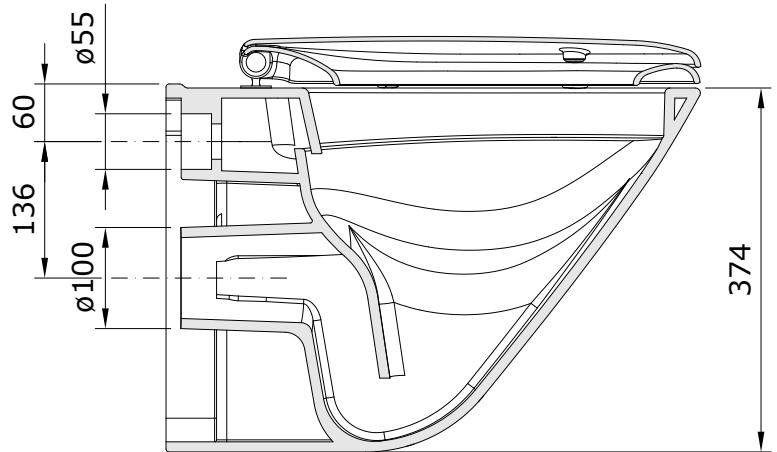

descrição: pack sanita suspensa rimflush com tampo de sanita clipoff

description: pack wall mounted rimflush toilet with clipoff system toilet seat

description: pack cuvette suspendue rimflush avec abattant pour cuvette avec système clipoff

descripción: pack inodoro suspendido rimflush con tapa para inodoro clipoff

descrizione: pack vaso sospeso rimflush con copriwater clipoff

Os produtos apresentados seguem especificações técnicas internas da Sanindusa. As dimensões das peças são meramente indicativas. Reservamos para nós o direito de fazer alterações técnicas que permitam melhorar a funcionalidade dos nossos produtos, sem aviso prévio.