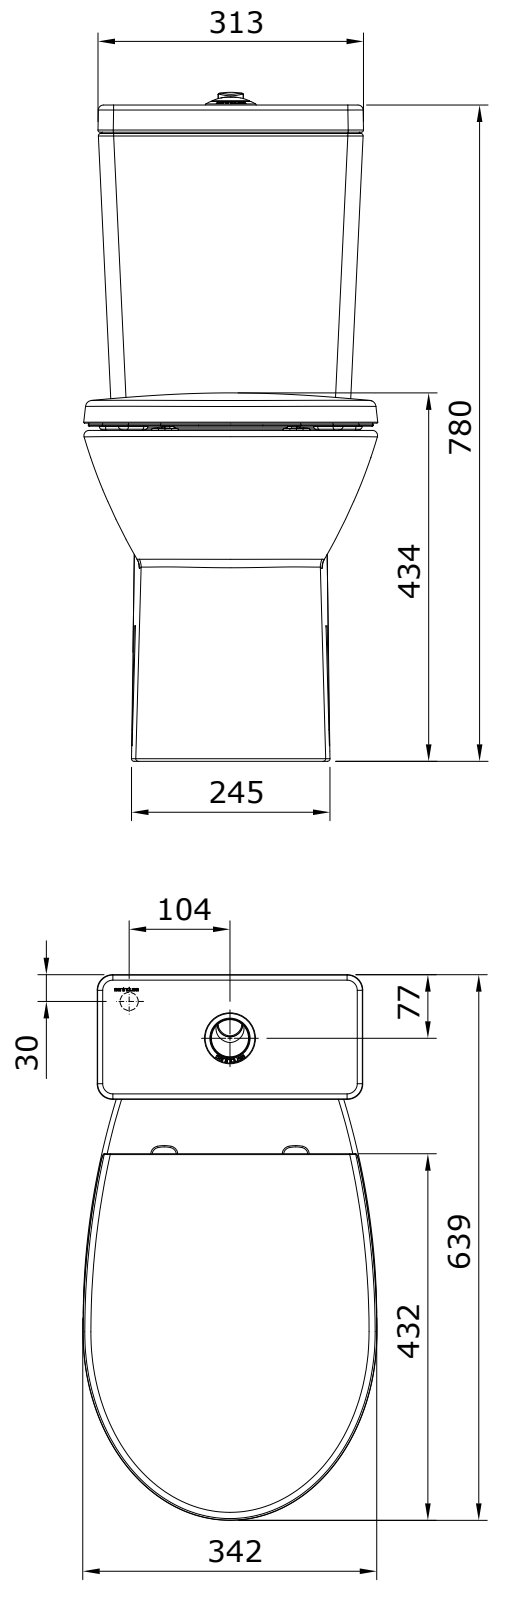

descrição: pack sanita compacta rimflush DIP com tanque de entrada inferior e tampo
description: pack WID rimflush close coupled toilet with bottom water supply and toilet seat
description: pack cuvette au sol rimflush SIH avec alimentation d'eau par le dessous et abattant
descripción: pack inodoro cisterna baja rimflush SIH con suministro de agua inferior y tapa para inodoro
descrizione: pack vaso monoblocco rimflush P con allacciamento idrico inferiore e copriwater

Os produtos apresentados seguem especificações técnicas internas da Sanindusa. As dimensões das peças são meramente indicativas. Reservamos para nós o direito de fazer alterações técnicas que permitam melhorar a funcionalidade dos nossos produtos, sem aviso prévio.