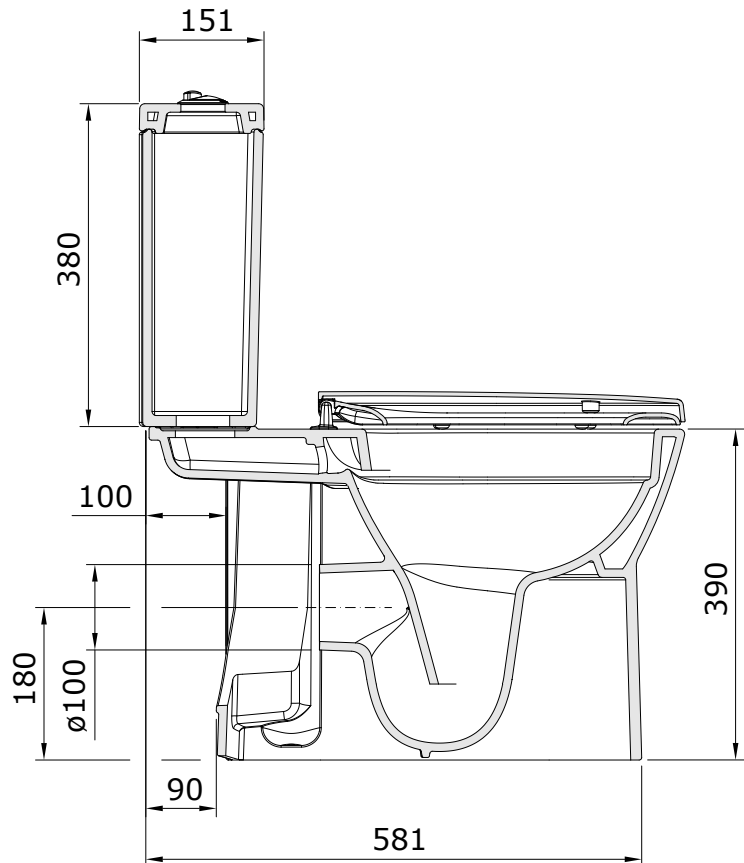

descrição: pack sanita compacta rimflush DIP com tanque de entrada inferior e tampo
description: pack WID rimflush close coupled toilet with bottom water supply and toilet seat
description: pack cuvette au sol rimflush SIH avec alimentation d'eau par le dessous et abattant
descripción: pack inodoro cisterna baja rimflush SIH con suministro de agua inferior y tapa para inodoro
descrizione: pack vaso monoblocco rimflush P con allacciamento idrico inferiore e copriwater

Os produtos apresentados seguem especificações técnicas internas da Sanindusa. As dimensões das peças são meramente indicativas. Reservamos para nós o direito de fazer alterações técnicas que permitam melhorar a funcionalidade dos nossos produtos, sem aviso prévio.