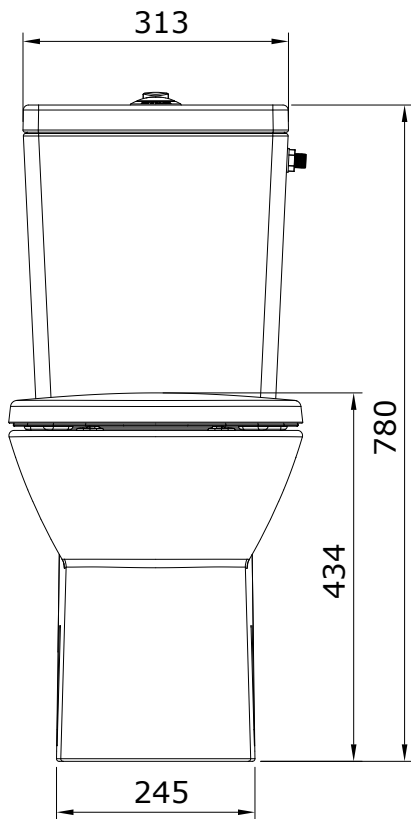

descrição: pack sanita compacta rimflush DIP com tanque EL e tampo

description: pack WID rimflush close coupled toilet with side water supply and toilet seat

description: pack cuvette au sol rimflush SIH avec alimentation d'eau latérale et abattant

descripción: pack inodoro cisterna baja rimflush SIH con suministro de agua lateral y tapa para inodoro

descrizone: pack vaso monoblocco rimflush P con allacciamento idrico laterale e copriwater

Os produtos apresentados seguem especificações técnicas internas da Sanindusa. As dimensões das peças são meramente indicativas. Reservamos para nós o direito de fazer alterações técnicas que permitam melhorar a funcionalidade dos nossos produtos, sem aviso prévio.