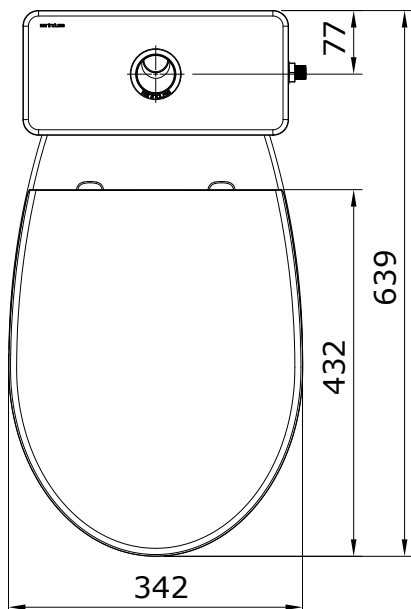

descrição: pack sanita compacta rimflush DIP com tanque EL e tampo

description: pack WID rimflush close coupled toilet with side water supply and toilet seat

description: pack cuvette au sol rimflush SIH avec alimentation d'eau latérale et abattant

descripción: pack inodoro cisterna baja rimflush SIH con suministro de agua lateral y tapa para inodoro

descrizone: pack vaso monoblocco rimflush P con allacciamento idrico laterale e copriwater

Os produtos apresentados seguem especificações técnicas internas da Sanindusa. As dimensões das peças são meramente indicativas. Reservamos para nós o direito de fazer alterações técnicas que permitam melhorar a funcionalidade dos nossos produtos, sem aviso prévio.