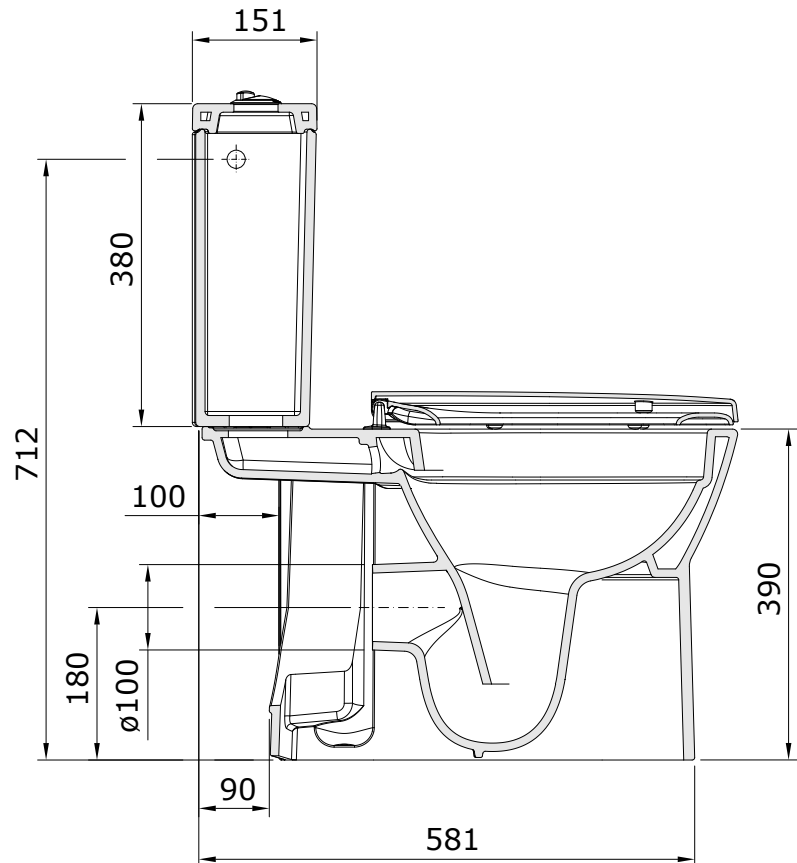

descrição: pack sanita compacta rimflush DIP com tanque EL e tampo

description: pack WID rimflush close coupled toilet with side water supply and toilet seat

description: pack cuvette au sol rimflush SIH avec alimentation d'eau latérale et abattant

descripción: pack inodoro cisterna baja rimflush SIH con suministro de agua lateral y tapa para inodoro

descrizone: pack vaso monoblocco rimflush P con allacciamento idrico laterale e copriwater

Os produtos apresentados seguem especificações técnicas internas da Sanindusa. As dimensões das peças são meramente indicativas. Reservamos para nós o direito de fazer alterações técnicas que permitam melhorar a funcionalidade dos nossos produtos, sem aviso prévio.