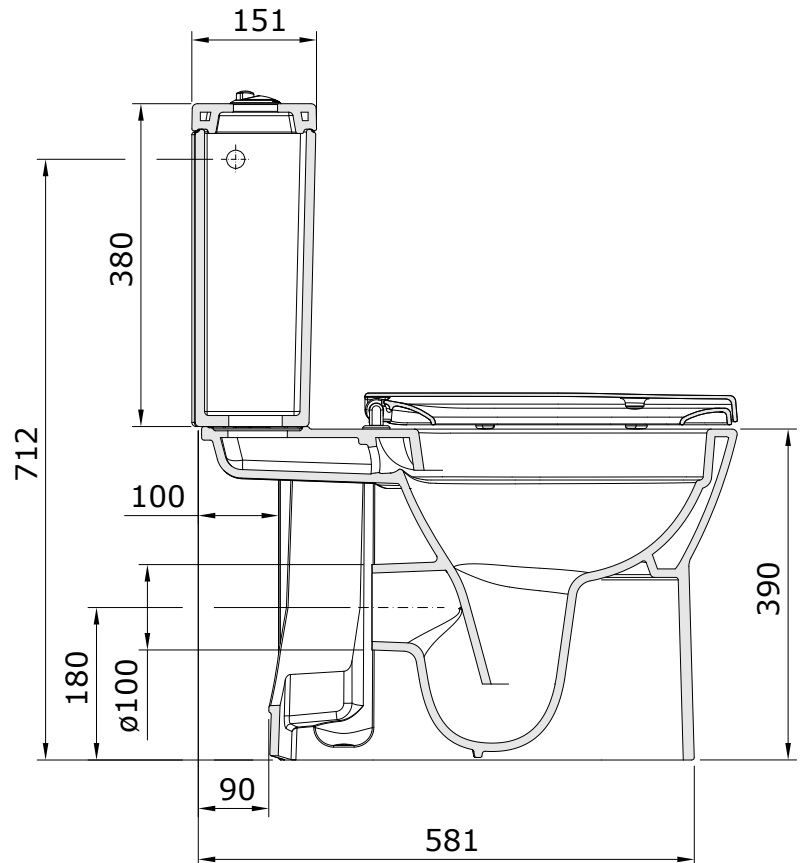

descrição: pack sanita compacta rimflush DIP com tanque EL e tampo

description: pack WID rimflush close coupled toilet with side water supply and toilet seat

description: pack cuvette au sol rimflush SIH avec alimentation d'eau latérale et abattant

descripción: pack inodoro cisterna baja rimflush SIH con suministro de agua lateral y tapa para inodoro

descrizone: pack vaso monoblocco rimflush P con allacciamento idrico laterale e copriwater

Os produtos apresentados seguem especificações técnicas internas da Sanindusa. As dimensões das peças são meramente indicativas. Reservamos para nós o direito de fazer alterações técnicas que permitam melhorar a funcionalidade dos nossos produtos, sem aviso prévio.