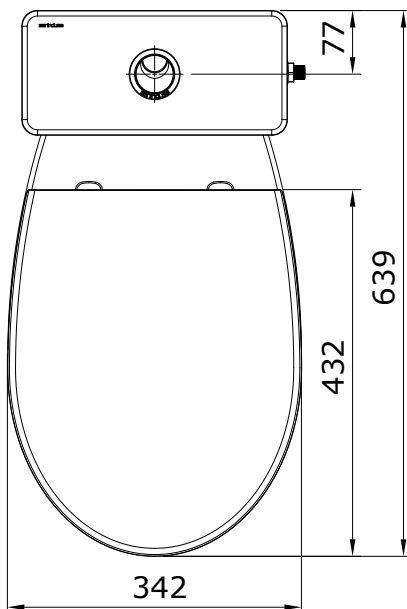

descrição: pack sanita compacta rimflush DIP com tanque EL e tampo

description: pack WID rimflush close coupled toilet with side water supply and toilet seat

description: pack cuvette au sol rimflush SIH avec alimentation d'eau latérale et abattant

descripción: pack inodoro cisterna baja rimflush SIH con suministro de agua lateral y tapa para inodoro

descrizone: pack vaso monoblocco rimflush P con allacciamento idrico laterale e copriwater

Os produtos apresentados seguem especificações técnicas internas da Sanindusa. As dimensões das peças são meramente indicativas. Reservamos para nós o direito de fazer alterações técnicas que permitam melhorar a funcionalidade dos nossos produtos, sem aviso prévio.