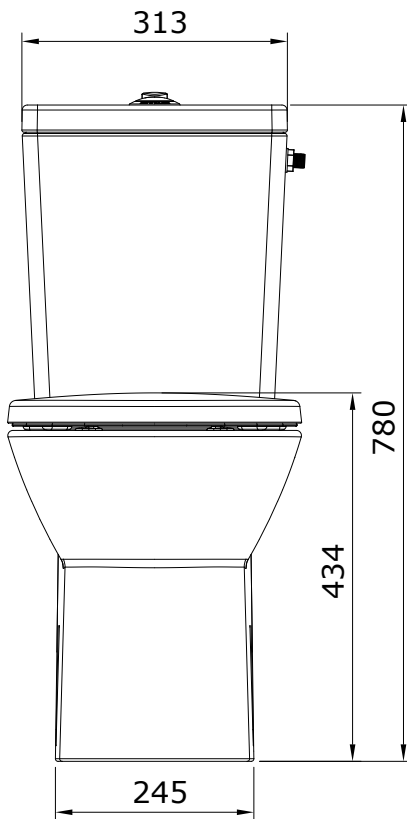

descrição: pack sanita compacta rimflush DIP com tanque EL e tampo

description: pack WID rimflush close coupled toilet with side water supply and toilet seat

description: pack cuvette au sol rimflush SIH avec alimentation d'eau latérale et abattant

descripción: pack inodoro cisterna baja rimflush SIH con suministro de agua lateral y tapa para inodoro

descrizone: pack vaso monoblocco rimflush P con allacciamento idrico laterale e copriwater

Os produtos apresentados seguem especificações técnicas internas da Sanindusa. As dimensões das peças são meramente indicativas. Reservamos para nós o direito de fazer alterações técnicas que permitam melhorar a funcionalidade dos nossos produtos, sem aviso prévio.