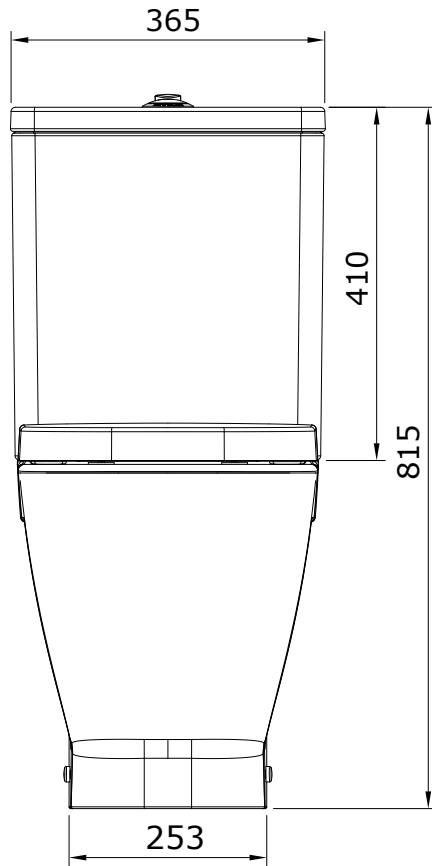

descrição: pack anita compacta rimflush DIP com tanque EI e tampo de sanita com clipoff  
 description: pack H/O rimflush close coupled toilet with cistern and toilet seat with clipoff system  
 description: pack cuvette au sol S/H rimflush avec réservoir et battant avec système clipoff  
 descripción: pack inodoro cisterna baja rimflush SIH con cisterna y Tapa p/ inodoro con clipoff  
 descrizione: pack vaso monoblocco rimflush P con cassetta e copriwater con clipoff