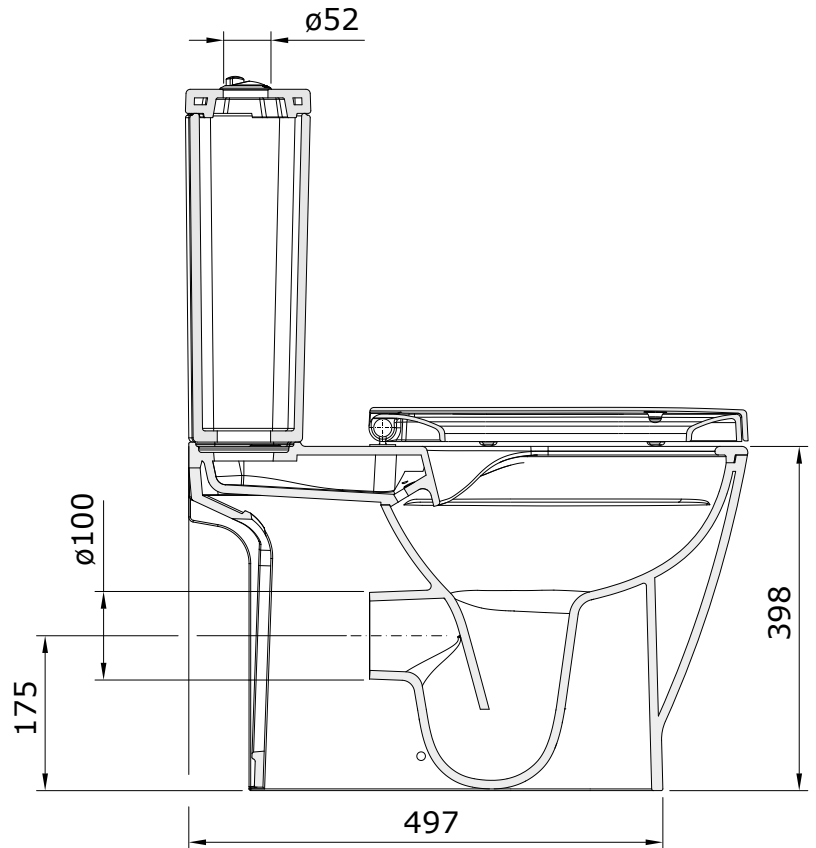

descrição: pack anita compacta rimflush DIP com tanque EI e tampo de sanita com clipoff  
 description: pack H/O rimflush close coupled toilet with cistern and toilet seat with clipoff system  
 description: pack cuvette au sol S/H rimflush avec réservoir et battant avec système clipoff  
 descripción: pack inodoro cisterna baja rimflush SIH con cisterna y Tapa p/ inodoro con clipoff  
 descrizione: pack vaso monoblocco rimflush P con cassetta e copriwater con clipoff

Os produtos apresentados seguem especificações técnicas internas da Sanindusa. As dimensões das peças são meramente indicativas. Reservamos para nós o direito de fazer alterações técnicas que permitam melhorar a funcionalidade dos nossos produtos, sem aviso prévio.