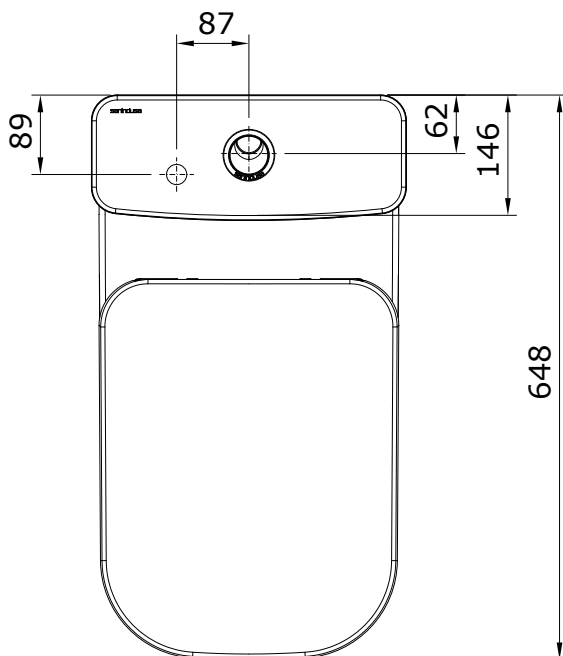

descrição: pack anita compacta rimflush DIP com tanque EI e tampo de sanita com clipoff  
 description: pack H/O rimflush close coupled toilet with cistern and toilet seat with clipoff system  
 description: pack cuvette au sol S/H rimflush avec réservoir et battant avec système clipoff  
 descripción: pack inodoro cisterna baja rimflush SIH con cisterna y Tapa p/ inodoro con clipoff  
 descrizione: pack vaso monoblocco rimflush P con cassetta e copriwater con clipoff

Os produtos apresentados seguem especificações técnicas internas da Sanindusa. As dimensões das peças são meramente indicativas. Reservamos para nós o direito de fazer alterações técnicas que permitam melhorar a funcionalidade dos nossos produtos, sem aviso prévio.

The advertised products follow Sanindusa internal technical specifications. The product dimensions are merely indicative. Sanindusa retains for itself the right to perform technical changes that allow it to improve the functionality of Sanindusa products without prior notice.