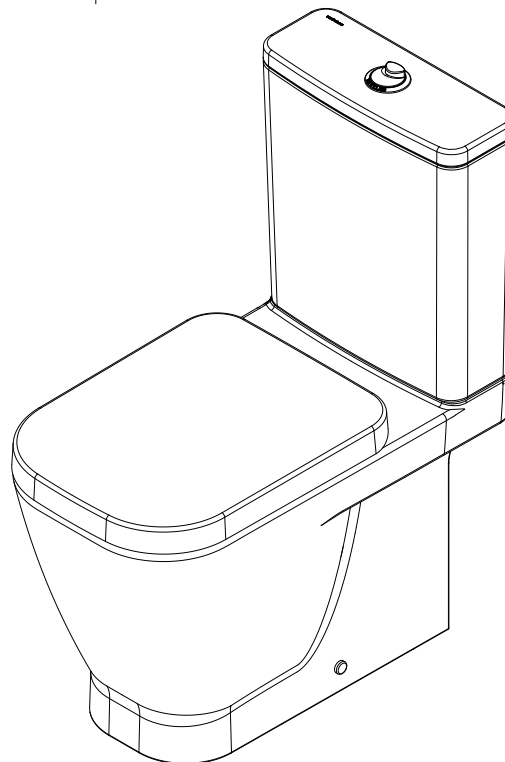

descrição: pack anita compacta rimflush DIP com tanque EI e tampo de sanita com clipoff  
 description: pack H/O rimflush close coupled toilet with cistern and toilet seat with clipoff system  
 description: pack cuvette au sol S/H rimflush avec réservoir et battant avec système clipoff  
 descripción: pack inodoro cisterna baja rimflush SIH con cisterna y Tapa p/ inodoro con clipoff  
 descrizione: pack vaso monoblocco rimflush P con cassetta e copriwater con clipoff

Os produtos apresentados seguem especificações técnicas internas da Sanindusa. As dimensões das peças são meramente indicativas. Reservamos para nós o direito de fazer alterações técnicas que permitam melhorar a funcionalidade dos nossos produtos, sem aviso prévio.