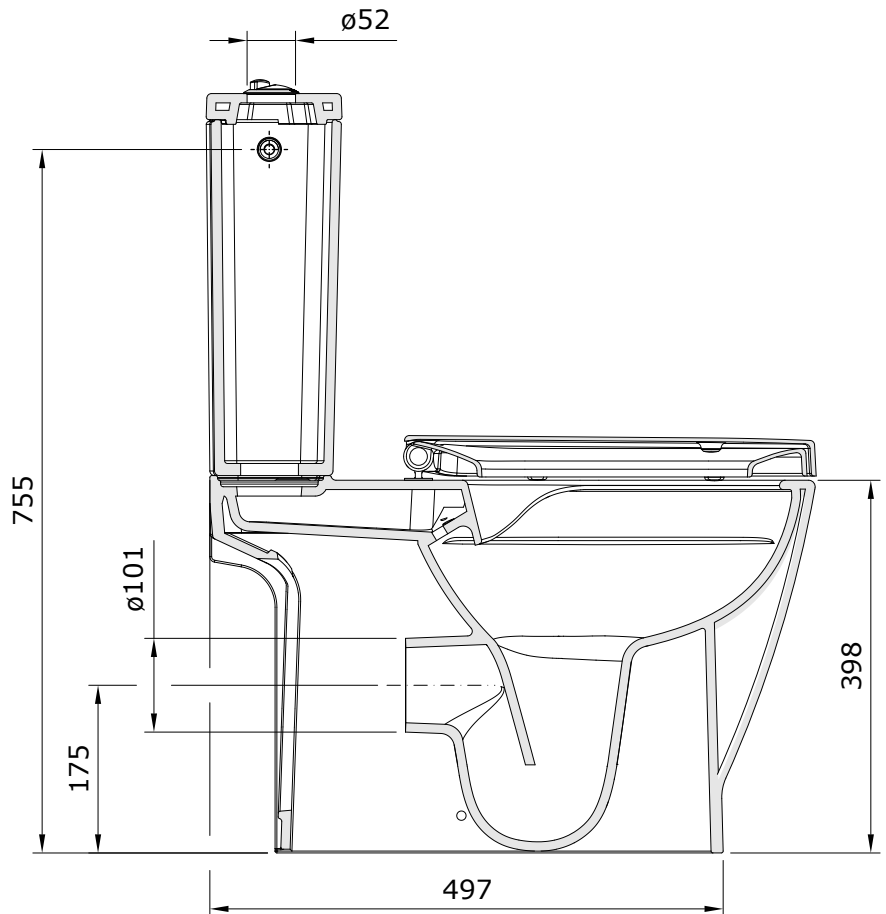

descrição: pack sanita compacta dp com rimflush com tanque EL e tampo de sanita com clipoff
 description: pack H/O close coupled toilet rimflush with cistern with lateral water supply and toilet seat
 description: pack cuvette au sol rimflush SIH avec réservoir d'alimentation d'eau latérale et abattant
 descripción: pack inodoro cisterna baja rimflush SIH con cisterna con suministro de agua lateral y tapa
 descrizione: pack vaso monoblocco rimflush P con cassetta con forniture di acqua laterale e copriwater

Os produtos apresentados seguem especificações técnicas internas da Sanindusa. As dimensões das peças são meramente indicativas. Reservamos para nós o direito de fazer alterações técnicas que permitam melhorar a funcionalidade dos nossos produtos, sem aviso prévio.