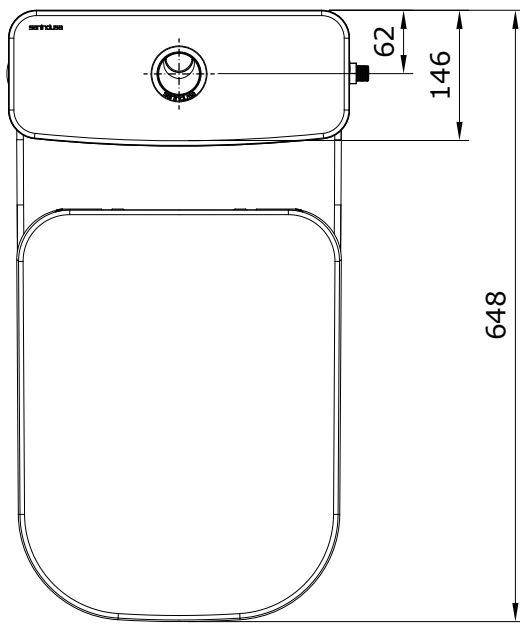

descrição: pack sanita compacta dp com rimflush com tanque EL e tampo de sanita com clipoff
 description: pack H/O close coupled toilet rimflush with cistern with lateral water supply and toilet seat
 description: pack cuvette au sol rimflush SIH avec réservoir d'alimentation d'eau latérale et abattant
 descripción: pack inodoro cisterna baja rimflush SIH con cisterna con suministro de agua lateral y tapa
 descrizione: pack vaso monoblocco rimflush P con cassetta con forniture di acqua laterale e copriwater

Os produtos apresentados seguem especificações técnicas internas da Sanindusa. As dimensões das peças são meramente indicativas. Reservamos para nós o direito de fazer alterações técnicas que permitam melhorar a funcionalidade dos nossos produtos, sem aviso prévio.