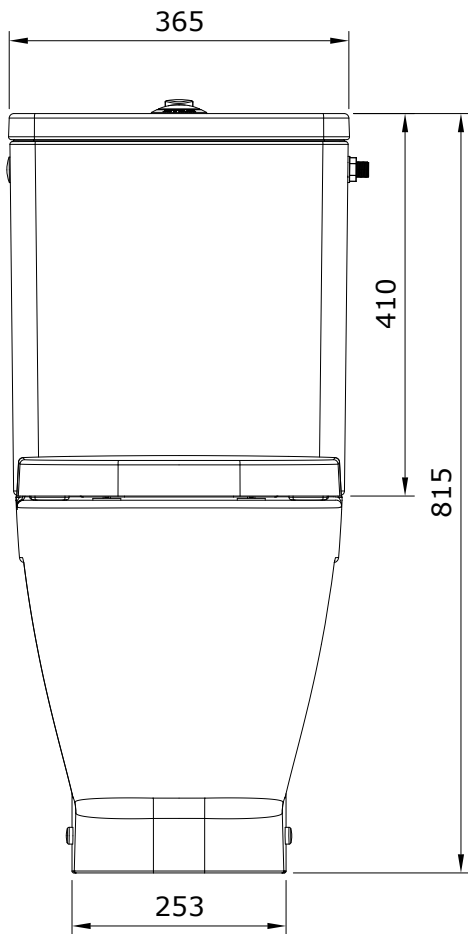

descrição: pack sanita compacta dp com rimflush com tanque EL e tampo de sanita com clipoff
 description: pack H/O close coupled toilet rimflush with cistern with lateral water supply and toilet seat
 description: pack cuvette au sol rimflush SIH avec réservoir d'alimentation d'eau latérale et abattant
 descripción: pack inodoro cisterna baja rimflush SIH con cisterna con suministro de agua lateral y tapa
 descrizione: pack vaso monoblocco rimflush P con cassetta con forniture di acqua laterale e copriwater

Os produtos apresentados seguem especificações técnicas internas da Sanindusa. As dimensões das peças são meramente indicativas. Reservamos para nós o direito de fazer alterações técnicas que permitam melhorar a funcionalidade dos nossos produtos, sem aviso prévio.