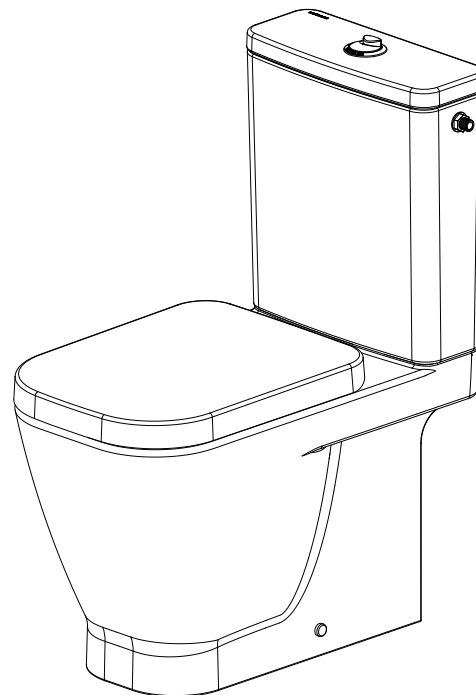

descrição: pack sanita compacta dp com rimflush com tanque EL e tampo de sanita com clipoff
 description: pack H/O close coupled toilet rimflush with cistern with lateral water supply and toilet seat
 description: pack cuvette au sol rimflush SIH avec réservoir d'alimentation d'eau latérale et abattant
 descripción: pack inodoro cisterna baja rimflush SIH con cisterna con suministro de agua lateral y tapa
 descrizione: pack vaso monoblocco rimflush P con cassetta con forniture di acqua laterale e copriwater