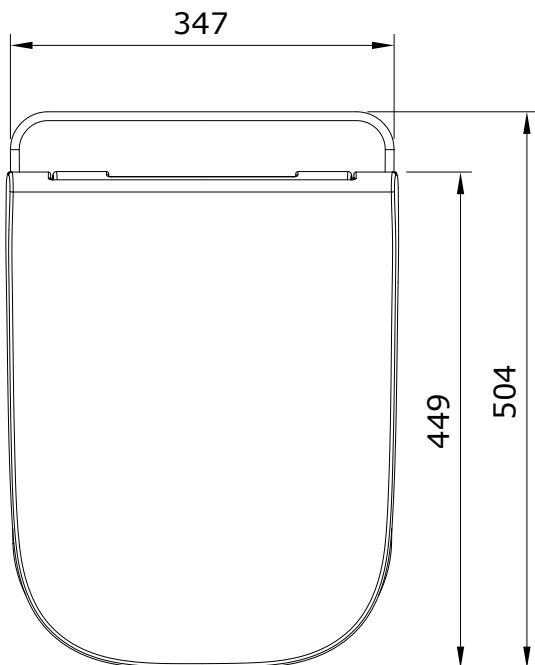

descrição: pack sanita suspensa com fixação oculta e rimflush, com tampo slim

description: pack wall hung toilet with hidden fixings and rimflush, with slim toilet seat

description: pack cuvette suspendue avec fixation cachée et rimflush, avec abattant slim

descripción: pack inodoro suspendido rimflush con fijación oculta, con tapa slim

descrizione: pack vaso sospeso rimflush con fissaggio nascosto, con copriwater slim

Os produtos apresentados seguem especificações técnicas internas da Sanindusa. As dimensões das peças são meramente indicativas. Reservamos para nós o direito de fazer alterações técnicas que permitam melhorar a funcionalidade dos nossos produtos, sem aviso prévio.