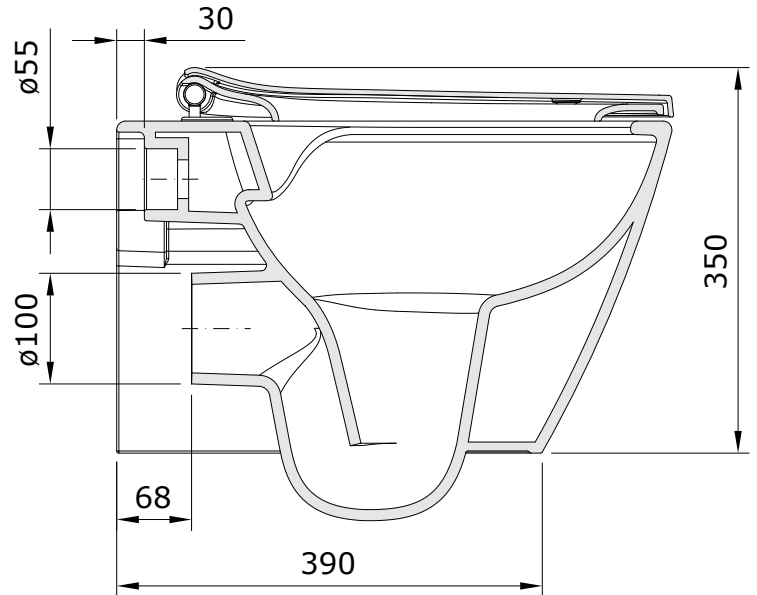

descrição: pack sanita suspensa com fixação oculta e rimflush, com tampo slim

description: pack wall hung toilet with hidden fixings and rimflush, with slim toilet seat

description: pack cuvette suspendue avec fixation cachée et rimflush, avec abattant slim

descripción: pack inodoro suspendido rimflush con fijación oculta, con tapa slim

descrizione: pack vaso sospeso rimflush con fissaggio nascosto, con copriwater slim

Os produtos apresentados seguem especificações técnicas internas da Sanindusa. As dimensões das peças são meramente indicativas. Reservamos para nós o direito de fazer alterações técnicas que permitam melhorar a funcionalidade dos nossos produtos, sem aviso prévio.