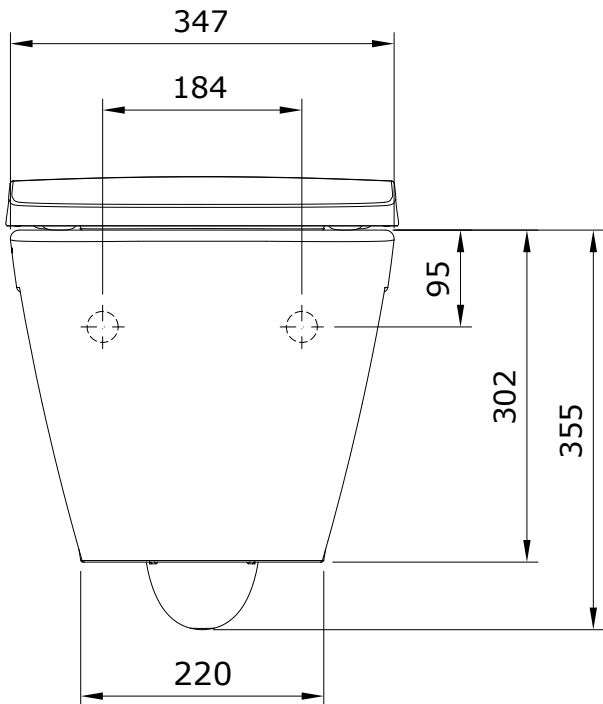

descrição: pack sanita suspensa com fixação oculta e rimflush, com tampo slim

description: pack wall hung toilet with hidden fixings and rimflush, with slim toilet seat

description: pack cuvette suspendue avec fixation cachée et rimflush, avec abattant slim

descripción: pack inodoro suspendido rimflush con fijación oculta, con tapa slim

descrizione: pack vaso sospeso rimflush con fissaggio nascosto, con copriwater slim

Os produtos apresentados seguem especificações técnicas internas da Sanindusa. As dimensões das peças são meramente indicativas. Reservamos para nós o direito de fazer alterações técnicas que permitam melhorar a funcionalidade dos nossos produtos, sem aviso prévio.