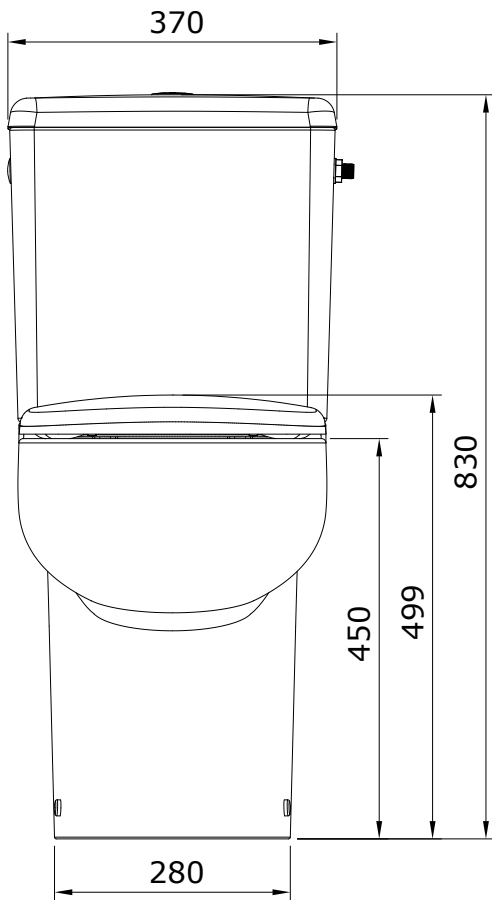

descrição: pack sanita compacta DIC com tanque EIL e tampo de sanita

description: pack VIO close coupled toilet with cistern with lateral water supply and toilet seat

description: pack cuvette au sol SIV avec réservoir EL mécanisme eco et abattant pour cuvette

descripción: pack inodoro cisterna baja SIV con cisterna con suministro de agua lateral y tapa

descrizione: pack vaso monoblocco S con cassetta con fornitura di acqua laterale e copriwater

WWW.SANINDUSA.COM