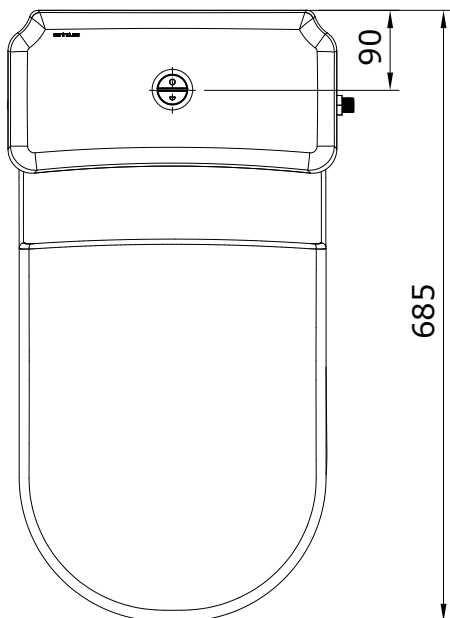

descrição: pack sanita compacta DIC com tanque EIL e tampo de sanita

description: pack VIO close coupled toilet with cistern with lateral water supply and toilet seat

description: pack cuvette au sol SIV avec réservoir EL mécanisme eco et abattant pour cuvette

descripción: pack inodoro cisterna baja SIV con cisterna con suministro de agua lateral y tapa

descrizione: pack vaso monoblocco S con cassetta con fornitura di acqua laterale e copriwater

WWW.SANINDUSA.COM