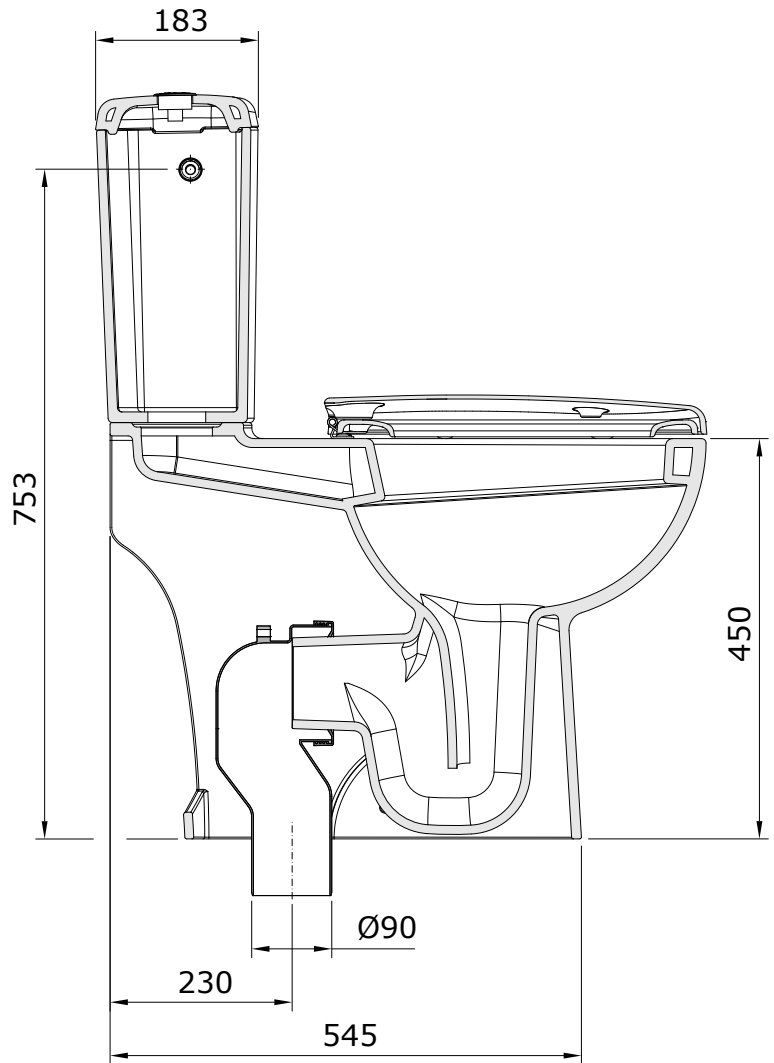

descrição: pack sanita compacta DIC com tanque EIL e tampo de sanita

description: pack VIO close coupled toilet with cistern with lateral water supply and toilet seat

description: pack cuvette au sol SIV avec réservoir EL mécanisme eco et abattant pour cuvette

descripción: pack inodoro cisterna baja SIV con cisterna con suministro de agua lateral y tapa

descrizione: pack vaso monoblocco S con cassetta con fornitura di acqua laterale e copriwater

WWW.SANINDUSA.COM