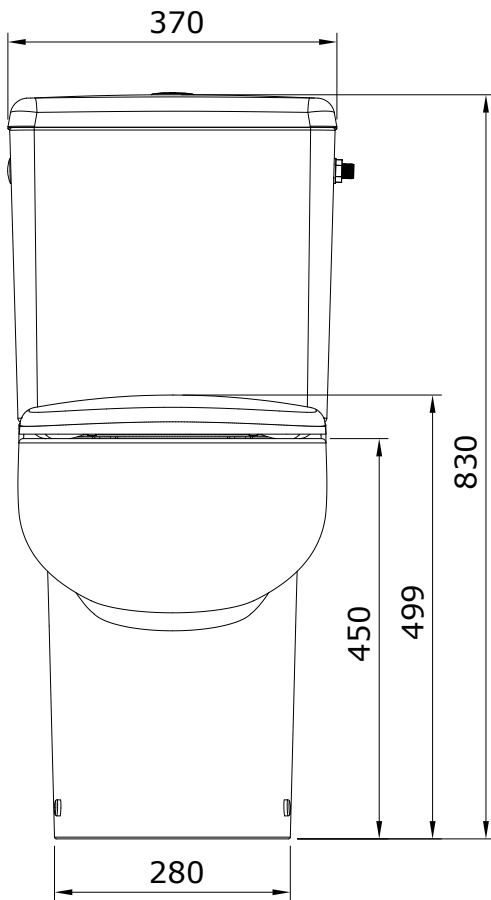

descrição: pack sanita compacta DIP com tanque EIL e tampo de sanita

description: pack H/O close coupled toilet with cistern with lateral water supply and toilet seat

descripción: pack cuvette au sol SIH avec réservoir EL mécanisme eco et abattant pour cuvette

descripción: pack inodoro cisterna baja SIH con cisterna con suministro de agua lateral y tapa

descrizione: pack vaso monoblocco P con cassetta con fornitura di acqua laterale e copriwater

WWW.SANINDUSA.COM