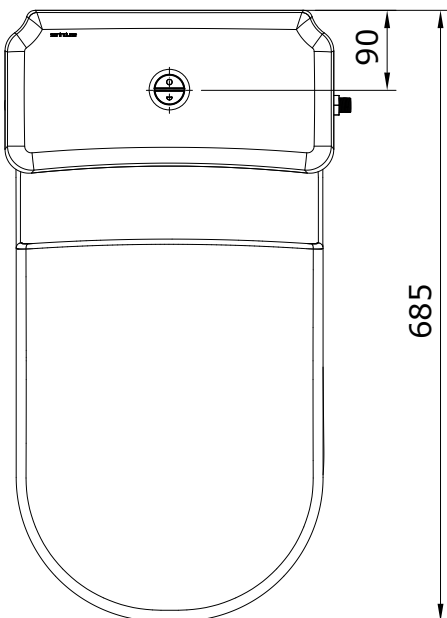

descrição: pack sanita compacta DIP com tanque EIL e tampo de sanita

description: pack H/O close coupled toilet with cistern with lateral water supply and toilet seat

descripción: pack cuvette au sol SIH avec réservoir EL mécanisme eco et abattant pour cuvette

descripción: pack inodoro cisterna baja SIH con cisterna con suministro de agua lateral y tapa

descrizione: pack vaso monoblocco P con cassetta con fornitura di acqua laterale e copriwater

WWW.SANINDUSA.COM