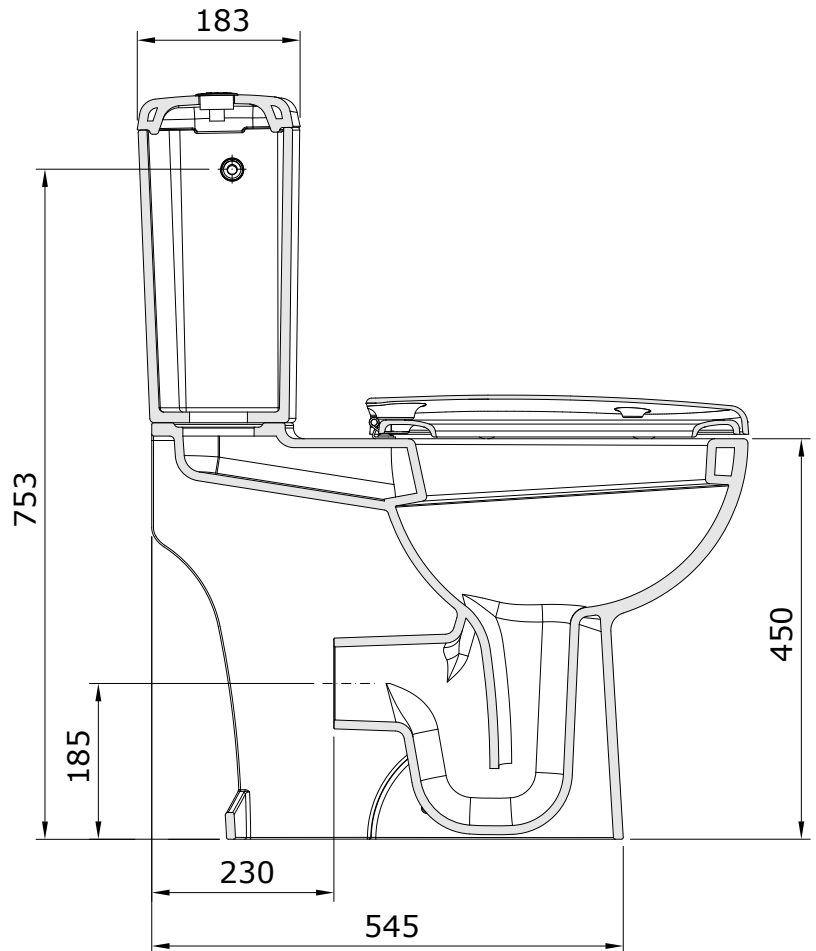

descrição: pack sanita compacta DIP com tanque EIL e tampo de sanita

description: pack H/O close coupled toilet with cistern with lateral water supply and toilet seat

descripción: pack cuvette au sol SIH avec réservoir EL mécanisme eco et abattant pour cuvette

descripción: pack inodoro cisterna baja SIH con cisterna con suministro de agua lateral y tapa

descrizione: pack vaso monoblocco P con cassetta con fornitura di acqua laterale e copriwater

WWW.SANINDUSA.COM