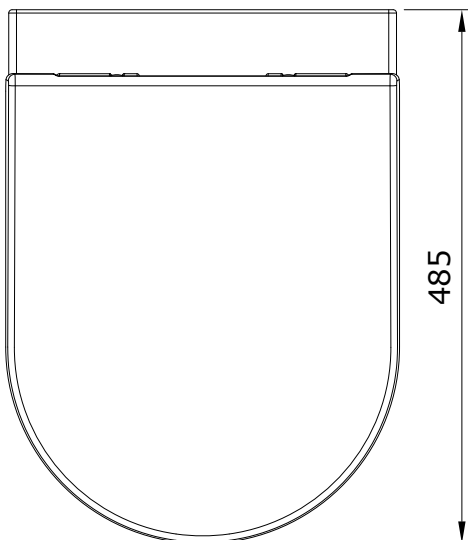

descrição: sanita suspensa rimflush 48 com tampo
 description: 48 rimflush wall mounted toilet with toilet seat
 description: cuvette suspendue rimflush 48 avec abattant
 descripción: inodoro suspendido rimflush 48 con tapa
 descrizione: vaso sospeso rimflush 48 con copriwater

Os produtos apresentados seguem especificações técnicas internas da Sanindusa. As dimensões das peças são meramente indicativas. Reservamos para nós o direito de fazer alterações técnicas que permitam melhorar a funcionalidade dos nossos produtos, sem aviso prévio.