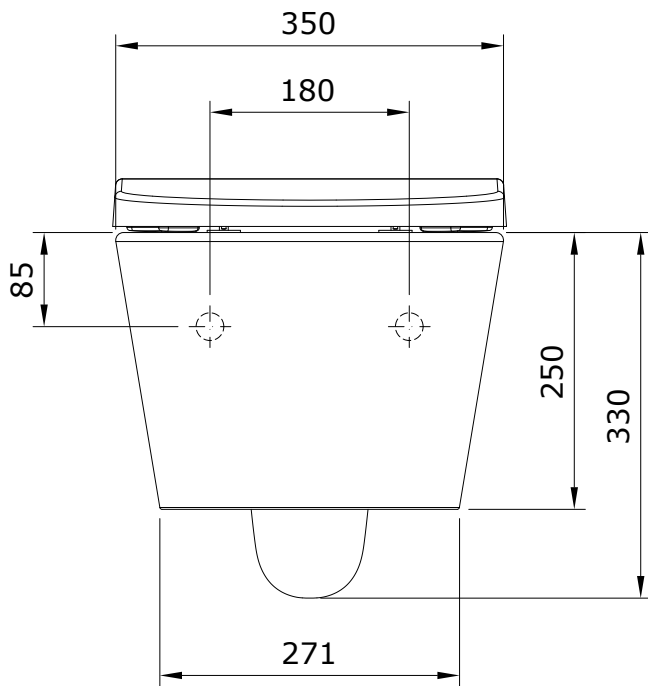

descrição: sanita suspensa rimflush 48 com tampo
 description: 48 rimflush wall mounted toilet with toilet seat
 description: cuvette suspendue rimflush 48 avec abattant
 descripción: inodoro suspendido rimflush 48 con tapa
 descrizione: vaso sospeso rimflush 48 con copriwater