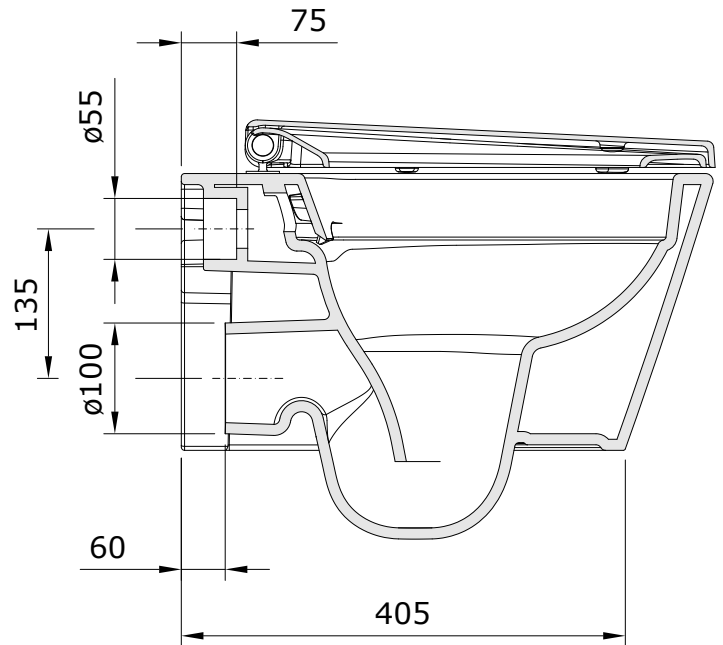

descrição: sanita suspensa rimflush 48 com tampo
 description: 48 rimflush wall mounted toilet with toilet seat
 description: cuvette suspendue rimflush 48 avec abattant
 descripción: inodoro suspendido rimflush 48 con tapa
 descrizione: vaso sospeso rimflush 48 con copriwater

Os produtos apresentados seguem especificações técnicas internas da Sanindusa. As dimensões das peças são meramente indicativas. Reservamos para nós o direito de fazer alterações técnicas que permitam melhorar a funcionalidade dos nossos produtos, sem aviso prévio.