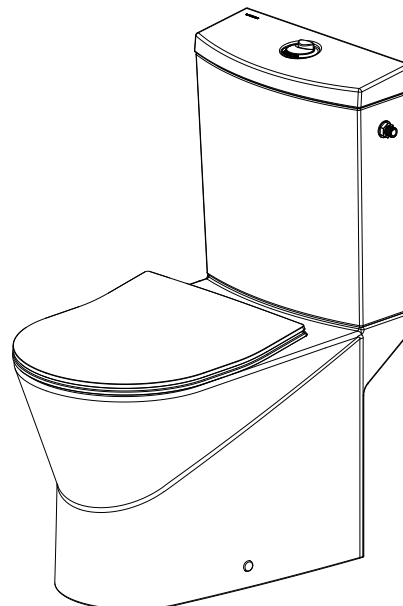

descrição: pack sanita compacta 65 D/C rimflush com tanque e tampo slim

description: pack FID close coupled toilet with cistern and slim toilet seat

description: pack cuvette SIV avec réservoir et abattant pour cuvette slim

descripción: pack inodoro cisterna baja SIV con cisterna y tapa para inodoro slim

descrizione: pack vaso monoblocco S con cassetta e copriwater slim

WWW.SANINDUSA.COM

Os produtos apresentados seguem especificações técnicas internas da Sanindusa. As dimensões das peças são meramente indicativas. Reservamos para nós o direito de fazer alterações técnicas que permitam melhorar a funcionalidade dos nossos produtos, sem aviso prévio.