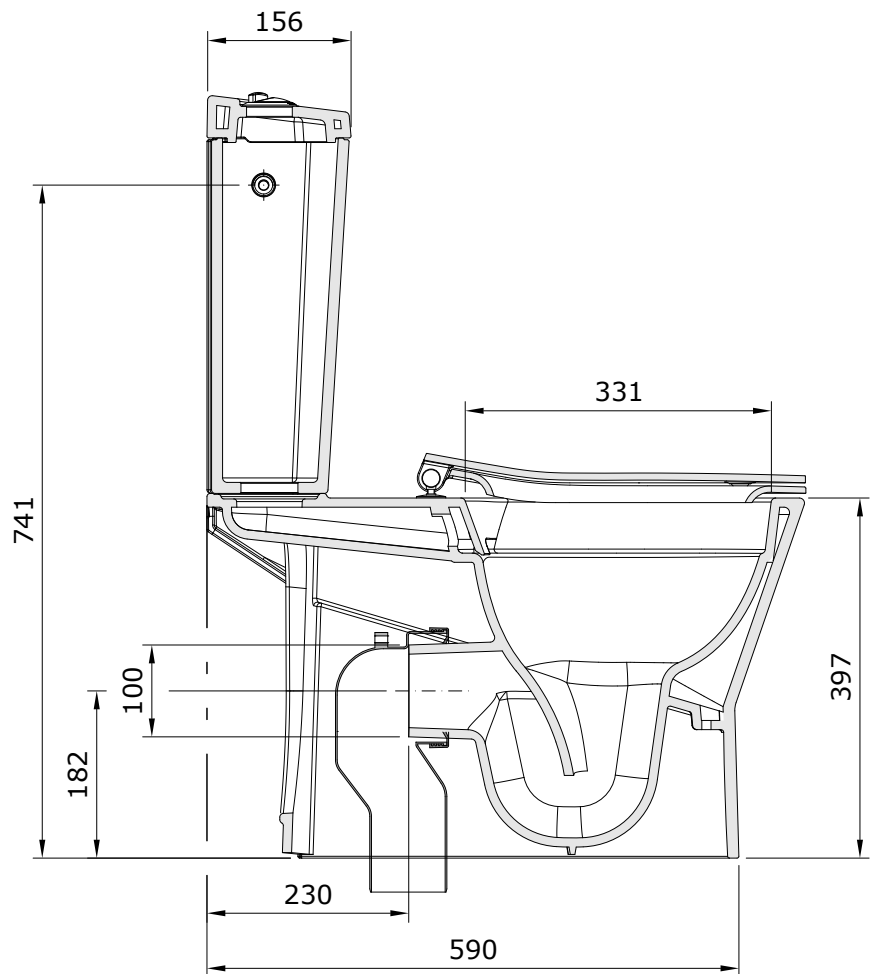

descrição: pack sanita compacta 65 D/C rimflush com tanque e tampo slim

description: pack FID close coupled toilet with cistern and slim toilet seat

description: pack cuvette SIV avec réservoir et abattant pour cuvette slim

descripción: pack inodoro cisterna baja SIV con cisterna y tapa para inodoro slim

descrizione: pack vaso monoblocco S con cassetta e copriwater slim

WWW.SANINDUSA.COM

Os produtos apresentados seguem especificações técnicas internas da Sanindusa. As dimensões das peças são meramente indicativas. Reservamos para nós o direito de fazer alterações técnicas que permitam melhorar a funcionalidade dos nossos produtos, sem aviso prévio.