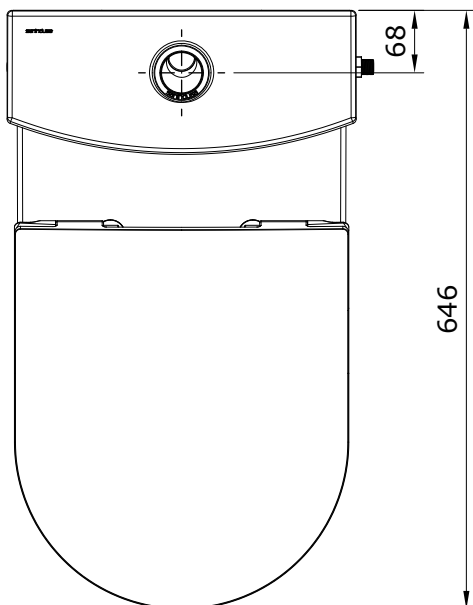

descrição: pack sanita compacta 65 D/C rimflush com tanque e tampo slim

description: pack FID close coupled toilet with cistern and slim toilet seat

description: pack cuvette SIV avec réservoir et abattant pour cuvette slim

descripción: pack inodoro cisterna baja SIV con cisterna y tapa para inodoro slim

descrizione: pack vaso monoblocco S con cassetta e copriwater slim

WWW.SANINDUSA.COM

Os produtos apresentados seguem especificações técnicas internas da Sanindusa. As dimensões das peças são meramente indicativas. Reservamos para nós o direito de fazer alterações técnicas que permitam melhorar a funcionalidade dos nossos produtos, sem aviso prévio.