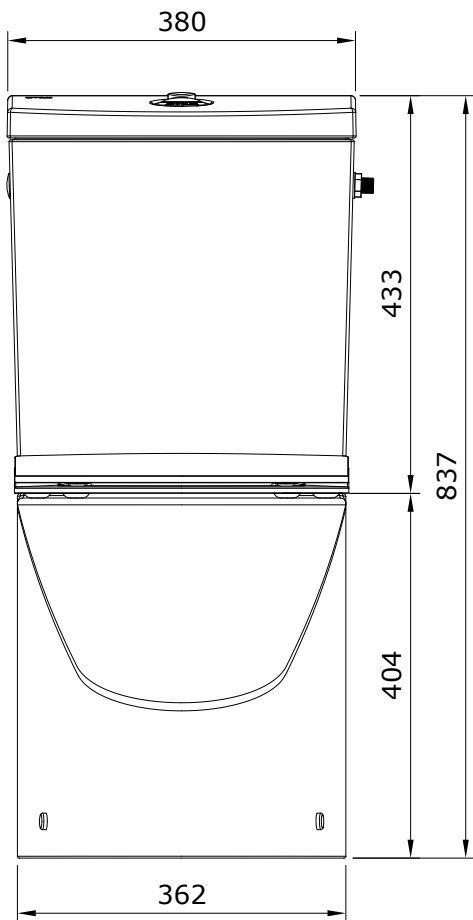

descrição: pack sanita compacta 65 D/C rimflush com tanque e tampo slim

description: pack FID close coupled toilet with cistern and slim toilet seat

description: pack cuvette SIV avec réservoir et abattant pour cuvette slim

descripción: pack inodoro cisterna baja SIV con cisterna y tapa para inodoro slim

descrizione: pack vaso monoblocco S con cassetta e copriwater slim

WWW.SANINDUSA.COM

Os produtos apresentados seguem especificações técnicas internas da Sanindusa. As dimensões das peças são meramente indicativas. Reservamos para nós o direito de fazer alterações técnicas que permitam melhorar a funcionalidade dos nossos produtos, sem aviso prévio.