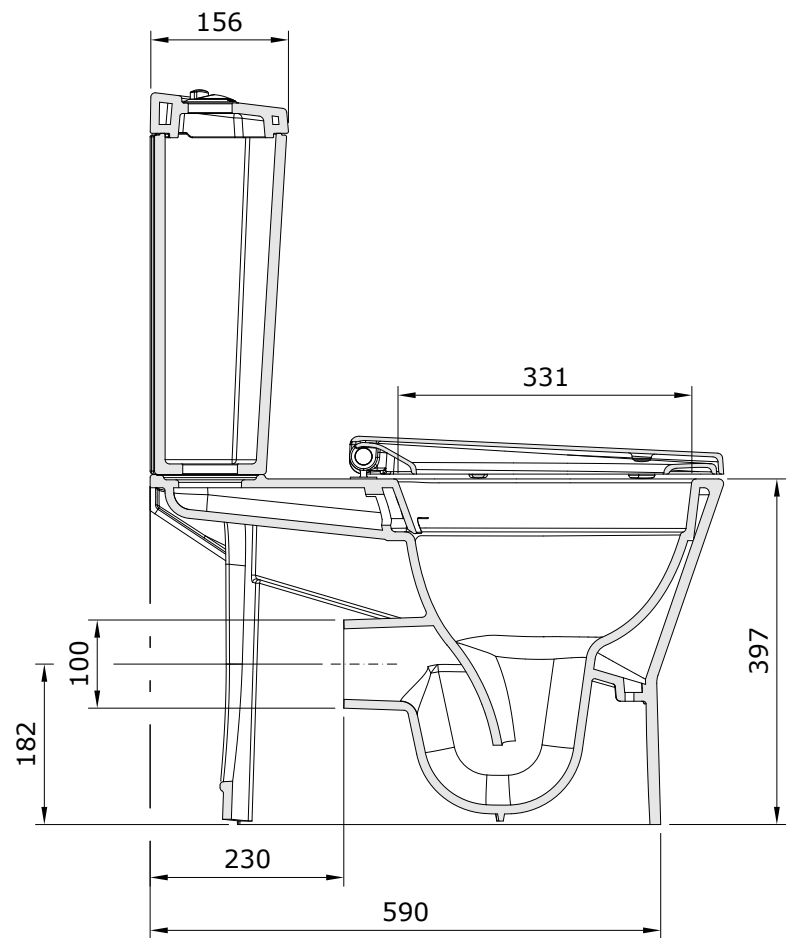

descrição: pack sanita compacta 65 rimflush DIP com tanque e tampo

description: 65 WID rimflush close coupled toilet pack with cistern and toilet seat

description: pack cuvette 65 au sol rimflush SIH avec réservoir et abattant pour cuvette

descripción: pack inodoro 65 cisterna baja rimflush SIH con cisterna y tapa para inodoro

descrizione: pack vaso monoblocco 65 rimflush P con cassetta e copriwater

WWW.SANINDUSA.COM

Os produtos apresentados seguem especificações técnicas internas da Sanindusa. As dimensões das peças são meramente indicativas. Reservamos para nós o direito de fazer alterações técnicas que permitam melhorar a funcionalidade dos nossos produtos, sem aviso prévio.