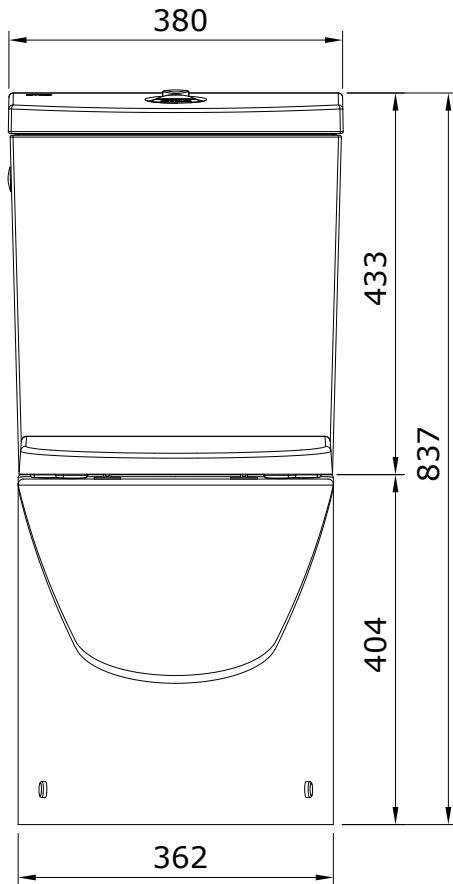

descrição: pack sanita compacta 65 rimflush DIP com tanque e tampo

description: 65 WID rimflush close coupled toilet pack with cistern and toilet seat

description: pack cuvette 65 au sol rimflush SIH avec réservoir et abattant pour cuvette

descripción: pack inodoro 65 cisterna baja rimflush SIH con cisterna y tapa para inodoro

descrizione: pack vaso monoblocco 65 rimflush P con cassetta e copriwater

WWW.SANINDUSA.COM

Os produtos apresentados seguem especificações técnicas internas da Sanindusa. As dimensões das peças são meramente indicativas. Reservamos para nós o direito de fazer alterações técnicas que permitam melhorar a funcionalidade dos nossos produtos, sem aviso prévio.