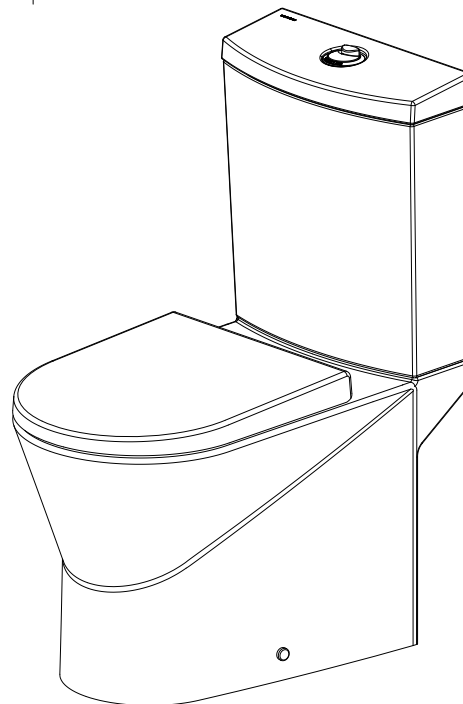

descrição: pack sanita compacta 65 rimflush DIP com tanque e tampo

description: 65 WID rimflush close coupled toilet pack with cistern and toilet seat

description: pack cuvette 65 au sol rimflush SIH avec réservoir et abattant pour cuvette

descripción: pack inodoro 65 cisterna baja rimflush SIH con cisterna y tapa para inodoro

descrizione: pack vaso monoblocco 65 rimflush P con cassetta e copriwater

WWW.SANINDUSA.COM

Os produtos apresentados seguem especificações técnicas internas da Sanindusa. As dimensões das peças são meramente indicativas. Reservamos para nós o direito de fazer alterações técnicas que permitam melhorar a funcionalidade dos nossos produtos, sem aviso prévio.