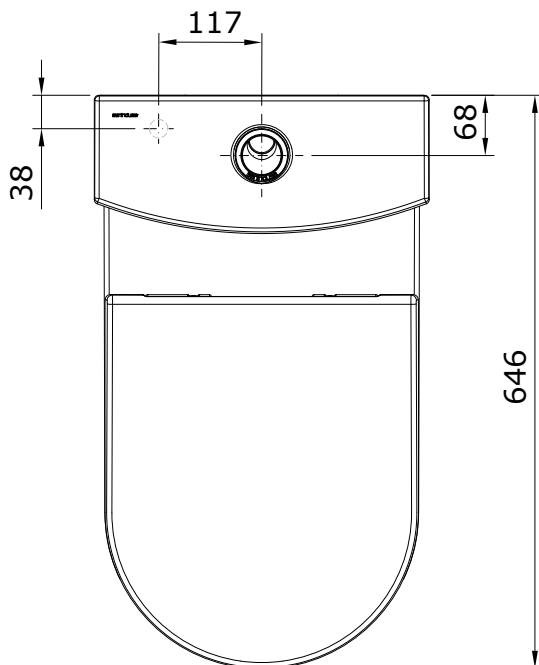

descrição: pack sanita compacta 65 rimflush DIP com tanque e tampo

description: 65 WID rimflush close coupled toilet pack with cistern and toilet seat

description: pack cuvette 65 au sol rimflush SIH avec réservoir et abattant pour cuvette

descripción: pack inodoro 65 cisterna baja rimflush SIH con cisterna y tapa para inodoro

descrizione: pack vaso monoblocco 65 rimflush P con cassetta e copriwater

WWW.SANINDUSA.COM

Os produtos apresentados seguem especificações técnicas internas da Sanindusa. As dimensões das peças são meramente indicativas. Reservamos para nós o direito de fazer alterações técnicas que permitam melhorar a funcionalidade dos nossos produtos, sem aviso prévio.