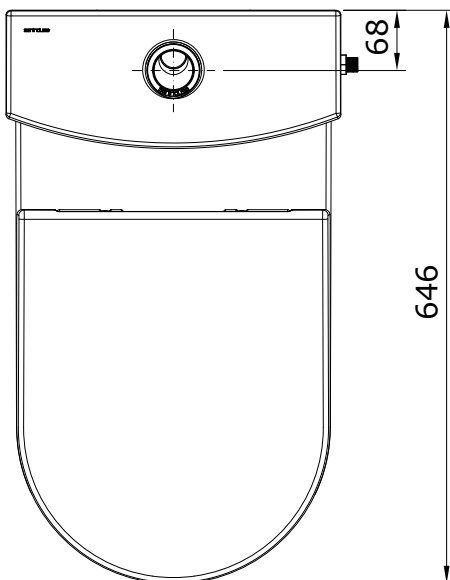

descrição: pack sanita compacta 65 rimflush DIP com tanque EL e tampo

description: 65 WID rimflush close coupled toilet pack with side water supply and toilet seat

description: pack cuvette 65 au sol rimflush SIH avec alimentation d'eau latérale et abattant pour cuvette

descripción: pack inodoro 65 cisterna baja rimflush SIH con suministro de agua lateral y tapa para inodoro

descrizione: pack vaso monoblocco 65 rimflush P con allacciamento idrico laterale e copriwater