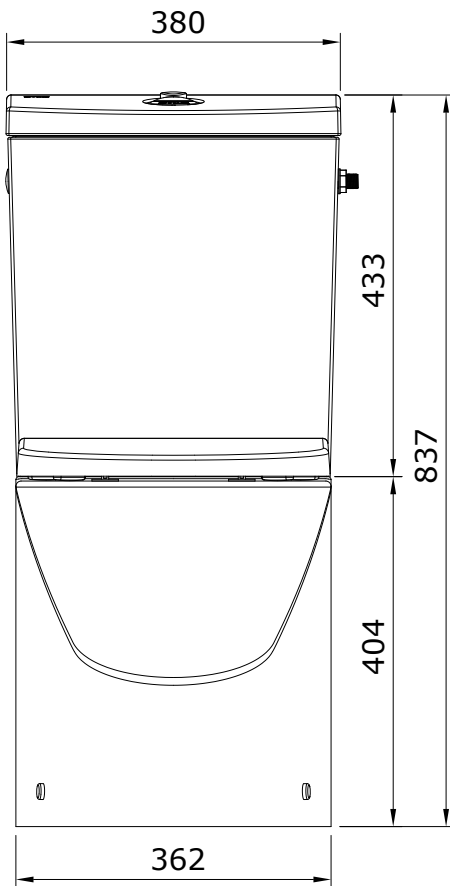

descrição: pack sanita compacta 65 rimflush DIP com tanque EL e tampo

description: 65 WID rimflush close coupled toilet pack with side water supply and toilet seat

description: pack cuvette 65 au sol rimflush SIH avec alimentation d'eau latérale et abattant pour cuvette

descripción: pack inodoro 65 cisterna baja rimflush SIH con suministro de agua lateral y tapa para inodoro

descrizione: pack vaso monoblocco 65 rimflush P con allacciamento idrico laterale e copriwater