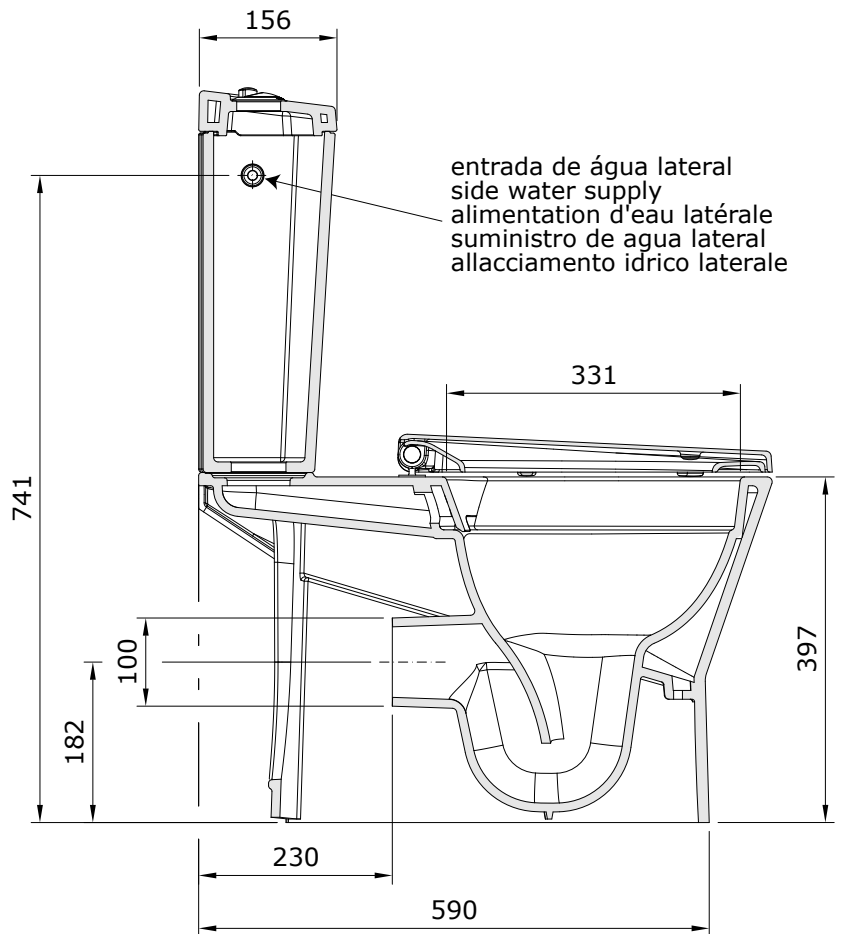

descrição: pack sanita compacta 65 rimflush DIP com tanque EL e tampo

description: 65 WID rimflush close coupled toilet pack with side water supply and toilet seat

description: pack cuvette 65 au sol rimflush SIH avec alimentation d'eau latérale et abattant pour cuvette

descripción: pack inodoro 65 cisterna baja rimflush SIH con suministro de agua lateral y tapa para inodoro

descrizione: pack vaso monoblocco 65 rimflush P con allacciamento idrico laterale e copriwater