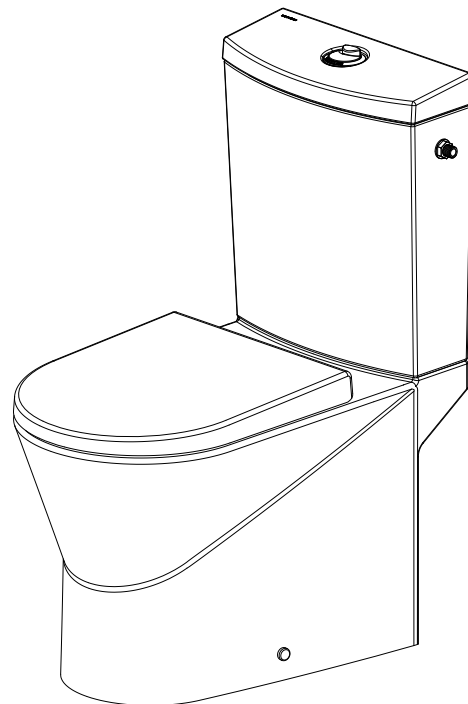

descrição: pack sanita compacta 65 rimflush DIP com tanque EL e tampo

description: 65 WID rimflush close coupled toilet pack with side water supply and toilet seat

description: pack cuvette 65 au sol rimflush SIH avec alimentation d'eau latérale et abattant pour cuvette

descripción: pack inodoro 65 cisterna baja rimflush SIH con suministro de agua lateral y tapa para inodoro

descrizione: pack vaso monoblocco 65 rimflush P con allacciamento idrico laterale e copriwater