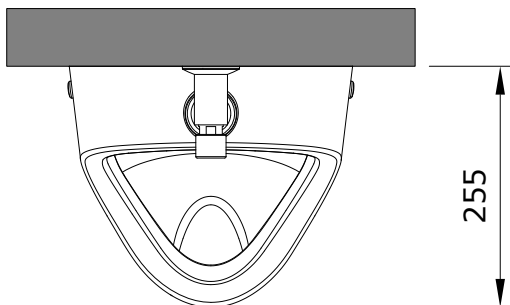

* COTAS DE INSTALAÇÃO (RECOMENDADAS)
INSTALLATION DIMENSIONS (RECOMMENDED)
COTES D'INSTALLATION (RECOMMANDÉE)
COTAS DE INSTALACIÓN (RECOMENDADAS)
QUOTES DI INSTALLAZIONE (CONSIGLIATE)