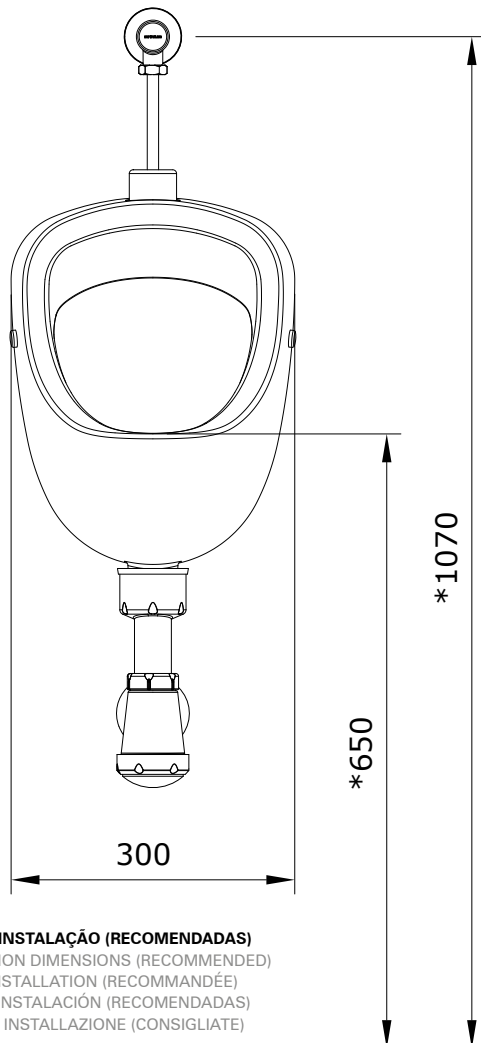

descrição: pack urinal com entrada de água superior
 description: pack urinal with top water inlet
 description: pack urinoir avec alimentation apparente
 descripción: pack urinario con alimentación de agua por arriba
 descrizione: pack orinatoio con passaggio dell'acqua dall'alto