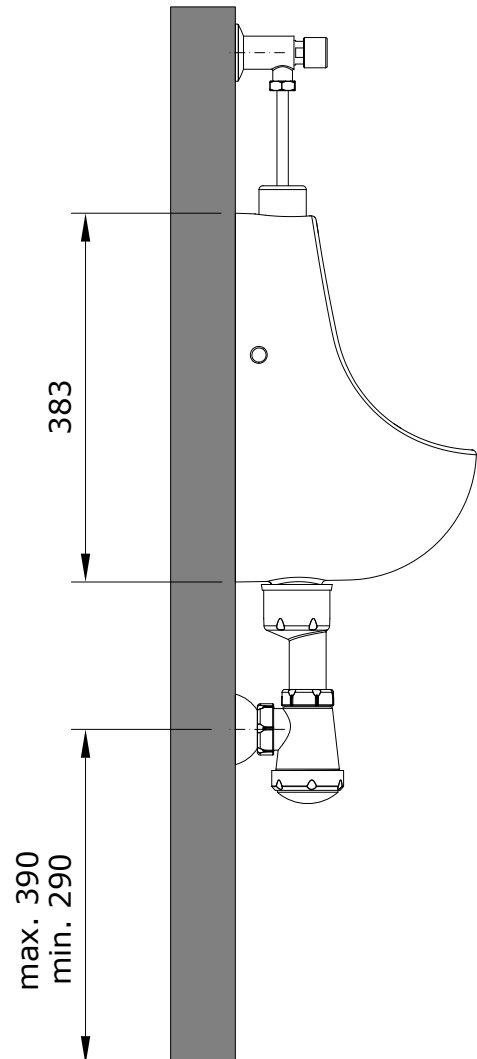

descrição: pack urinal com entrada de água superior
 description: pack urinal with top water inlet
 description: pack urinoir avec alimentation apparente
 descripción: pack urinario con alimentación de agua por arriba
 descrizione: pack orinatoio con passaggio dell'acqua dall'alto