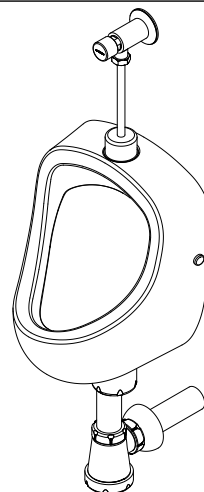

descrição: pack urinal com entrada de água superior
 description: pack urinal with top water inlet
 description: pack urinoir avec alimentation apparente
 descripción: pack urinario con alimentación de agua por arriba
 descrizione: pack orinatoio con passaggio dell'acqua dall'alto

*** COTAS DE INSTALAÇÃO (RECOMENDADAS)**
 INSTALLATION DIMENSIONS (RECOMMENDED)
 COTES D'INSTALLATION (RECOMMANDÉE)
 COTAS DE INSTALACIÓN (RECOMENDADAS)
 QUOTES DI INSTALLAZIONE (CONSIGLIATE)

WWW.SANINDUSA.COM