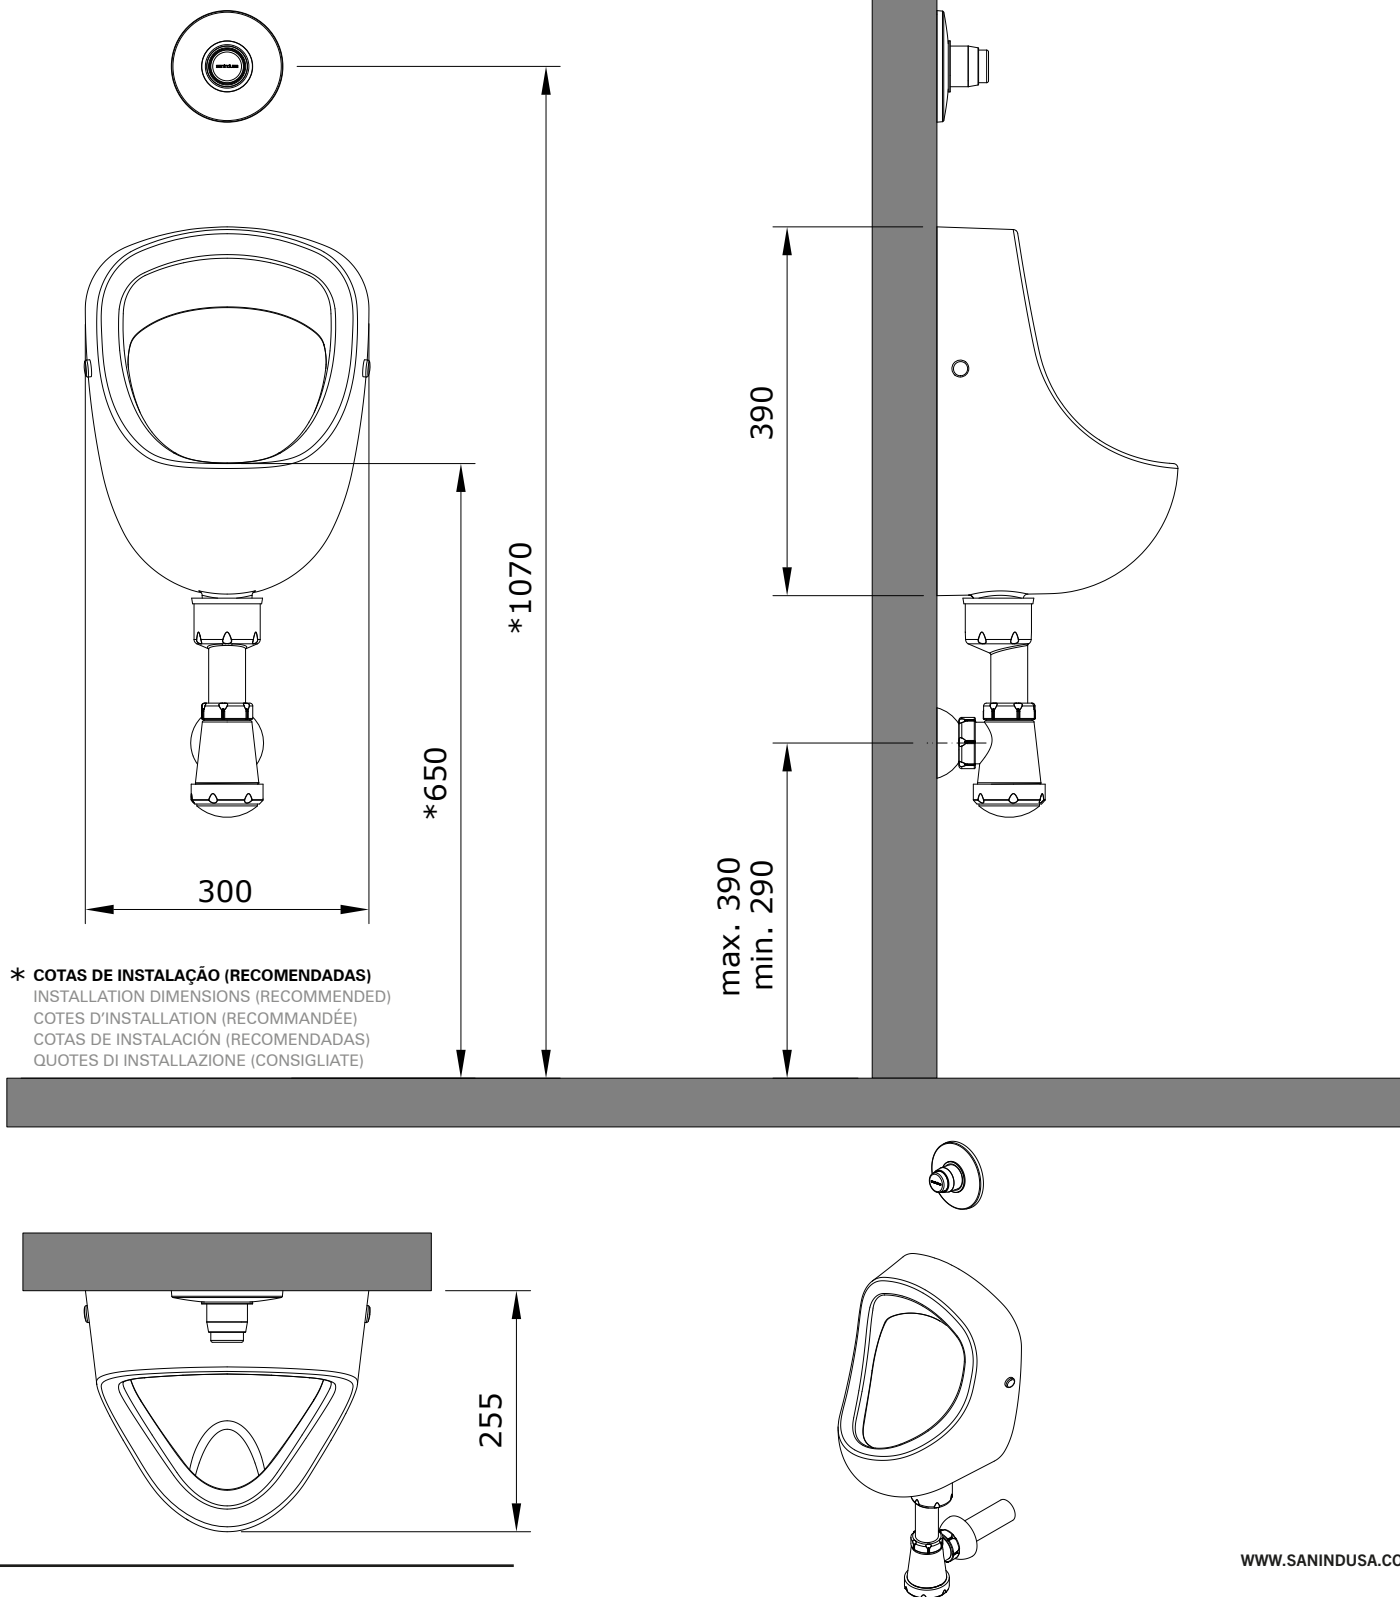

descrição: pack urinol com entrada de água posterior
 description: pack urinal with back water inlet
 description: pack urinoir avec alimentation cachée
 descripción: pack urinario con alimentación de agua por detrás
 descrizione: pack orinatoio con passaggio dell'acqua dietro

*** COTAS DE INSTALAÇÃO (RECOMENDADAS)**
 INSTALLATION DIMENSIONS (RECOMMENDED)
 COTES D'INSTALLATION (RECOMMANDÉE)
 COTAS DE INSTALACIÓN (RECOMENDADAS)
 QUOTES DI INSTALLAZIONE (CONSIGLIATE)

Os produtos apresentados seguem especificações técnicas internas da Sanindusa. As dimensões das peças são meramente indicativas. Reservamos para nós o direito de fazer alterações técnicas que permitam melhorar a funcionalidade dos nossos produtos, sem aviso prévio.