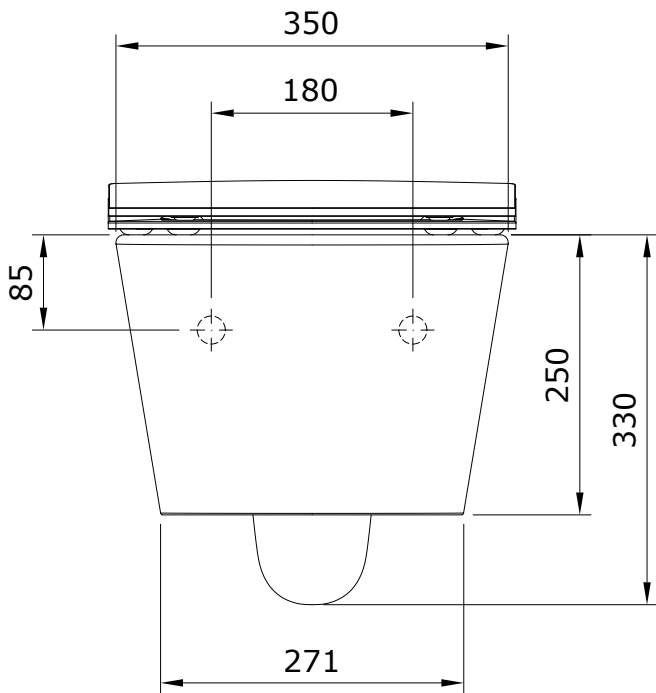

descrição: pack sanita suspensa 48 rimflush com tampo slim com clipoff e slowclose

description: pack 48 rimflush wall mounted toilet with slim seat with clipoff and slowclose

description: pack cuvette suspendue 48 rimflush avec abattant slim avec clipoff et slowclose

descripción: pack inodoro suspendido 48 rimflush con tapa slim con clipoff y amortiguador

descrizione: pack vaso sospeso 48 rimflush con copriwater slim con clipoff e slowclose

Os produtos apresentados seguem especificações técnicas internas da Sanindusa. As dimensões das peças são meramente indicativas. Reservamos para nós o direito de fazer alterações técnicas que permitam melhorar a funcionalidade dos nossos produtos, sem aviso prévio.