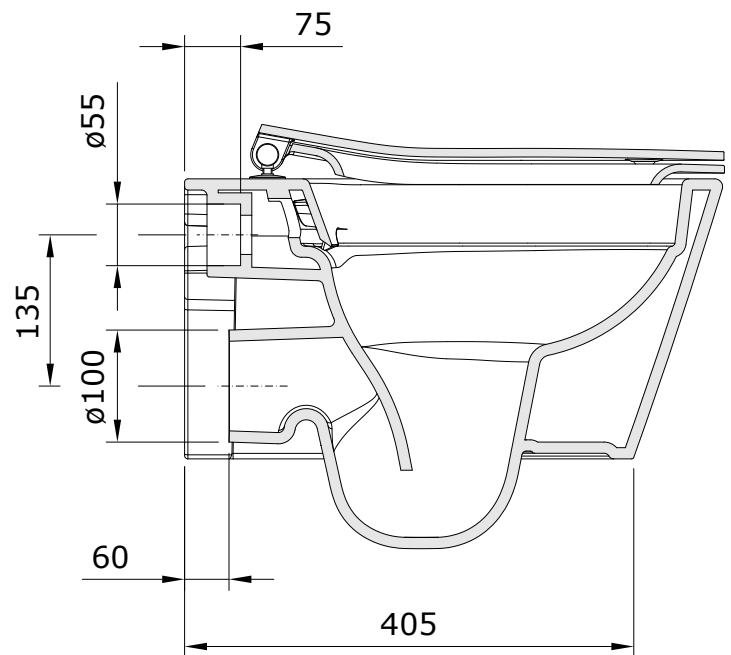

descrição: pack sanita suspensa 48 rimflush com tampo slim com clipoff e slowclose

description: pack 48 rimflush wall mounted toilet with slim seat with clipoff and slowclose

description: pack cuvette suspendue 48 rimflush avec abattant slim avec clipoff et slowclose

descripción: pack inodoro suspendido 48 rimflush con tapa slim con clipoff y amortiguador

descrizione: pack vaso sospeso 48 rimflush con copriwater slim con clipoff e slowclose

Os produtos apresentados seguem especificações técnicas internas da Sanindusa. As dimensões das peças são meramente indicativas. Reservamos para nós o direito de fazer alterações técnicas que permitam melhorar a funcionalidade dos nossos produtos, sem aviso prévio.