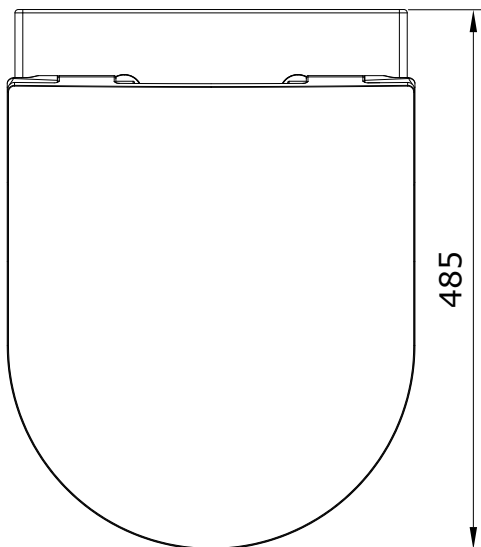

descrição: pack sanita suspensa 48 rimflush com tampo slim com clipoff e slowclose

description: pack 48 rimflush wall mounted toilet with slim seat with clipoff and slowclose

description: pack cuvette suspendue 48 rimflush avec abattant slim avec clipoff et slowclose

descripción: pack inodoro suspendido 48 rimflush con tapa slim con clipoff y amortiguador

descrizione: pack vaso sospeso 48 rimflush con copriwater slim con clipoff e slowclose

Os produtos apresentados seguem especificações técnicas internas da Sanindusa. As dimensões das peças são meramente indicativas. Reservamos para nós o direito de fazer alterações técnicas que permitam melhorar a funcionalidade dos nossos produtos, sem aviso prévio.