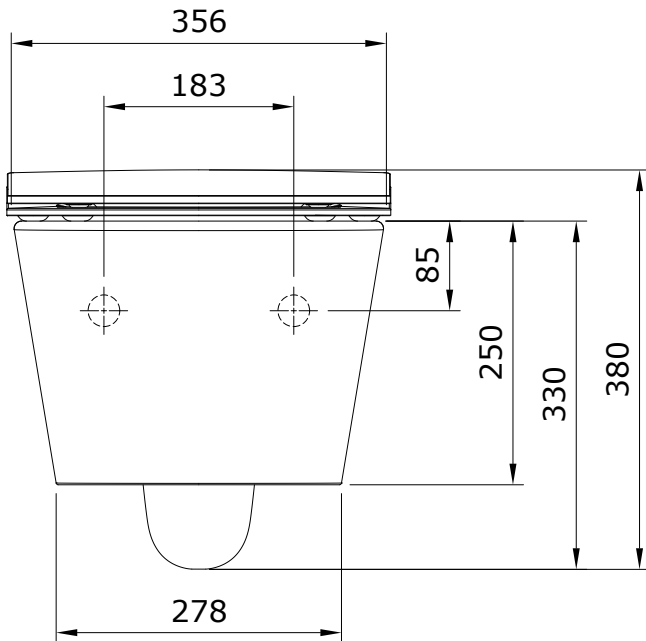

descrição: pack sanita suspensa 52 rimflush com tampo slim com clipoff e slowclose

description: pack 52 rimflush wall mounted toilet with slim seat with clipoff and slowclose

description: pack cuvette suspendue 52 rimflush avec abattant slim avec système clipoff et slowclose

descripción: pack inodoro suspendido 52 rimflush con tapa slim con clipoff y amortiguador

descrizione: pack vaso sospeso 52 rimflush con copriwater slim con clipoff e slowclose

Os produtos apresentados seguem especificações técnicas internas da Sanindusa. As dimensões das peças são meramente indicativas. Reservamos para nós o direito de fazer alterações técnicas que permitam melhorar a funcionalidade dos nossos produtos, sem aviso prévio.