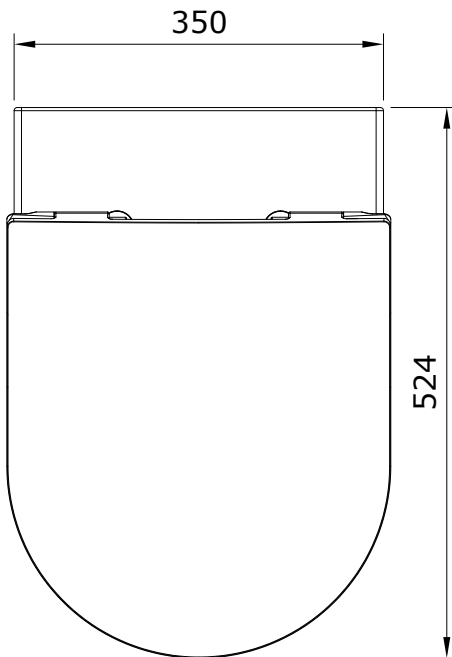

descrição: pack sanita suspensa 52 rimflush com tampo slim com clipoff e slowclose

description: pack 52 rimflush wall mounted toilet with slim seat with clipoff and slowclose

description: pack cuvette suspendue 52 rimflush avec abattant slim avec système clipoff et slowclose

descripción: pack inodoro suspendido 52 rimflush con tapa slim con clipoff y amortiguador

descrizione: pack vaso sospeso 52 rimflush con copriwater slim con clipoff e slowclose

Os produtos apresentados seguem especificações técnicas internas da Sanindusa. As dimensões das peças são meramente indicativas. Reservamos para nós o direito de fazer alterações técnicas que permitam melhorar a funcionalidade dos nossos produtos, sem aviso prévio.