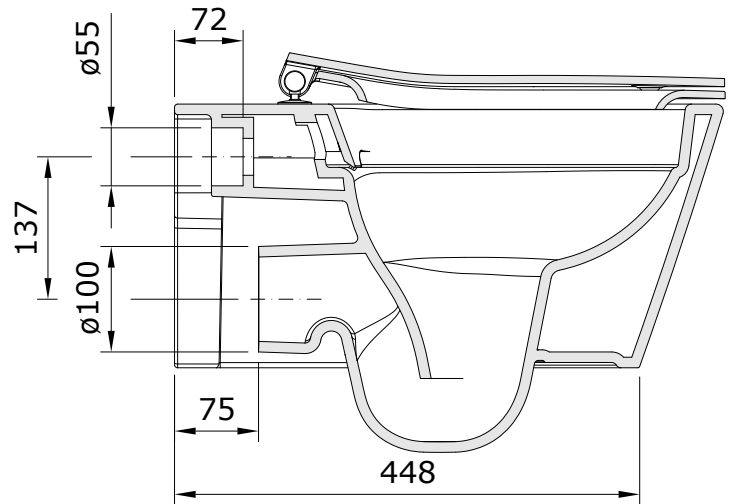

descrição: pack sanita suspensa 52 rimflush com tampo slim com clipoff e slowclose

description: pack 52 rimflush wall mounted toilet with slim seat with clipoff and slowclose

description: pack cuvette suspendue 52 rimflush avec abattant slim avec système clipoff et slowclose

descripción: pack inodoro suspendido 52 rimflush con tapa slim con clipoff y amortiguador

descrizione: pack vaso sospeso 52 rimflush con copriwater slim con clipoff e slowclose

Os produtos apresentados seguem especificações técnicas internas da Sanindusa. As dimensões das peças são meramente indicativas. Reservamos para nós o direito de fazer alterações técnicas que permitam melhorar a funcionalidade dos nossos produtos, sem aviso prévio.

The advertised products follow Sanindusa internal technical specifications. The product dimensions are merely indicative. Sanindusa retains for itself the right to perform technical changes that allow it to improve the functionality of Sanindusa products without prior notice.