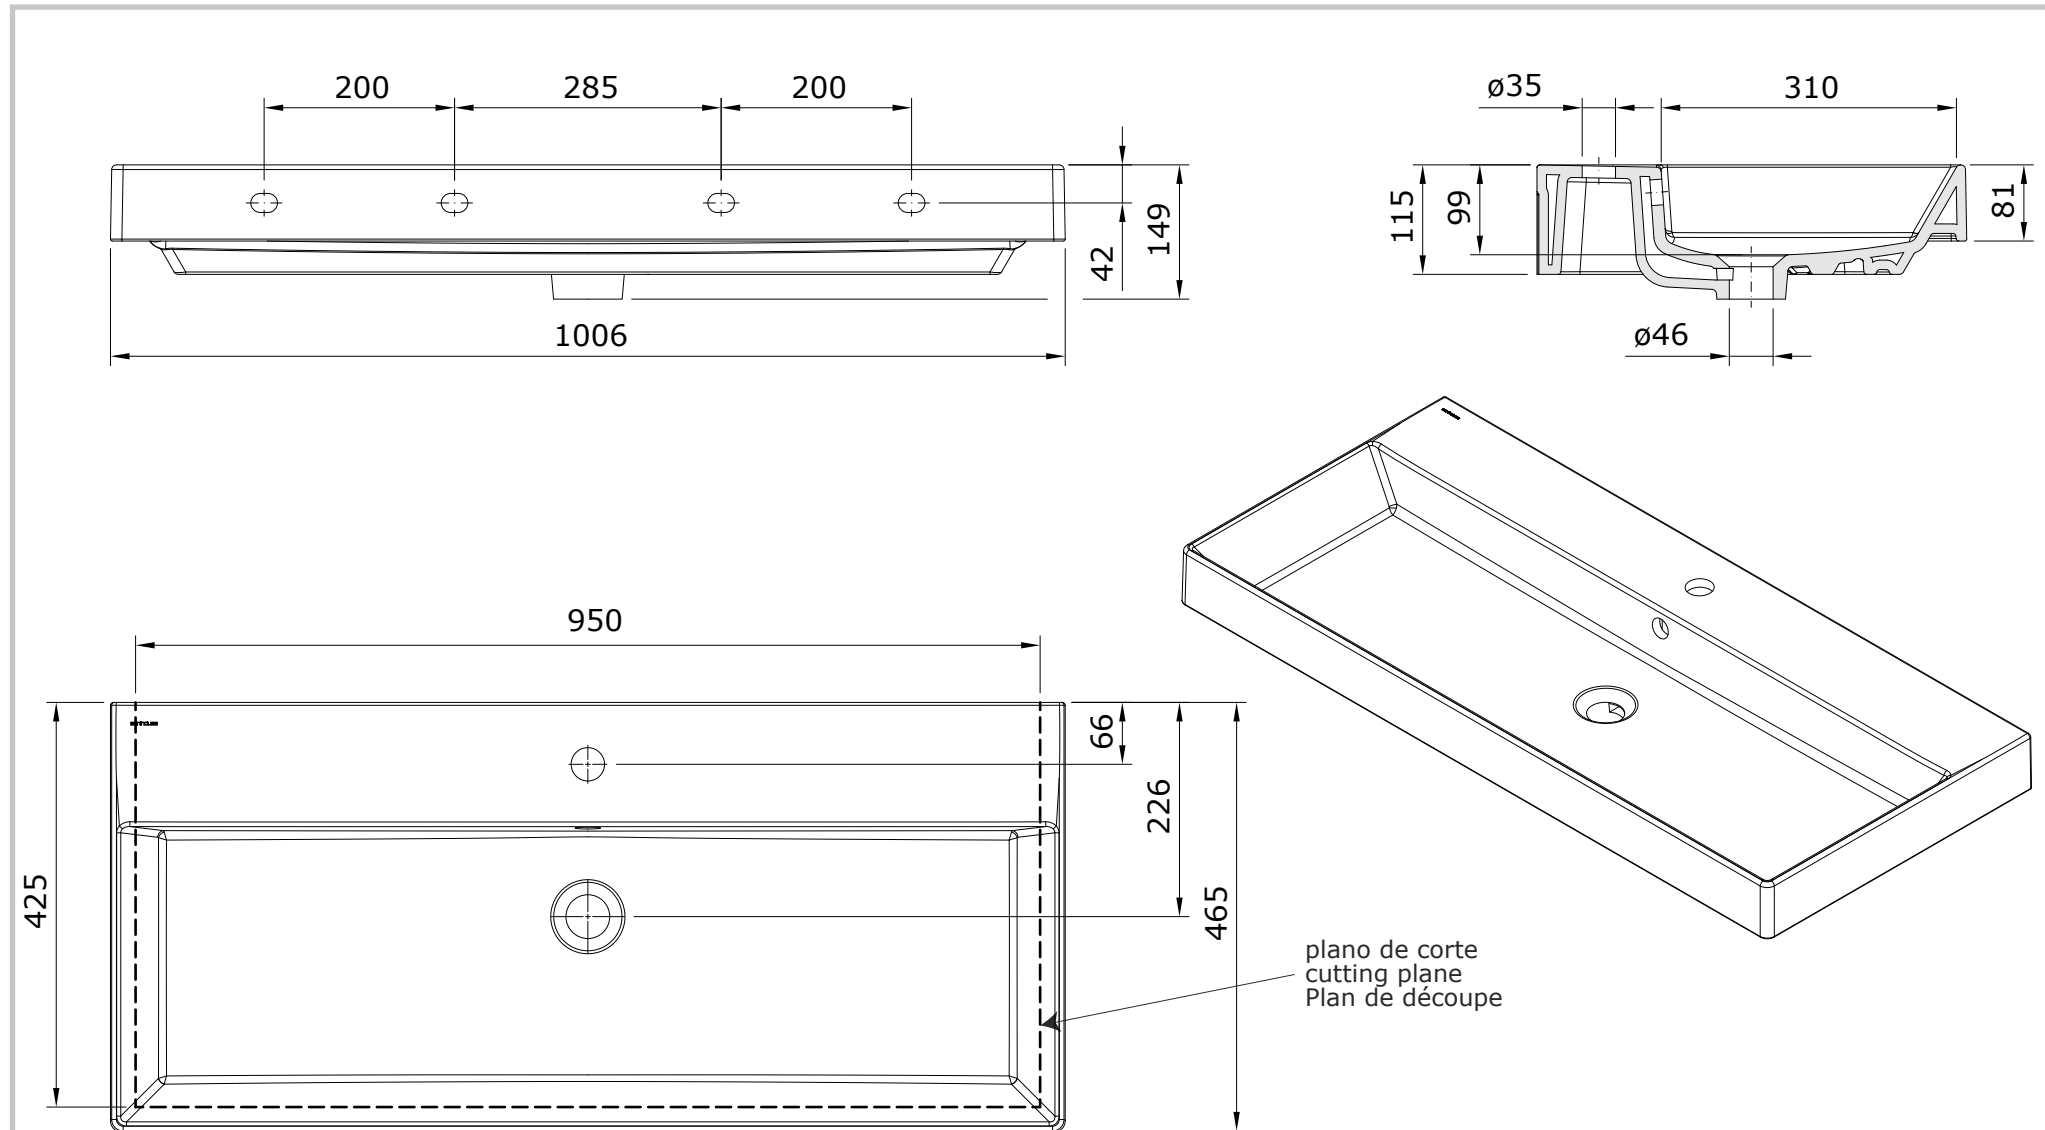

Novelda Plus  
cod.: 118140  
ver.: 00

descrição: lavatório 100x45  
description: 100x45 basin  
description: vasque 100x45

sanindusa®

Os produtos apresentados seguem especificações técnicas internas da SANINDUSA.  
As medidas apresentadas estão sujeitas às tolerâncias e variações naturais da cerâmica pelo que serão sempre orientativas.  
Reservamos o direito de fazer alterações técnicas que permitam melhorar a funcionalidade dos nossos produtos, sem aviso prévio.

The presented products follow technical specifications from SANINDUSA.  
The dimensions of the pieces are subject to natural ceramic tolerances and variations and will be always orientative.  
We reserve the right to introduce technical improvements in our products without previous advice.

Les produits présentés suivent les spécifications techniques internes de Sanindusa.  
Les dimensions indiquées sont données à titre indicatif et bénéficient des tolérances usuelles de l'industrie de la céramique.  
Nous nous réservons le droit de procéder aux modifications techniques, sans préavis, qui permettraient d'améliorer les fonctionnalités de nos produits.