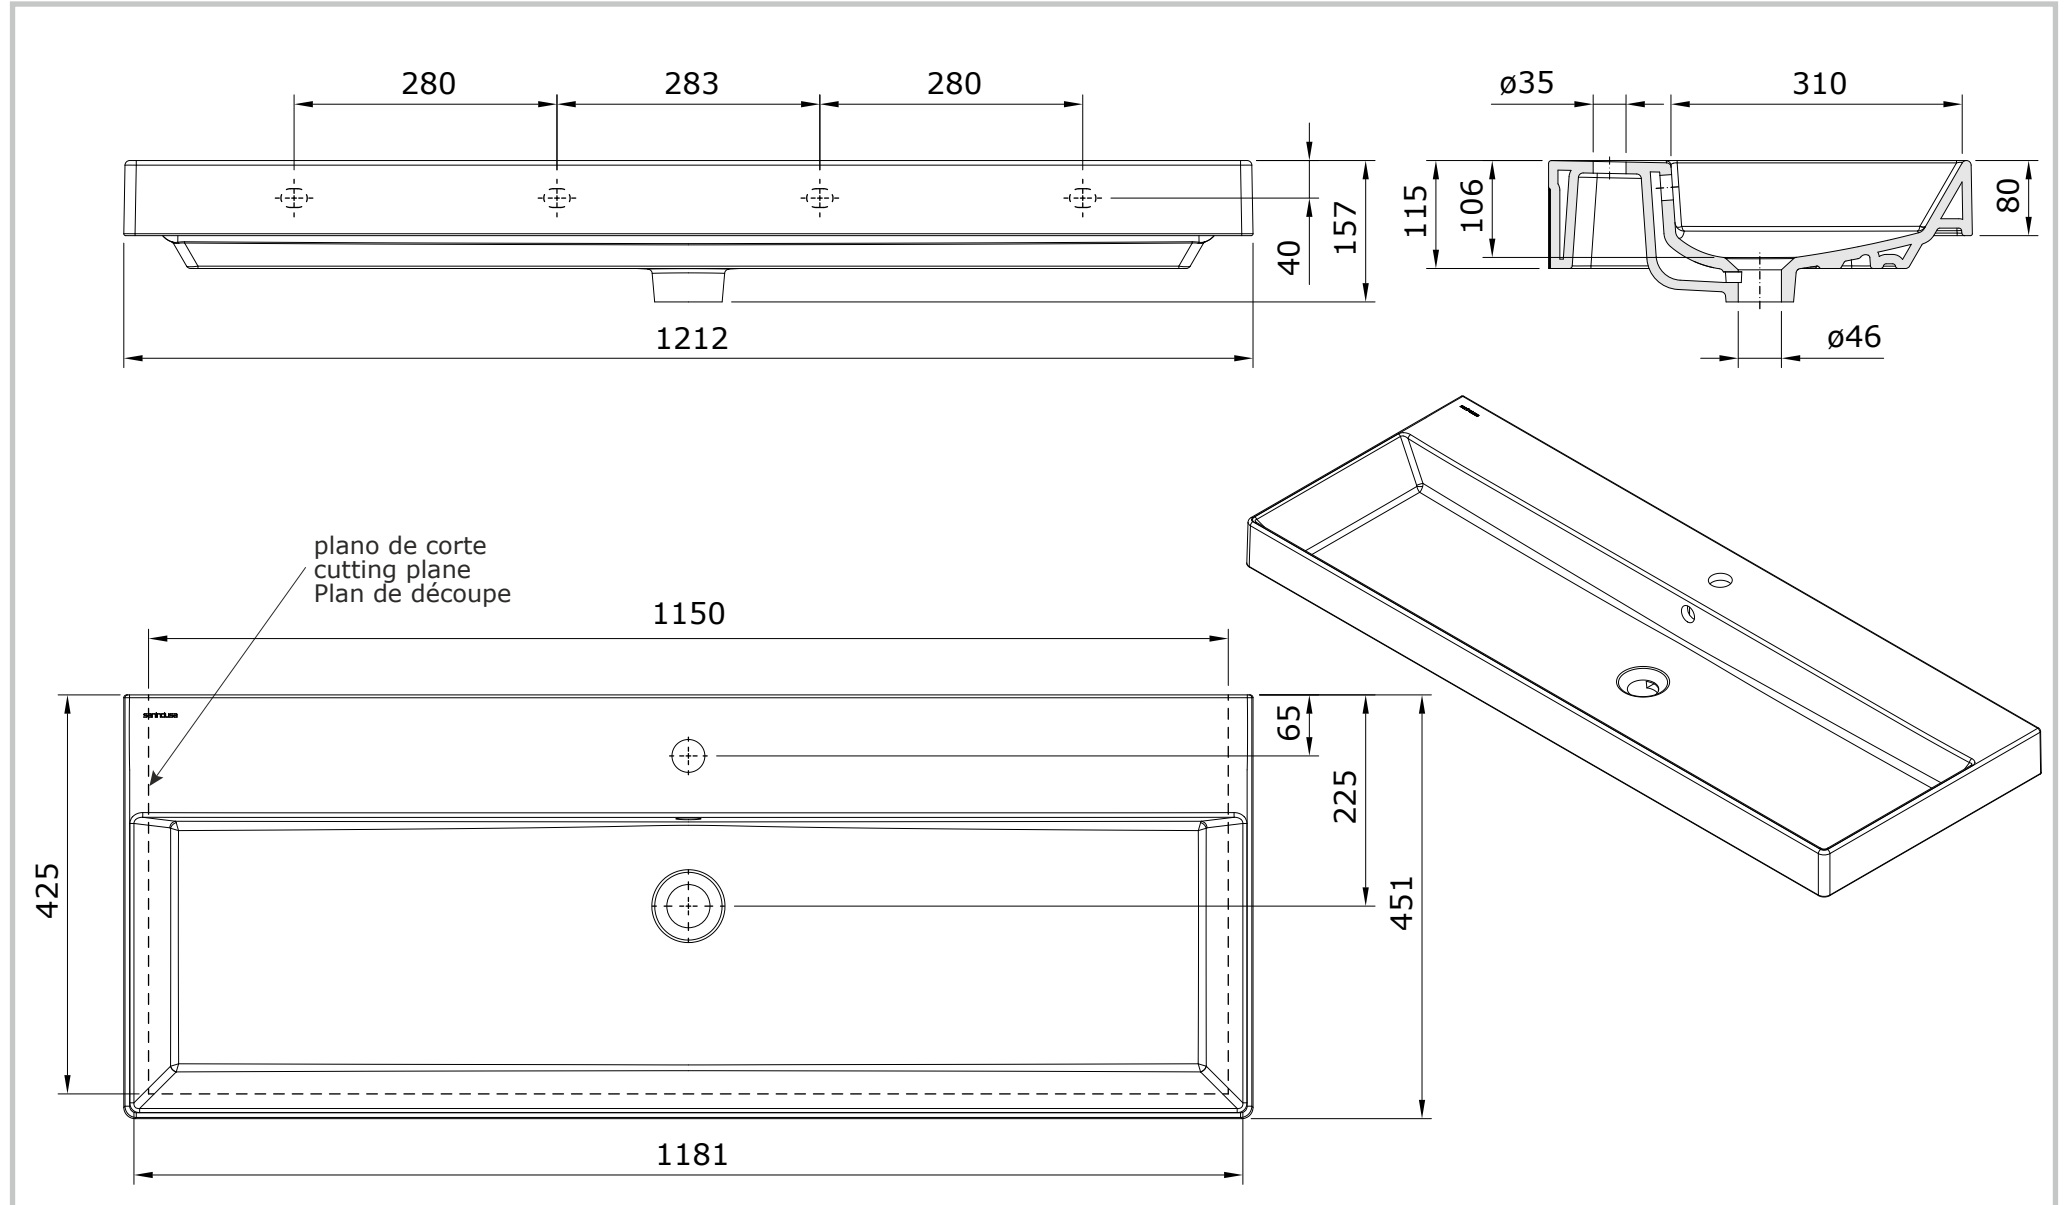

Novelda Plus
cod.: 118150
ver.: 00

descrição: lavatório 120x45
description: 100x45 wall mounted basin
description: vasque 100x45

sanindusa®

Os produtos apresentados seguem especificações técnicas internas da SANINDUSA.
As medidas apresentadas estão sujeitas às tolerâncias e variações naturais da cerâmica pelo que serão sempre orientativas.
Reservamos o direito de fazer alterações técnicas que permitam melhorar a funcionalidade dos nossos produtos, sem aviso prévio.

The presented products follow technical specifications from SANINDUSA.
The dimensions of the pieces are subject to natural ceramic tolerances and variations and will be always orientative.
We reserve the right to introduce technical improvements in our products without previous advice.

Les produits présentés suivent les spécifications techniques internes de Sanindusa.
Les dimensions indiquées sont données à titre indicatif et bénéficient des tolérances usuelles de l'industrie de la céramique.
Nous nous réservons le droit de procéder aux modifications techniques, sans préavis, qui permettraient d'améliorer les fonctionnalités de nos produits.