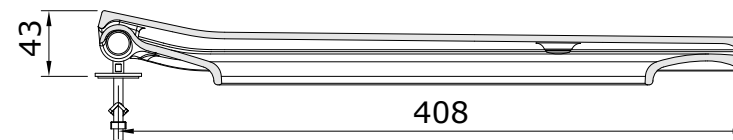

descrição: tampo de sanita slim com easyclip e slowclose

description: slim toilet seat with easyclip and slowclose

description: abattant slim pour cuvette avec easyclip et slowclose

descripción: tapa slim para inodoro con easyclip y amortiguador

descrizione: copriwater slim con easyclip e slowclose

Os produtos apresentados seguem especificações técnicas internas da Sanindusa. As dimensões das peças são meramente indicativas. Reservamos para nós o direito de fazer alterações técnicas que permitam melhorar a funcionalidade dos nossos produtos, sem aviso prévio.