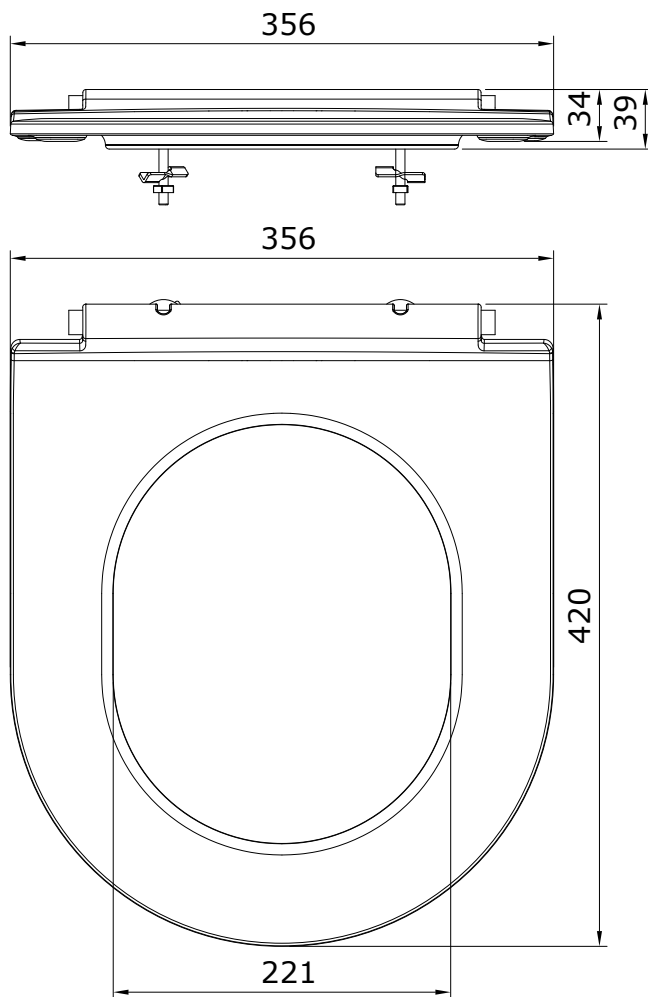

descrição: tampo de sanita slim com easyclip e slowclose

description: slim toilet seat with easyclip and slowclose

description: abattant slim pour cuvette avec easyclip et slowclose

descripción: tapa slim para inodoro con easyclip y amortiguador

descrizione: copriwater slim con easyclip e slowclose

Os produtos apresentados seguem especificações técnicas internas da Sanindusa. As dimensões das peças são meramente indicativas. Reservamos para nós o direito de fazer alterações técnicas que permitam melhorar a funcionalidade dos nossos produtos, sem aviso prévio.

The advertised products follow Sanindusa internal technical specifications. The product dimensions are merely indicative. Sanindusa retains for itself the right to perform technical changes that allow it to improve the functionality of Sanindusa products without prior notice.

Les produits annoncés suivent les spécifications techniques internes de Sanindusa. Les dimensions des produits sont simplement indicatives. Sanindusa se réserve le droit d'effectuer des altérations techniques qui permettent d'améliorer la fonctionnalité des produits Sanindusa, sans notification préalable.

Los productos anunciados siguen las especificaciones técnicas internas de Sanindusa. Las dimensiones del producto son meramente indicativas. Sanindusa se reserva el derecho de realizar cambios técnicos que le permitan mejorar la funcionalidad de los productos Sanindusa sin previo aviso.

I prodotti pubblicizzati seguono le specifiche tecniche interne di Sanindusa. Le dimensioni del prodotto sono puramente indicativi. Sanindusa si riserva il diritto di apportare modifiche tecniche che gli permettono di migliorare la funzionalità dei prodotti Sanindusa senza preavviso.