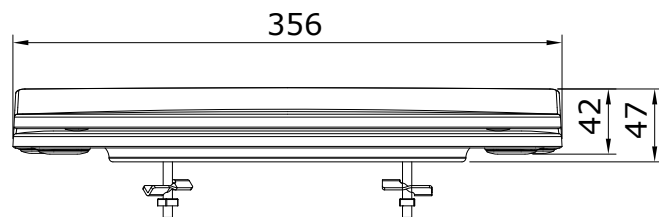

descrição: tampo de sanita slim com easyclip e slowclose

description: slim toilet seat with easyclip and slowclose

description: abattant slim pour cuvette avec easyclip et slowclose

descripción: tapa slim para inodoro con easyclip y amortiguador

descrizione: copriwater slim con easyclip e slowclose

Os produtos apresentados seguem especificações técnicas internas da Sanindusa. As dimensões das peças são meramente indicativas. Reservamos para nós o direito de fazer alterações técnicas que permitam melhorar a funcionalidade dos nossos produtos, sem aviso prévio.