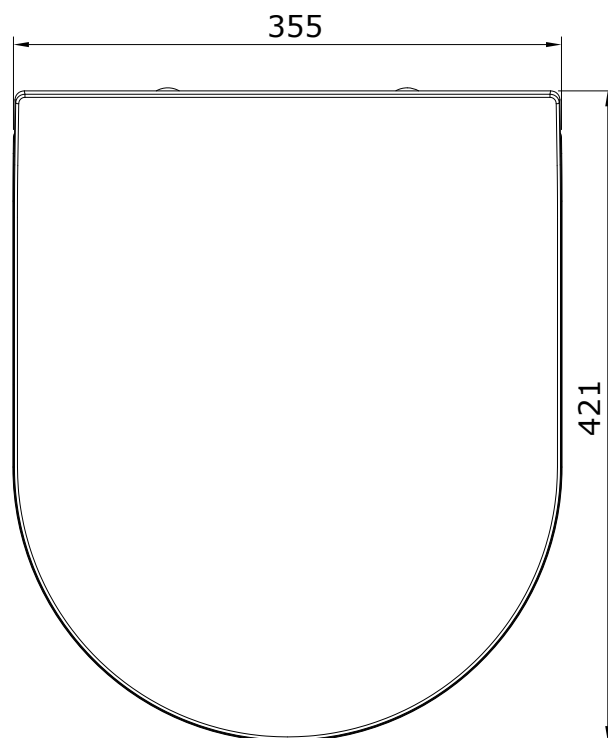

descrição: tampo de sanita slim com easyclip e slowclose

description: slim toilet seat with easyclip and slowclose

description: abattant slim pour cuvette avec easyclip et slowclose

descripción: tapa slim para inodoro con easyclip y amortiguador

descrizione: copriwater slim con easyclip e slowclose

Os produtos apresentados seguem especificações técnicas internas da Sanindusa. As dimensões das peças são meramente indicativas. Reservamos para nós o direito de fazer alterações técnicas que permitam melhorar a funcionalidade dos nossos produtos, sem aviso prévio.