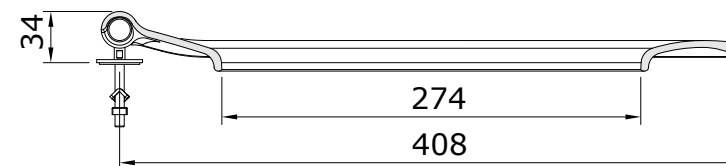

descrição: tampo de sanita slim com easyclip e slowclose

description: slim toilet seat with easyclip and slowclose

description: abattant slim pour cuvette avec easyclip et slowclose

descripción: tapa slim para inodoro con easyclip y amortiguador

descrizione: copriwater slim con easyclip e slowclose

Os produtos apresentados seguem especificações técnicas internas da Sanindusa. As dimensões das peças são meramente indicativas. Reservamos para nós o direito de fazer alterações técnicas que permitam melhorar a funcionalidade dos nossos produtos, sem aviso prévio.