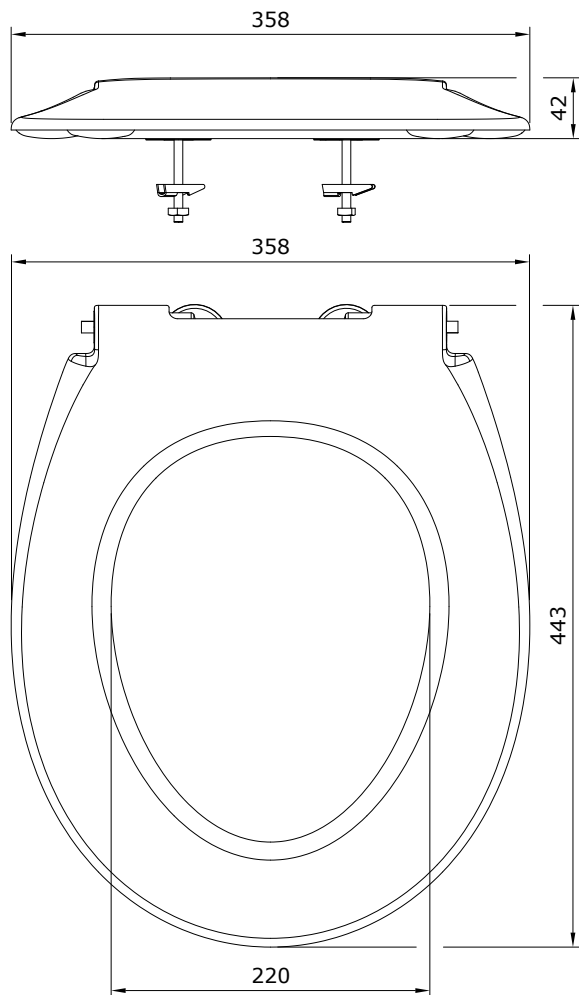

descrição: tampo de sanita slim com easyclip e slowclose

description: slim toilet seat with easyclip and slowclose

description: abattant pour cuvette slim avec easyclip et slowclose

descripción: tapa para inodoro slim con easyclip y amortiguador

descrizione: copriwater slim con easyclip e slowclose

Os produtos apresentados seguem especificações técnicas internas da Sanindusa. As dimensões das peças são meramente indicativas. Reservamos para nós o direito de fazer alterações técnicas que permitam melhorar a funcionalidade dos nossos produtos, sem aviso prévio.

The advertised products follow Sanindusa internal technical specifications. The product dimensions are merely indicative. Sanindusa retains for itself the right to perform technical changes that allow it to improve the functionality of Sanindusa products without prior notice.

Les produits annoncés suivent les spécifications techniques internes de Sanindusa. Les dimensions des produits sont simplement indicatives. Sanindusa se réserve le droit d'effectuer des altérations techniques qui permettent d'améliorer la fonctionnalité des produits Sanindusa, sans notification préalable.

Los productos anunciados siguen las especificaciones técnicas internas de Sanindusa. Las dimensiones del producto son meramente indicativas. Sanindusa se reserva el derecho de realizar cambios técnicos que le permitan mejorar la funcionalidad de los productos Sanindusa sin previo aviso.

I prodotti pubblicizzati seguono le specifiche tecniche interne di Sanindusa. Le dimensioni del prodotto sono puramente indicativi. Sanindusa si riserva il diritto di apportare modifiche tecniche che gli permettono di migliorare la funzionalità dei prodotti Sanindusa senza preavviso.