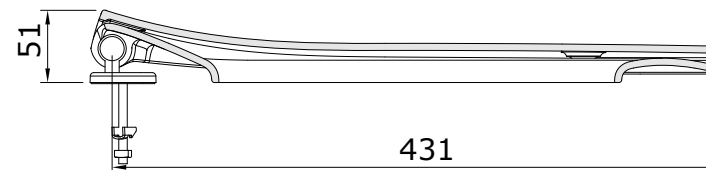

descrição: tampo de sanita slim com easyclip e slowclose

description: slim toilet seat with easyclip and slowclose

description: abattant pour cuvette slim avec easyclip et slowclose

descripción: tapa para inodoro slim con easyclip y amortiguador

descrizione: copriwater slim con easyclip e slowclose

Os produtos apresentados seguem especificações técnicas internas da Sanindusa. As dimensões das peças são meramente indicativas. Reservamos para nós o direito de fazer alterações técnicas que permitam melhorar a funcionalidade dos nossos produtos, sem aviso prévio.