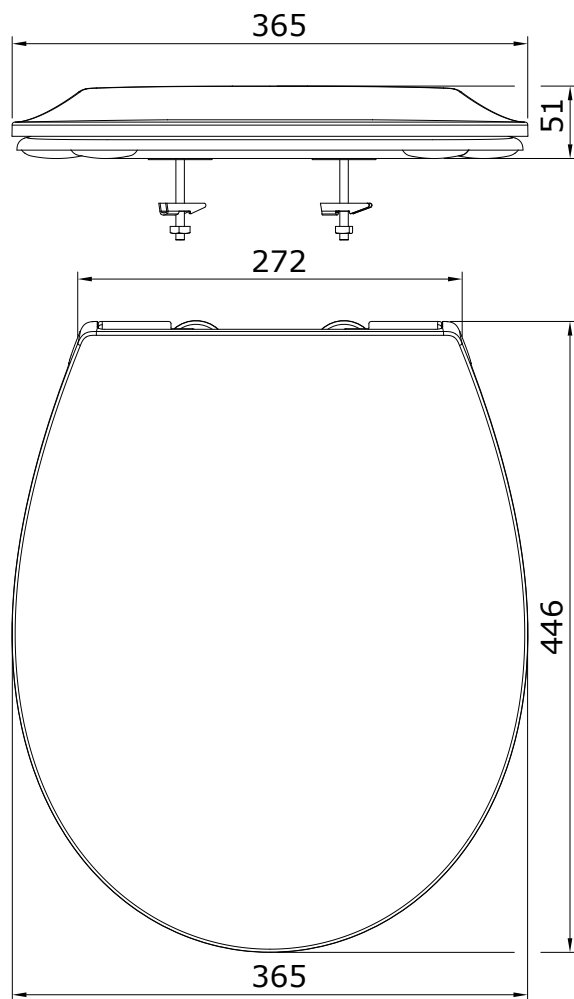

descrição: tampo de sanita slim com easyclip e slowclose

description: slim toilet seat with easyclip and slowclose

description: abattant pour cuvette slim avec easyclip et slowclose

descripción: tapa para inodoro slim con easyclip y amortiguador

descrizione: copriwater slim con easyclip e slowclose

Os produtos apresentados seguem especificações técnicas internas da Sanindusa. As dimensões das peças são meramente indicativas. Reservamos para nós o direito de fazer alterações técnicas que permitam melhorar a funcionalidade dos nossos produtos, sem aviso prévio.