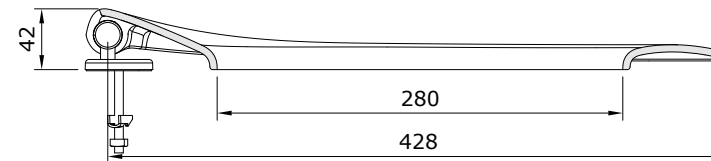

descrição: tampo de sanita slim com easyclip e slowclose

description: slim toilet seat with easyclip and slowclose

description: abattant pour cuvette slim avec easyclip et slowclose

descripción: tapa para inodoro slim con easyclip y amortiguador

descrizione: copriwater slim con easyclip e slowclose

Os produtos apresentados seguem especificações técnicas internas da Sanindusa. As dimensões das peças são meramente indicativas. Reservamos para nós o direito de fazer alterações técnicas que permitam melhorar a funcionalidade dos nossos produtos, sem aviso prévio.

The advertised products follow Sanindusa internal technical specifications. The product dimensions are merely indicative. Sanindusa retains for itself the right to perform technical changes that allow it to improve the functionality of Sanindusa products without prior notice.

Les produits annoncés suivent les spécifications techniques internes de Sanindusa. Les dimensions des produits sont simplement indicatives. Sanindusa se réserve le droit d'effectuer des altérations techniques qui permettent d'améliorer la fonctionnalité des produits Sanindusa, sans notification préalable.

Los productos anunciados siguen las especificaciones técnicas internas de Sanindusa. Las dimensiones del producto son meramente indicativas. Sanindusa se reserva el derecho de realizar cambios técnicos que le permitan mejorar la funcionalidad de los productos Sanindusa sin previo aviso.

I prodotti pubblicizzati seguono le specifiche tecniche interne di Sanindusa. Le dimensioni del prodotto sono puramente indicativi. Sanindusa si riserva il diritto di apportare modifiche tecniche che gli permettono di migliorare la funzionalità dei prodotti Sanindusa senza preavviso.