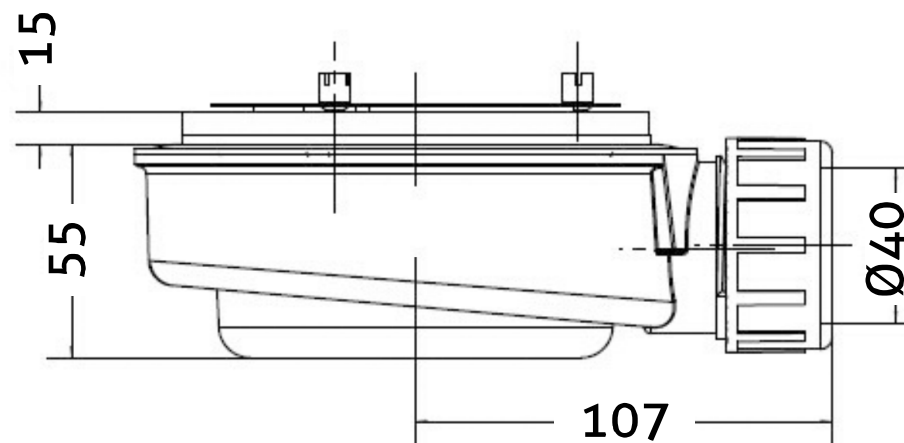

cod.: 46111

ver.: 00

descrição: válvula de 90 para base de chuveiro Stonit extra plana

description: 90 Trap for Stonit shower tray

description: bonde 90 pour receveur de douche Stonit

sanindusa®

Os produtos apresentados seguem especificações técnicas internas da SANINDUSA.

As dimensões são meramente indicativas.

Reservamos o direito de fazer alterações técnicas que permitam melhorar a funcionalidade dos nossos produtos, sem aviso prévio.

The presented products follow technical specifications from SANINDUSA.