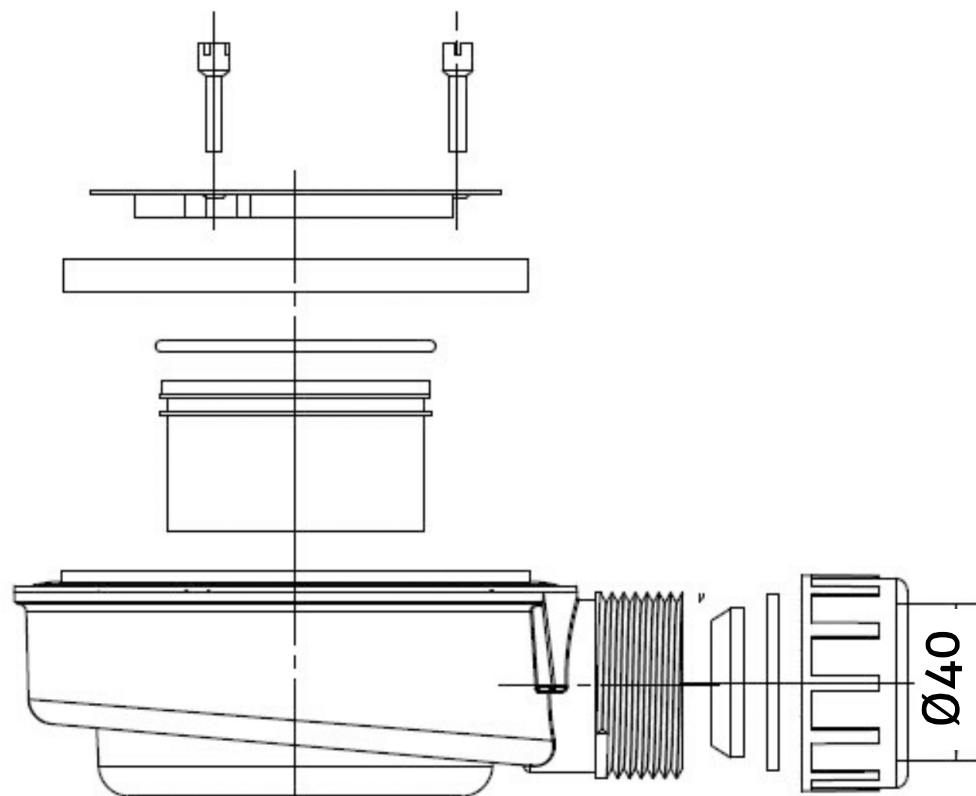

cod.: 46111

ver.: 00

descrição: válvula de 90 para base de chuveiro Stonit extra plana

description: 90 Trap for Stonit shower tray

description: bonde 90 pour receveur de douche Stonit

sanindusa®

Os produtos apresentados seguem especificações técnicas internas da SANINDUSA.

As dimensões são meramente indicativas.

Reservamos o direito de fazer alterações técnicas que permitam melhorar a funcionalidade dos nossos produtos, sem aviso prévio.

The presented products follow technical specifications from SANINDUSA.