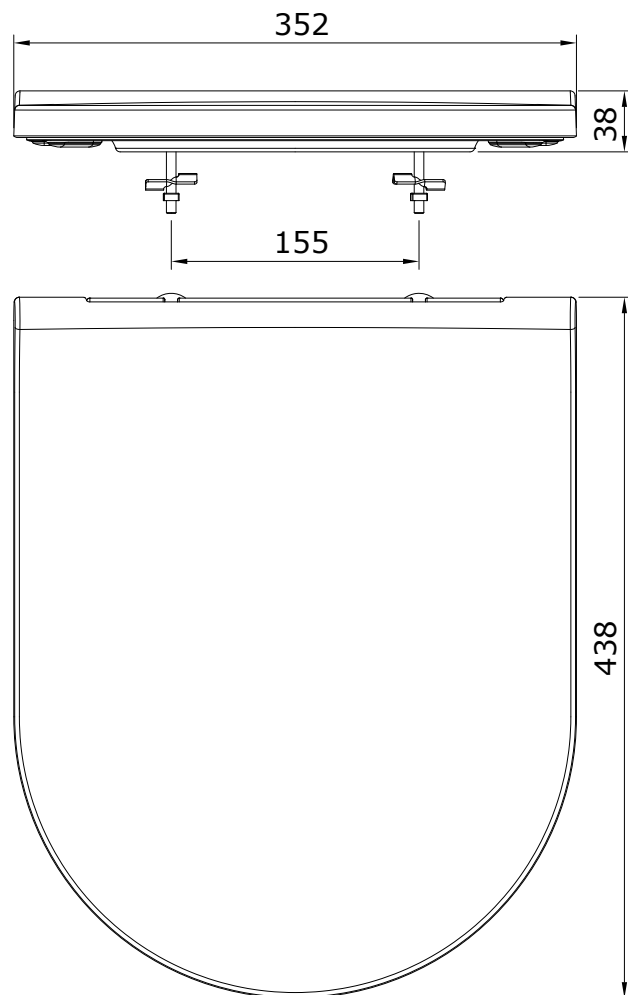

descrição: tampo de sanita com clipoff
description: clipoff toilet seat
description: abattant pour cuvette clipoff
descripción: tapa de inodoro clipoff
descrizione: copriwater clipoff

Os produtos apresentados seguem especificações técnicas internas da Sanindusa. As dimensões das peças são meramente indicativas. Reservamos para nós o direito de fazer alterações técnicas que permitam melhorar a funcionalidade dos nossos produtos, sem aviso prévio.