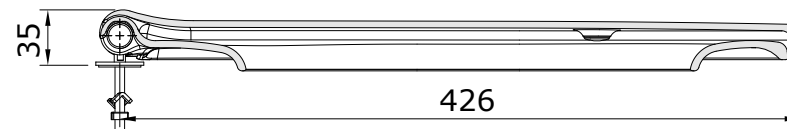

descrição: tampo de sanita com clipoff
description: clipoff toilet seat
description: abattant pour cuvette clipoff
descripción: tapa de inodoro clipoff
descrizione: copriwater clipoff

Os produtos apresentados seguem especificações técnicas internas da Sanindusa. As dimensões das peças são meramente indicativas. Reservamos para nós o direito de fazer alterações técnicas que permitam melhorar a funcionalidade dos nossos produtos, sem aviso prévio.