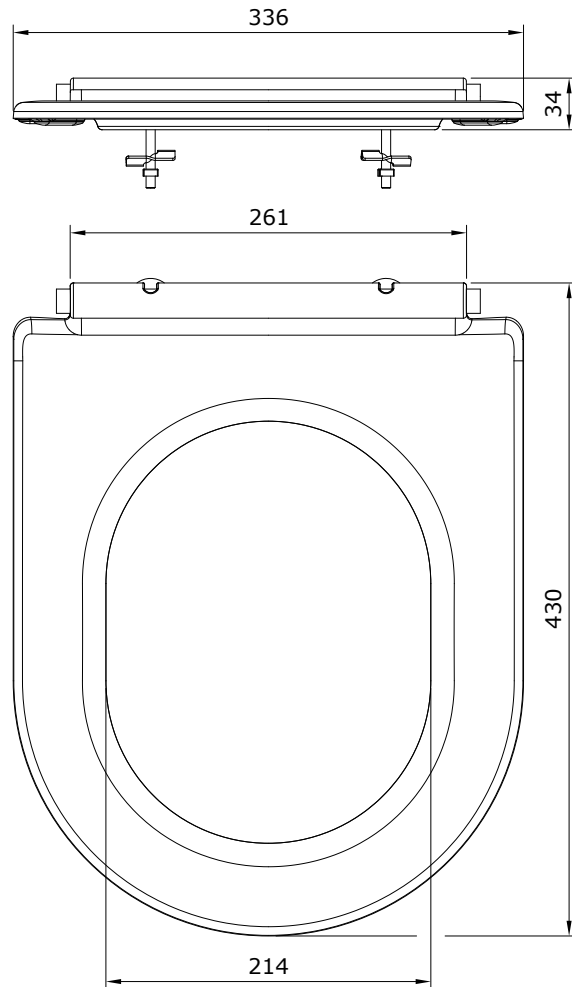

descrição: tampo de sanita com clipoff
description: clipoff toilet seat
description: abattant pour cuvette clipoff
descripción: tapa de inodoro clipoff
descrizione: copriwater clipoff

Os produtos apresentados seguem especificações técnicas internas da Sanindusa. As dimensões das peças são meramente indicativas. Reservamos para nós o direito de fazer alterações técnicas que permitam melhorar a funcionalidade dos nossos produtos, sem aviso prévio.