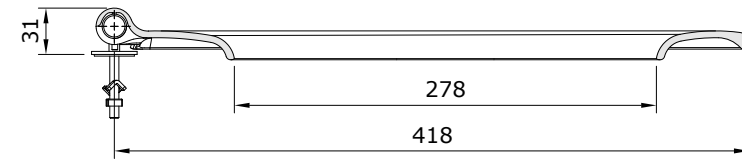

descrição: tampo de sanita com clipoff
description: clipoff toilet seat
description: abattant pour cuvette clipoff
descripción: tapa de inodoro clipoff
descrizione: copriwater clipoff

Os produtos apresentados seguem especificações técnicas internas da Sanindusa. As dimensões das peças são meramente indicativas. Reservamos para nós o direito de fazer alterações técnicas que permitam melhorar a funcionalidade dos nossos produtos, sem aviso prévio.