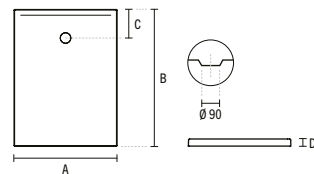

ANTI-SLIP
ANTIDÉRAPANT