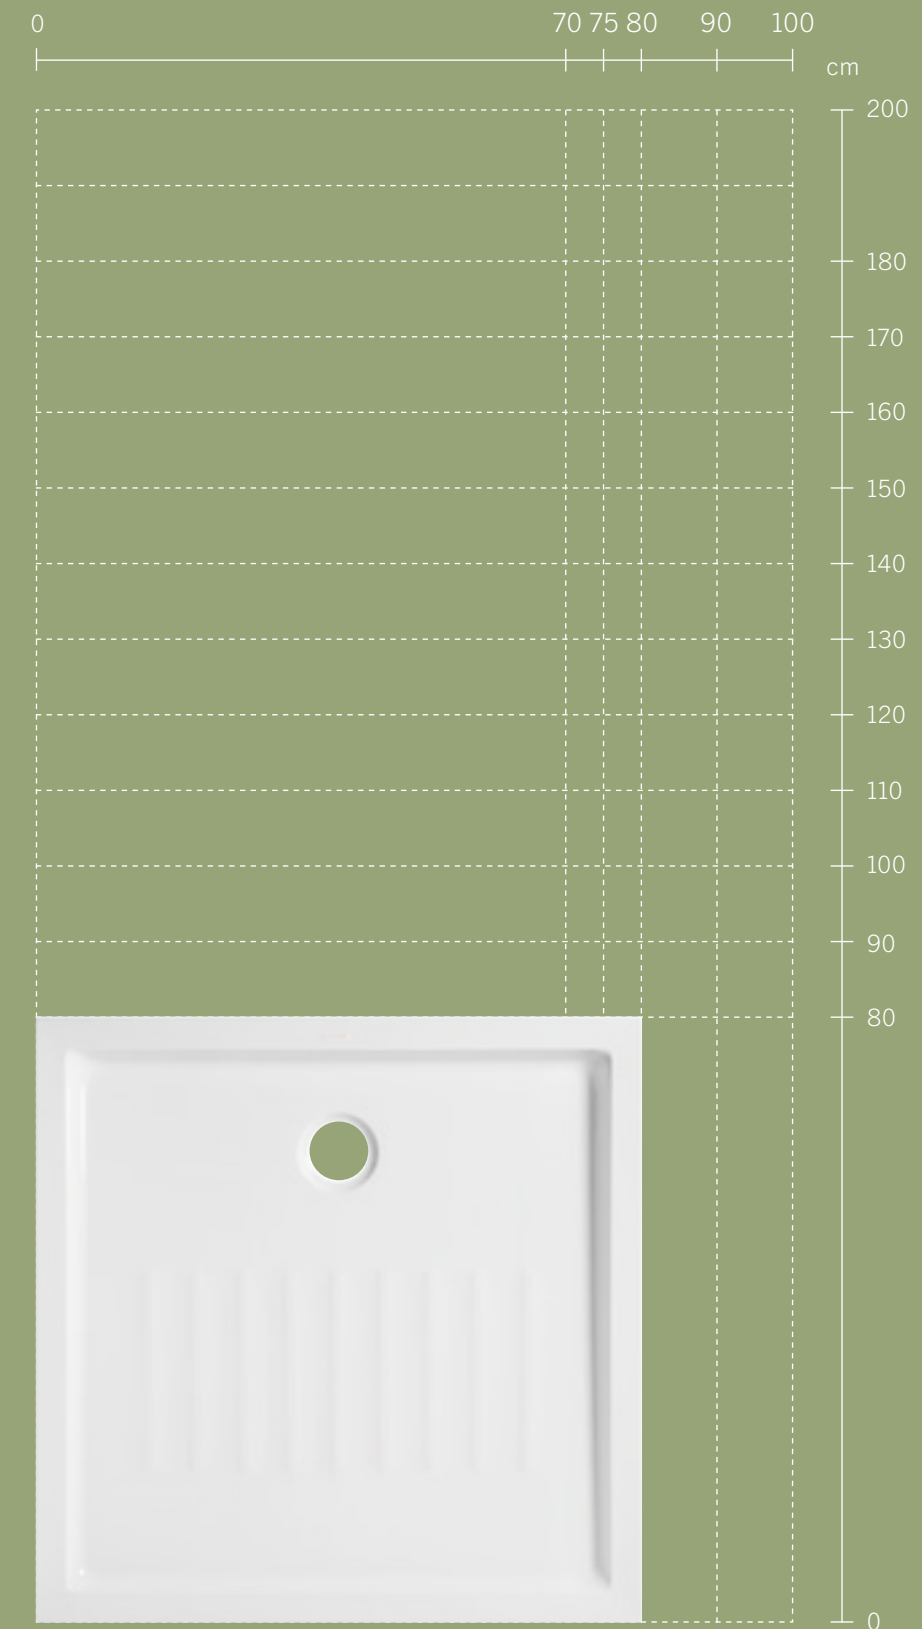

PIANO

ACRYLIC . ACRYLIQUE

AVAILABLE DIMENSIONS
DIMENSIONS DISPONIBLES

SYMBOLS
SYMBOLES

Floor standing
Poser

Texture
Texture