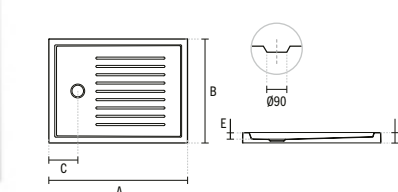

FLOOR STANDING . POSER

PIANO

ACRYLIC . ACRYLIQUE

	CM	A	B	C	D	E	KG
802490	140X70	1400	700	250	75	45	17.00
802510	140X75	1400	750	250	75	45	18.00
802520	140X80	1396	803	250	75	45	18.00
802530	140X90	1400	900	250	75	45	19.00
802540	150X70	1498	700	250	75	60	18.00
802550	150X75	1500	752	251	75	60	22.00
802560	150X80	1500	801	250	75	60	19.00
802570	150X90	1500	900	253	75	60	22.00

	CM	A	B	C	D	E	KG
803210	140X70	1400	700	250	75	45	17.00
803220	140X75	1400	750	250	75	45	18.00
803230	140X80	1396	803	250	75	45	18.00
803240	140X90	1400	900	250	75	45	19.00
803250	150X70	1498	700	250	75	60	18.00
803260	150X75	1500	752	251	75	60	22.00
803270	150X80	1500	801	250	75	60	19.00
803280	150X90	1500	900	253	75	60	22.00