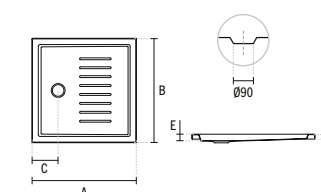

RECESSED . ENCASTRER

PIANO

ACRYLIC . ACRYLIQUE

	CM	A	B	C	D	E	KG
803520	80X80	800	800	200	35	50	11.00
803530	90X90	900	900	200	35	50	13.00
803540	100X100	997	1000	200	35	50	15.00

	CM	A	B	C	D	E	KG
803580	80X80	800	800	200	35	50	11.00
803590	90X90	900	900	200	35	50	13.00
803610	100X100	997	1000	200	35	50	15.00