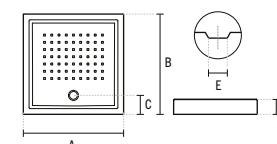

MOSAICO SHOWER TRAY
RECEVEUR DE DOUCHE MOSAICO

	CM	A	B	C	D	E	KG
800230	70X70X8	700	700	170	80	Ø90	10.70
800430	70X70X12	700	700	170	120	Ø62	11.00
800420	70X70X16	700	700	170	160	Ø62	12.20
800260	75X75X8	750	750	170	80	Ø90	12.10
800450	75X75X12	750	750	170	120	Ø62	11.40
800440	75X75X16	750	750	170	160	Ø62	13.20

MOSAICO RECESSED SHOWER TRAY
RECEVEUR DE DOUCHE À ENCASTRER
MOSAICO

	CM	A	B	C	D	E	F	KG
800220	70X70X8	700	700	170	91	40	Ø62	10.20
800210	70X70X12	700	700	170	120	40	Ø60	10.40
800250	75X75X8	750	750	170	92	40	Ø62	10.90
800240	75X75X12	750	750	170	132	40	Ø62	11.10