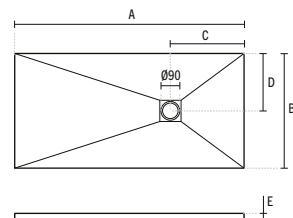

EXTRA-FLAT MARINA

MARINA EXTRA-PLAT

	CM	A	B	C	D	E	KG
95140070	140X70	1400	700	450	350	28	45.12
95140080	140X80	1400	800	450	400	28	51.28
95140090	140X90	1400	900	450	450	28	57.44
95140100	140X100	1400	1000	450	500	28	63.00
95140120	140X120	1400	1200	450	600	28	76.00
95150070	150X70	1500	700	450	350	28	48.20
95150080	150X80	1500	800	450	400	28	54.80
95150090	150X90	1500	900	450	450	28	61.40
95150100	150X100	1500	1000	450	500	28	68.00
95150120	150X120	1500	1200	450	600	28	81.00
95160070	160X70	1600	700	450	350	28	51.28
95160080	160X80	1600	800	450	400	28	58.32
95160090	160X90	1600	900	450	450	28	65.36
95160100	160X100	1600	1000	450	500	28	72.00
95160120	160X120	1600	1200	450	600	28	87.00

	CM	A	B	C	D	E	KG
95170070	170X70	1700	700	450	350	28	54.36
95170080	170X80	1700	800	450	400	28	61.84
95170090	170X90	1700	900	450	450	28	69.00
95170100	170X100	1700	1000	450	500	28	72.00
95170120	170X120	1700	1200	450	600	28	92.00
95180070	180X70	1800	700	450	350	28	57.44
95180080	180X80	1800	800	450	400	28	65.36
95180090	180X90	1800	900	450	450	28	73.28
95180100	180X100	1800	1000	450	500	28	81.00
95180120	180X120	1800	1200	450	600	28	97.00
95190070	190X70	1900	700	450	350	28	60.52
95190080	190X80	1900	800	450	400	28	68.88
95190090	190X90	1900	900	450	450	28	77.24
95190100	190X100	1900	1000	450	500	28	86.00
95190120	190X120	1900	1200	450	600	28	103.00