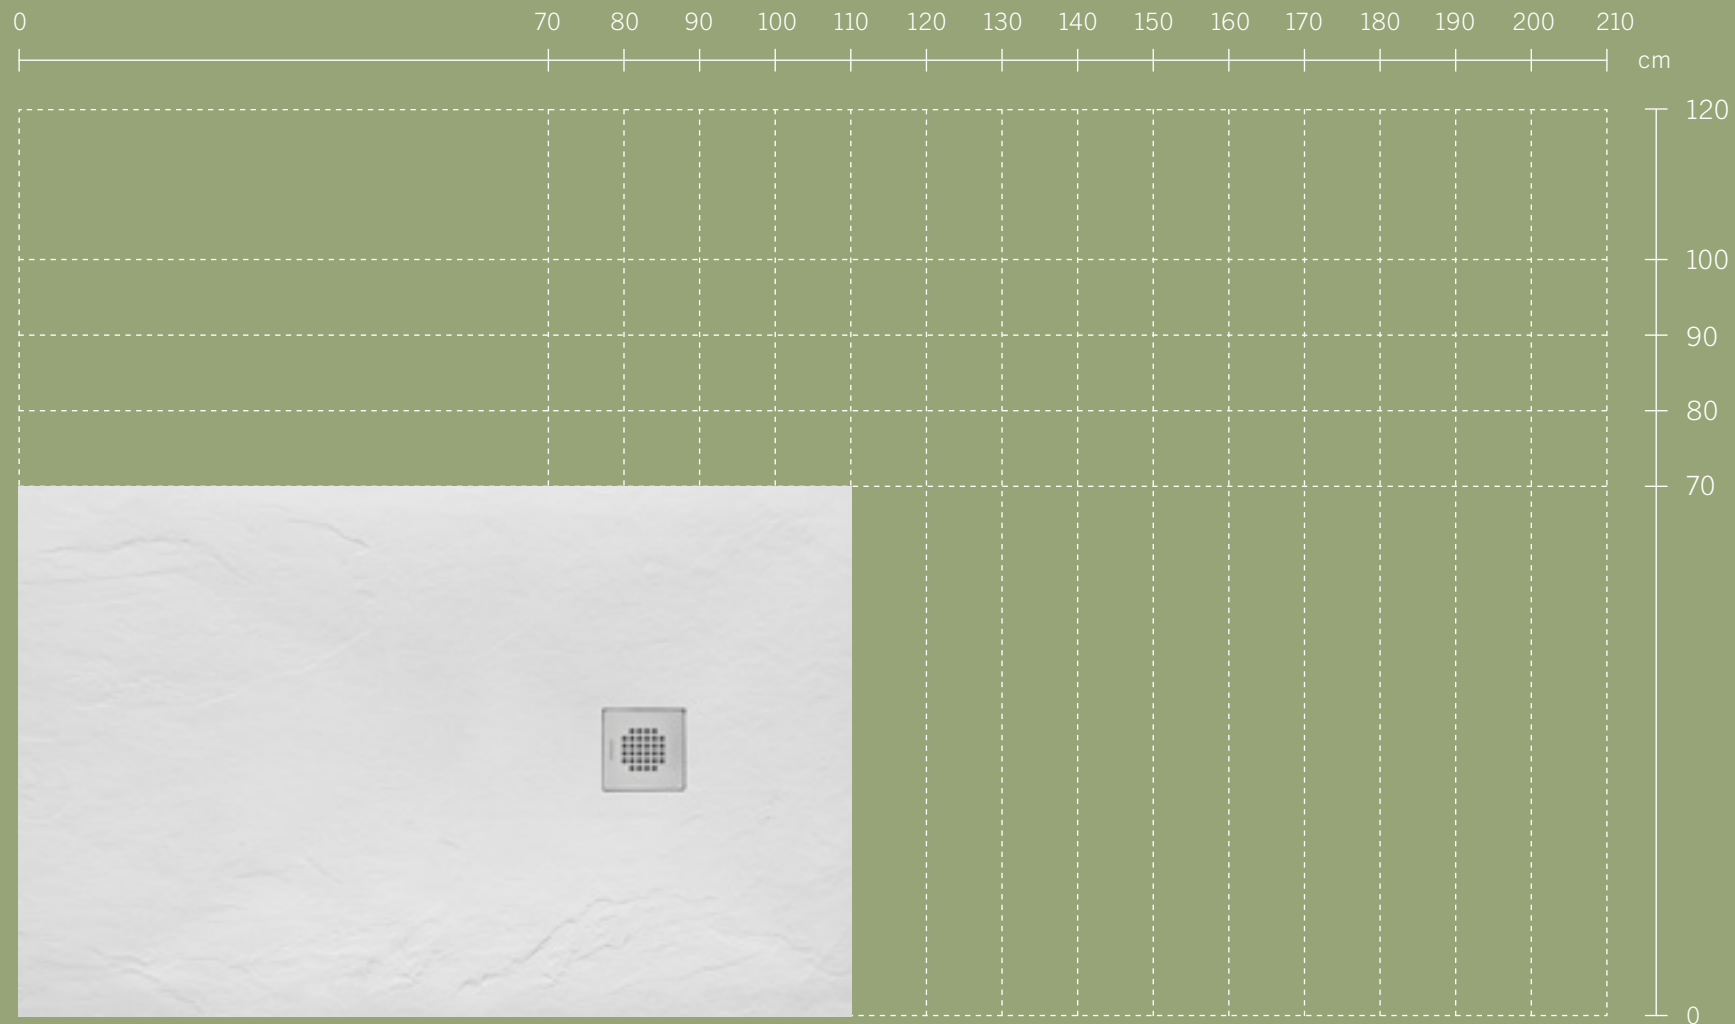

MARINA

STONIT

AVAILABLE DIMENSIONS

DIMENSIONS DISPONIBLES

Shower tray in Stonit, finished with High Quality ISO-NPG-H Sanitary Gelcoat with slate texture. Class 3 anti-slip and antibacterial. Waste included. Allows cut to measure. In white RAL 9003, beige RAL 1013, grey RAL 7047 or black RAL 9005 (other RAL colors by request).

Receveur de douche en Stonit avec revêtement en résine polyester et charges minérales avec une finition schiste. Classe 3 anti-dérapant et antibactérien. Vidage inclus. Possibilité de découpe sur mesure. Coloris: blanc RAL 9003, beige RAL 1013, gris RAL 7047 ou noir RAL 9005 (possibilité d'autres RAL).

SYMBOLS

SYMBOLES

AVAILABLE COLOURS

COULEURS DISPONIBLES