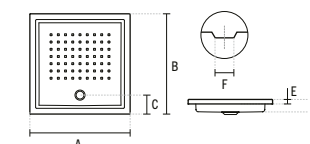

MOSAICO SHOWER TRAY
RECEVEUR DE DOUCHE MOSAICO

	CM	A	B	C	D	E	KG
800230	70X70X8	700	700	170	80	Ø90	10.70
800430	70X70X12	700	700	170	120	Ø62	11.00
800420	70X70X16	700	700	170	160	Ø62	12.20
800260	75X75X8	750	750	170	80	Ø90	12.10
800450	75X75X12	750	750	170	120	Ø62	11.40
800440	75X75X16	750	750	170	160	Ø62	13.20

MOSAICO RECESSED SHOWER TRAY
RECEVEUR DE DOUCHE À ENCASTRER
MOSAICO

	CM	A	B	C	D	E	F	KG
800220	70X70X8	700	700	170	91	40	Ø62	10.20
800210	70X70X12	700	700	170	120	40	Ø60	10.40
800250	75X75X8	750	750	170	92	40	Ø62	10.90
800240	75X75X12	750	750	170	132	40	Ø62	11.10