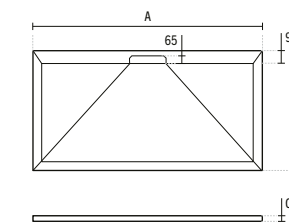

AVAILABLE COLOURS

COULEURS DISPONIBLES

- White
  Blanc
  RAL 9003
- Beige
  Beige
  RAL 1013
- Grey
  Gris
  RAL 7047
- Black
  Noir
  RAL 9005