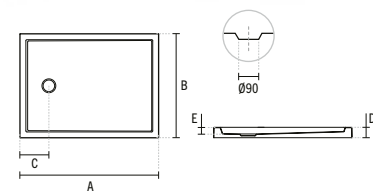

## PIANO SHOWER TRAY

RECEVEUR DE DOUCHE PIANO

	CM	A	B	C	D	E	KG
<b>802580</b>	<b>160X70</b>	1600	700	250	75	60	21.00
<b>802590</b>	<b>160X75</b>	1602	755	250	75	60	22.00
<b>802610</b>	<b>160X80</b>	1600	803	252	75	60	23.00
<b>802620</b>	<b>160X90</b>	1600	900	250	75	60	24.00
<b>803450</b>	<b>170X70</b>	1700	703	250	75	60	22.00
<b>803460</b>	<b>170X75</b>	1698	751	250	75	60	22.00
<b>802630</b>	<b>180X70</b>	1798	750	250	75	60	24.00
<b>802640</b>	<b>180X75</b>	1800	750	250	75	60	25.00
<b>802650</b>	<b>180X80</b>	1804	804	252	75	60	26.00
<b>802660</b>	<b>180X90</b>	1800	900	250	75	60	28.00
<b>802670</b>	<b>200X70</b>	2000	700	250	75	60	27.00
<b>802690</b>	<b>200X80</b>	2000	800	250	75	60	14.00
<b>802710</b>	<b>200X90</b>	2003	903	253	75	60	31.00