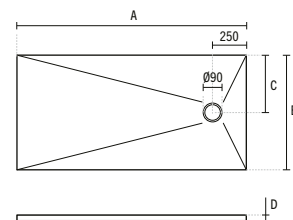

MARINA PLUS

STONIT

	CM	A	B	C	D	KG
96150070	150X70	1500	700	350	30	45.00
96150080	150X80	1500	800	400	30	52.00
96150090	150X90	1500	900	450	30	58.00
96150100	150X100	1500	1000	500	30	65.00
96160070	160X70	1600	700	350	30	48.00
96160080	160X80	1600	800	400	30	55.00
96160090	160X90	1600	900	450	30	62.00
96160100	160X100	1600	1000	500	30	69.00
96170070	170X70	1700	700	350	30	51.00
96170080	170X80	1700	800	400	30	58.00
96170090	170X90	1700	900	450	30	66.00
96170100	170X100	1700	1000	500	30	73.00

EXTRA-FLAT MARINA PLUS

MARINA PLUS EXTRA-PLAT

	CM	A	B	C	D	KG
96180070	180X70	1800	700	350	30	54.00
96180080	180X80	1800	800	400	30	62.00
96180090	180X90	1800	900	450	30	70.00
96180100	180X100	1800	1000	500	30	77.00
96190070	190X70	1900	700	350	30	57.00
96190080	190X80	1900	800	400	30	62.00
96190090	190X90	1900	900	450	30	70.00
96190100	190X100	1900	1000	500	30	82.00
96200070	200X70	2000	700	350	30	60.00
96200080	200X80	2000	800	400	30	69.00
96200090	200X90	2000	900	450	30	77.00
96200100	200X100	2000	1000	500	30	86.00

AVAILABLE COLOURS

COULEURS DISPONIBLES

- White
  Blanc
  RAL 9003
- Beige
  Beige
  RAL 1013
- Grey
  Gris
  RAL 7047
- Black
  Noir
  RAL 9005