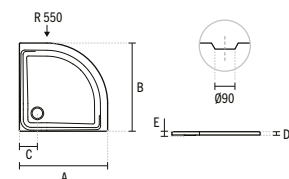

LOW PROFILE . EXTRA-PLAT

FACE

ACRYLIC . ACRYLIQUE

AVAILABLE DIMENSIONS
DIMENSIONS DISPONIBLES