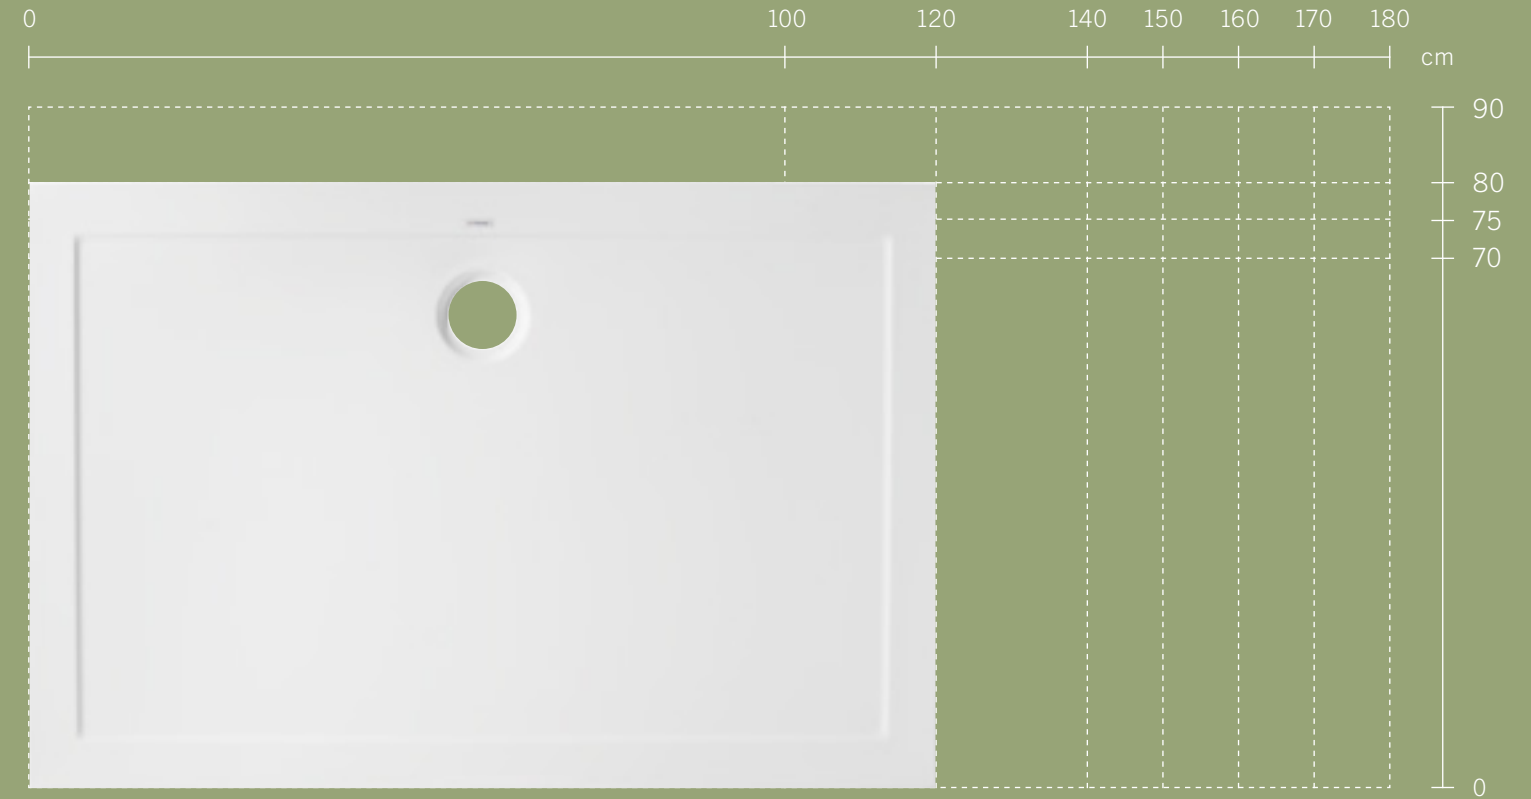

OPEN

ACRYLIC . ACRYLIQUE

AVAILABLE DIMENSIONS

DIMENSIONS DISPONIBLES

SYMBOLS

SYMBLES

Floor standing
Poser

Extra-flat
Extra-plat