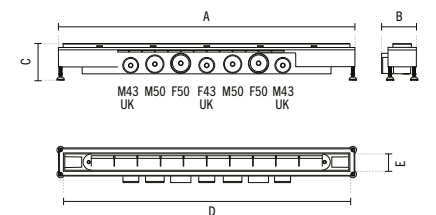

## METRIC SHOWER CHANNEL CANIVEAU DE DOUCHE METRIC

	CM	A	B	C	D	E	KG
<b>49070</b>	<b>70</b>	700	92	80-120	674	50	1.80
<b>49080</b>	<b>80</b>	800	92	80-120	774	50	1.90
<b>49090</b>	<b>90</b>	900	92	80-120	874	50	2.50