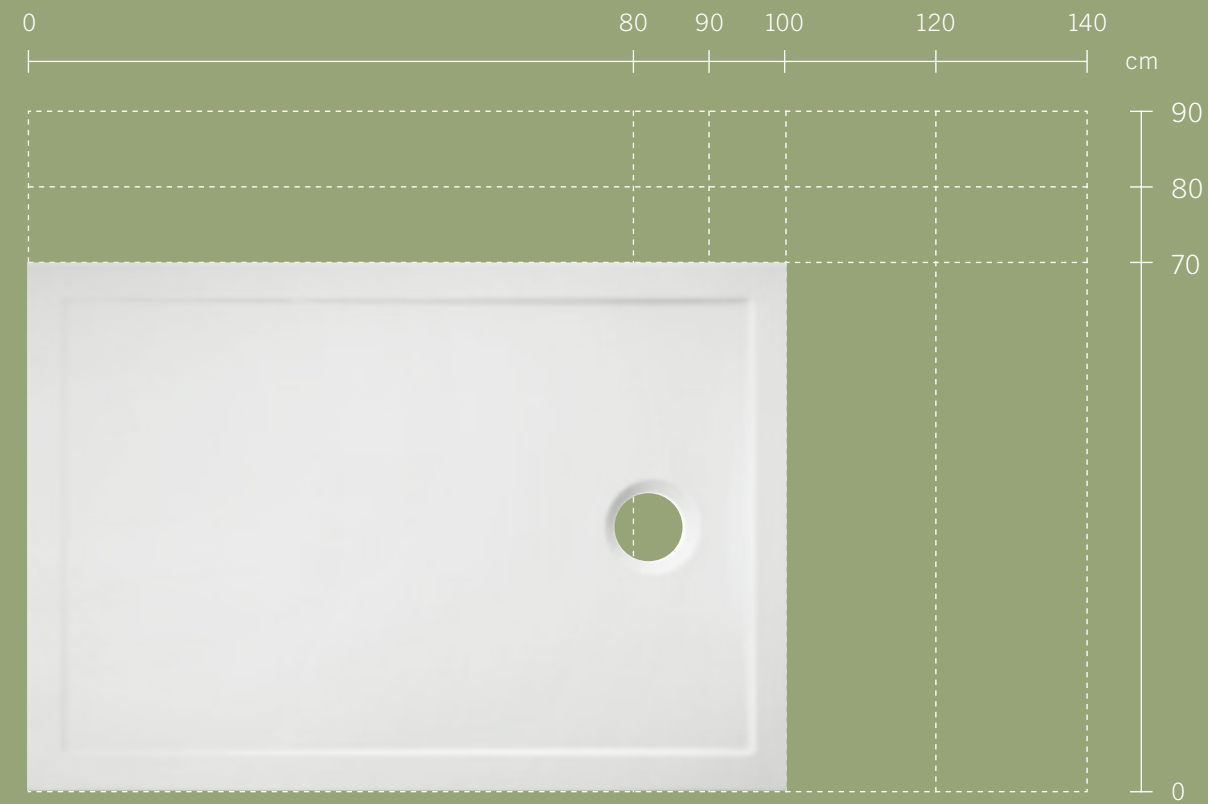

ANTI-SLIP
ANTIDÉRAPANT

STEPIN

CERAMIC . CÉRAMIQUE

AVAILABLE DIMENSIONS
DIMENSIONS DISPONIBLES

SYMBOLS
SYMBOLES

Floor standing
Poser

Recessed
Encastrer

Low profile
Extra-flat

Classe 2 anti-slip
Antidérapant classe 2

Water Debit
Débit d'eau

ANTI-SLIP
ANTIDÉRAPANT

AVAILABLE COLOURS
COULEURS DISPONIBLES

White
Blanc
RAL 9003

Grey
Gris
RAL 7047

Black
Noir
RAL 9005