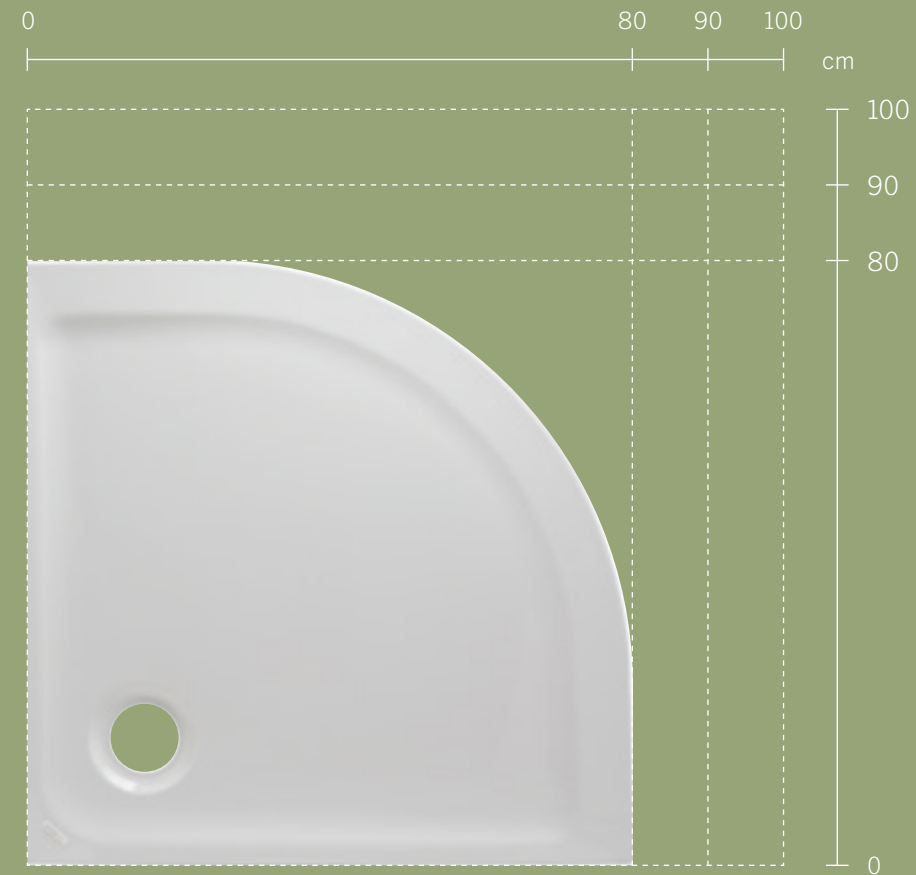

SYMBOLS
SYMBOLES