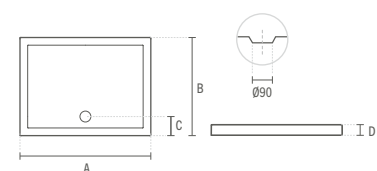

CM	A	B	C	D	KG
801380	150X70	1500	700	177	40	17.95
801430	160X70	1600	700	177	40	19.60
801440	160X75	1600	750	177	40	17.50
801450	160X80	1600	800	176	40	21.40
801460	160X90	1600	900	176	40	22.00
801470	170X70	1701	701	176	40	22.65
801480	170X75	1700	750	176	40	19.25
801490	170X80	1700	800	176	40	22.10
801520	180X75	1800	750	176	40	22.20
801530	180X80	1800	800	176	40	22.25