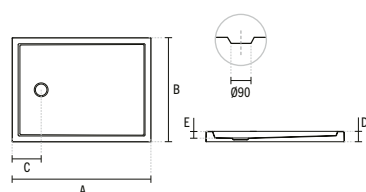

PIANO ANTI-SLIP SHOWER TRAY

RECEVEUR DE DOUCHE PIANO ANTIDÉRAPANT

	CM	A	B	C	D	E	KG
803070	100X70	1000	700	250	75	50	13.00
803080	100X75	1000	750	250	75	50	14.00
803090	100X80	998	803	250	75	50	14.00
803110	100X90	1000	902	250	75	50	15.00
803680	110X80	1100	800	250	75	45	15.00
803120	120X70	1198	702	253	75	46	13.50
803130	120X75	1200	753	252	75	47	14.00
803140	120X80	1200	800	250	75	48	14.50
803150	120X90	1203	903	251	75	48	16.50
803160	130X70	1300	701	250	75	45	14.00
803170	130X75	1302	752	251	75	45	18.00
803180	130X80	1300	801	250	75	45	17.00
803190	130X90	1300	900	253	75	45	19.00