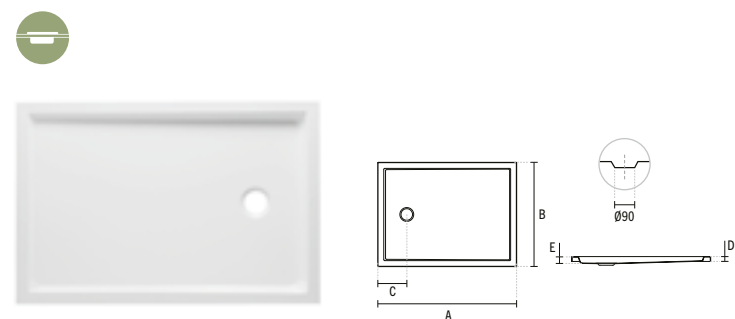

CM	A	B	C	D	E	KG
802010	100X70	1000	700	250	35	50	13.00
802020	100X75	1000	750	250	35	47	13.50
802030	100X80	998	803	250	35	48	14.00
802040	100X90	1000	902	250	35	45	15.00
803650	110X80	1100	800	250	35	45	15.00
802050	120X70	1200	702	250	35	48	13.50
802060	120X75	1200	751	250	35	50	13.50
802070	120X80	1200	800	250	35	47	13.50
802080	120X90	1200	903	251	35	48	16.00
802090	130X70	1300	701	250	35	45	14.00
802110	130X75	1301	751	250	35	45	18.00
802120	130X80	1300	801	250	35	45	17.00
802130	130X90	1300	900	253	35	45	19.00