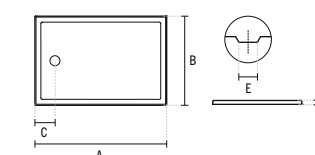

ANTI-SLIP
ANTIDÉRAPANT

AVAILABLE COLOURS
COULEURS DISPONIBLES

White
Blanc
RAL 9003

107562004 107612004
107562004AD 107612004AD
107542004 107622004
107542004AD 107622004AD
107572004 107632004
107572004AD 107632004AD
107552004 107642004
107552004AD 107642004AD

Grey
Gris
RAL 7047

Black
Noir
RAL 9005

107562064AD
107542064AD
107572064AD
107552064AD
107612064AD
107622064AD
107632064AD
107642064AD