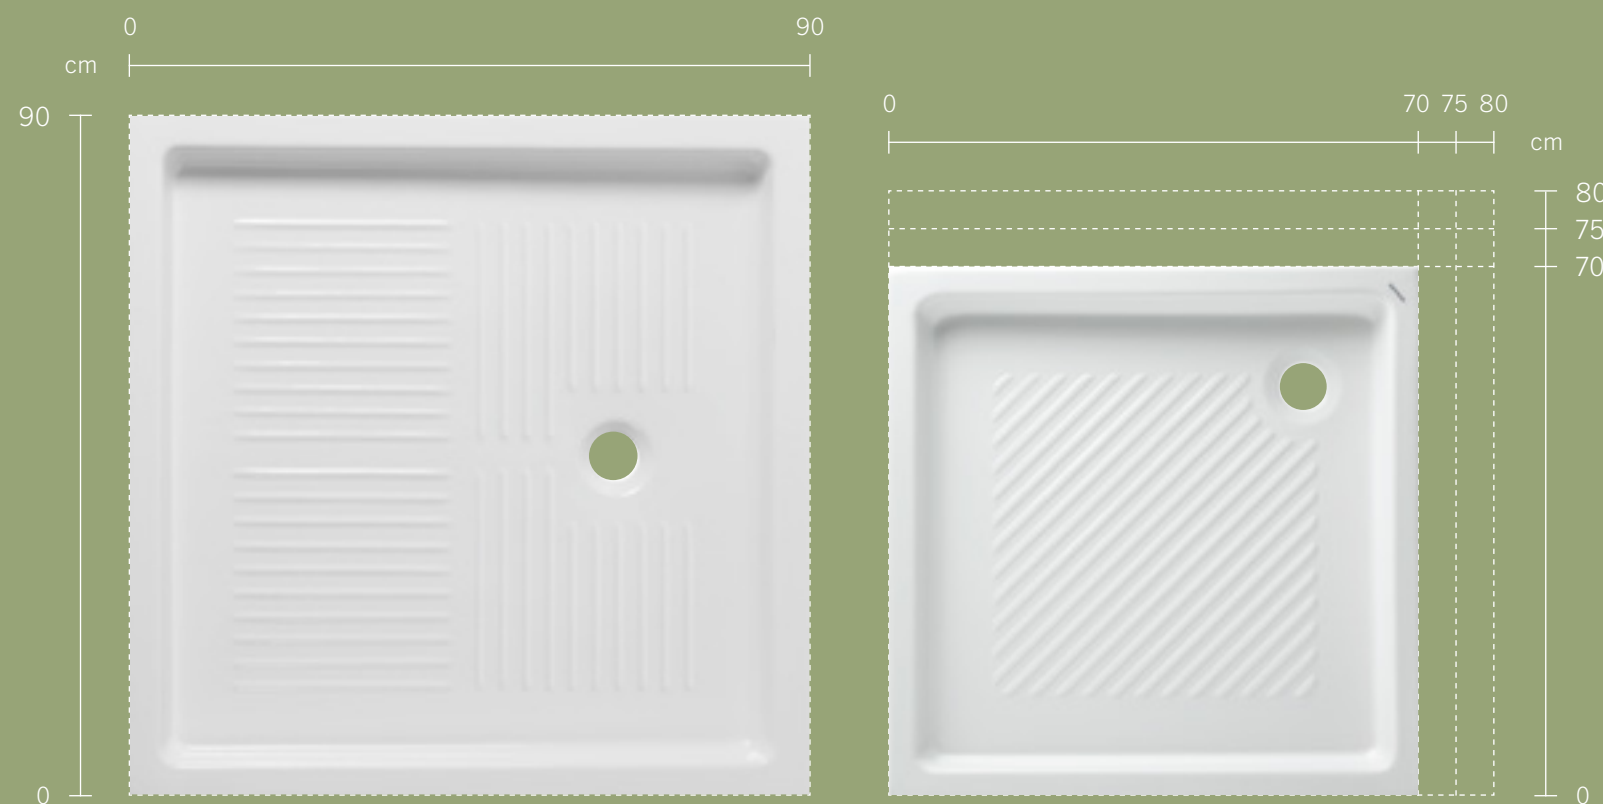

# MORAIRA

CERAMIC . CÉRAMIQUE

AVAILABLE DIMENSIONS  
DIMENSIONS DISPONIBLES

SYMBOLS  
SYMBOLES

Floor standing  
Poser

Unglazed  
Non Vitré

Texture  
Texture

**MORAIRA SHOWER TRAY**  
RECEVEUR DE DOUCHE MORAIRA