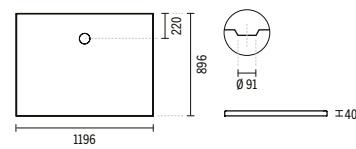

SYMBOLS
SYMBLES

- Floor standing
  Poser
- Recessed
  Encastrer
- Extra-flat
  Extra-plat
- Water Debit
  Débit d'eau
- Texture
  Texture