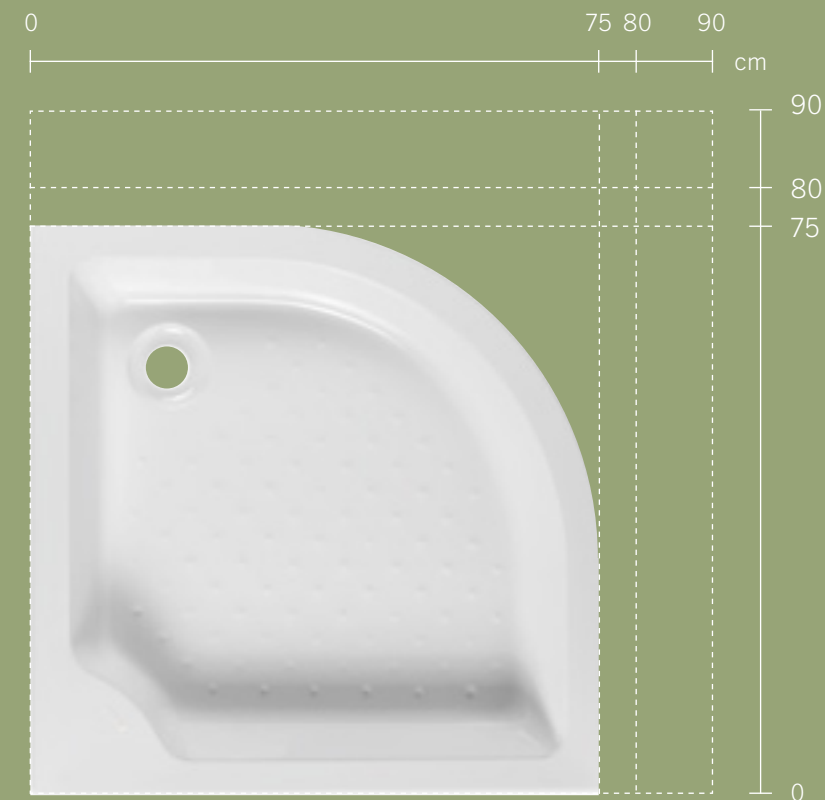

AVAILABLE DIMENSIONS DIMENSIONS DISPONIBLES