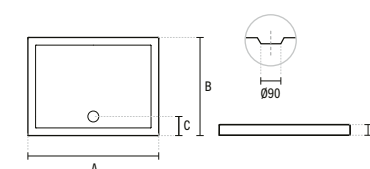

## SYMBOLS

SYMBLES

Floor standing  
Poser

Extra-flat  
Extra-plat

**OPEN SHOWER TRAY**  
RECEVEUR DE DOUCHE OPEN

	CM	A	B	C	D	KG
<b>801210</b>	<b>100X70</b>	1000	700	180	75	12.50
<b>801240</b>	<b>100X75</b>	1000	750	175	75	13.00
<b>801270</b>	<b>100X80</b>	1000	800	175	75	13.50
<b>801310</b>	<b>100X90</b>	1000	900	175	75	15.00
<b>801220</b>	<b>120X70</b>	1200	700	180	75	14.50
<b>801250</b>	<b>120X75</b>	1200	750	175	75	15.00
<b>801280</b>	<b>120X80</b>	1200	800	175	75	15.50
<b>801320</b>	<b>120X90</b>	1200	900	175	75	17.00
<b>801230</b>	<b>140X70</b>	1400	700	175	75	16.50
<b>801260</b>	<b>140X75</b>	1400	750	180	75	17.00
<b>801290</b>	<b>140X80</b>	1400	800	180	70	17.50
<b>801330</b>	<b>140X90</b>	1400	900	175	75	19.00