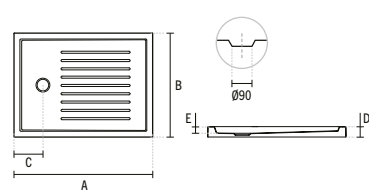

PIANO ANTI-SLIP SHOWER TRAY

RECEVEUR DE DOUCHE PIANO ANTIDÉRAPANT

	CM	A	B	C	D	E	KG
803290	160X70	1600	700	250	75	60	21.00
803310	160X75	1602	755	250	75	60	22.00
803320	160X80	1600	803	252	75	60	23.00
803330	160X90	1600	900	250	75	60	24.00
803490	170X70	1700	703	250	75	60	22.00
803510	170X75	1698	751	250	75	60	22.00
803340	180X70	1798	750	250	75	60	24.00
803350	180X75	1800	750	250	75	60	25.00
803360	180X80	1804	804	252	75	60	26.00
803370	180X90	1800	900	250	75	60	28.00
803380	200X70	2000	700	250	75	60	27.00
803410	200X80	2000	800	250	75	60	14.00
803420	200X90	2003	903	253	75	60	31.00