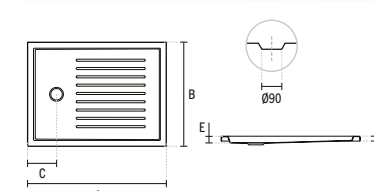

CM	A	B	C	D	E	KG
802940	160X70	1600	700	250	35	60	21.00
802950	160X75	1602	755	250	35	60	22.00
802960	160X80	1600	803	252	35	60	23.00
802970	160X90	1600	900	250	35	60	24.00
803470	170X70	1700	703	250	35	60	22.00
803480	170X75	1698	758	250	35	60	23.00
802980	180X70	1798	700	250	35	60	24.00
802990	180X75	1800	750	250	35	60	25.00
803010	180X80	1804	804	252	35	60	26.00
803020	180X90	1800	900	250	35	60	28.00
803030	200X70	2000	700	250	35	60	26.00
803050	200X80	2000	800	250	35	60	28.00
803060	200X90	2003	903	253	35	60	31.00