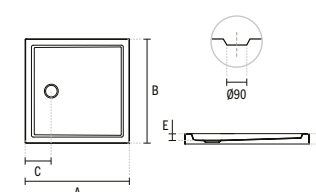

PIANO
ACRYLIC . ACRYLIQUE

	CM	A	B	C	D	E	KG
803550	80X80	800	800	200	75	50	11.00
803560	90X90	900	900	200	75	50	13.00
803570	100X100	997	1000	200	75	50	15.00

PIANO ANTI-SLIP SHOWER TRAY
RECEVEUR DE DOUCHE PIANO ANTIDÉRAPANT

	CM	A	B	C	D	E	KG
803620	80X80	800	800	200	75	50	11.00
803630	90X90	900	900	200	75	50	13.00
803640	100X100	997	1000	200	75	50	15.00