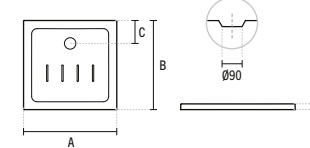

WATERLINE SHOWER TRAY

RECEVEUR DE DOUCHE WATERLINE

	CM	A	B	C	D	KG
107470	80X80	800	800	180	50	27.80
107780	90X90	898	898	220	45	33.90