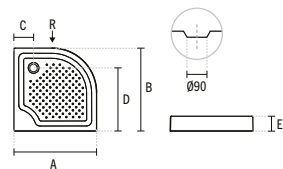

## ELSY SHOWER TRAY

RECEVEUR DE DOUCHE ELSY

	CM	A	B	C	D	E	R	KG
<b>800030</b>	<b>75X75</b>	750	745	200	550	130	370	11.80
<b>800040</b>	<b>80X80</b>	800	795	200	600	130	475	13.60
<b>800050</b>	<b>90X90</b>	900	893	200	700	135	480	14.80