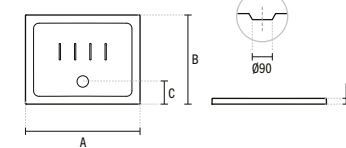

WATERLINE

CERAMIC . CÉRAMIQUE

RECESSED

WATERLINE RECESSED SHOWER TRAY

RECEVEUR DE DOUCHE À ENCASTRER WATERLINE

	CM	A	B	C	D	E	KG
107480	80X80	800	800	164	20	80	24.20
107500	90X90	895	895	180	18	73	39.60

WATERLINE SHOWER TRAY

RECEVEUR DE DOUCHE WATERLINE

	CM	A	B	C	D	KG
107470	80X80	800	800	180	50	27.80
107780	90X90	898	898	220	45	33.90

WATERLINE

CERAMIC . CÉRAMIQUE

WATERLINE SHOWER TRAY

RECEVEUR DE DOUCHE WATERLINE

	CM	A	B	C	D	KG
107442	90X70	905	708	184	45	26.20
107452	100X70	1010	706	185	45	28.60
107722	100X80	992	795	220	45	33.90
107732	100X90	995	895	220	45	38.00
107462	120X70	1200	700	180	45	30.30
107742	120X80	1198	796	220	45	40.50
107752	120X90	1195	895	177	47	45.50
107512	140X70	1390	698	177	47	38.20