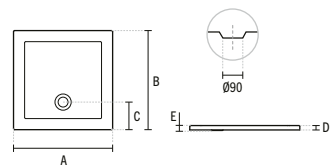

FACE EXTRA-FLAT QUADRANT SHOWER TRAY
RECEVEUR DE DOUCHE D'ANGLE EXTRA-PLAT FACE

	CM	A	B	C	D	E	KG
800170	80X80	800	800	160	40	45	14.90
800180	90X90	900	900	160	40	45	15.20
800190	100X100	1000	1000	160	40	45	15.90