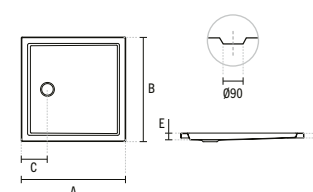

RECESSED . ENCASTRER

PIANO

ACRYLIC . ACRYLIQUE

	CM	A	B	C	D	E	KG
803520	80X80	800	800	200	35	50	11.00
803530	90X90	900	900	200	35	50	13.00
803540	100X100	997	1000	200	35	50	15.00

	CM	A	B	C	D	E	KG
803580	80X80	800	800	200	35	50	11.00
803590	90X90	900	900	200	35	50	13.00
803610	100X100	997	1000	200	35	50	15.00