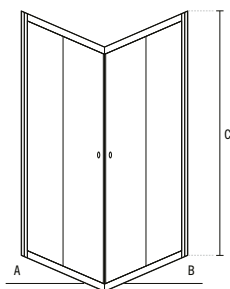

SAFIRA SLIDING DOOR
PORTE COULISSANTE SAFIRA

Reversible glass door (4mm) with brass handle. Adjustable profiles from 0 to 50mm, with chrome finish. Application: for alcove fitting with 1 inline panel, with 1 or 2 side panels.
Porte réversible en verre trempé (6mm) avec poignée en laiton. Profil réglable de 0 à 50mm, avec finition chrome. Application: encastrée, avec 1 panneau inline, avec 1 ou 2 panneaux latéraux.

		A	B	KG
89610022	100	940-990	1900	32.50
89612022	120	1140-1190	1900	38.30
89614022	140	1340-1390	1900	44.40
89616022	160	1540-1590	1900	50.80