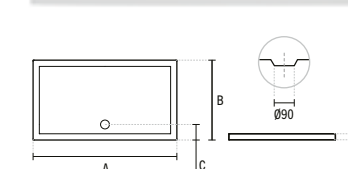

CM	A	B	C	D	KG
801210	100X70	1000	700	180	75	12.50
801240	100X75	1000	750	175	75	13.00
801270	100X80	1000	800	175	75	13.50
801310	100X90	1000	900	175	75	15.00
801220	120X70	1200	700	180	75	14.50
801250	120X75	1200	750	175	75	15.00
801280	120X80	1200	800	175	75	15.50
801320	120X90	1200	900	175	75	17.00
801230	140X70	1400	700	175	75	16.50
801260	140X75	1400	750	180	75	17.00
801290	140X80	1400	800	180	70	17.50
801330	140X90	1400	900	175	75	19.00

	CM	A	B	C	D	KG
801590	150X70	1500	700	177	40	20.50
801630	160X70	1600	700	175	75	14.50
801640	160X75	1600	750	176	75	15.00
801650	160X80	1600	800	177	75	15.50
801660	160X90	1600	900	177	75	17.00
801670	170X70	1700	701	176	75	21.00
801680	170X75	1700	750	176	75	23.00
801690	170X80	1700	800	176	75	22.00
801720	180X75	1800	750	176	75	25.00
801730	180X80	1800	800	176	75	26.50