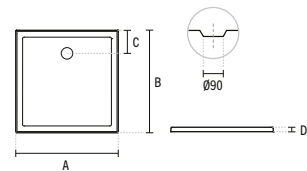

ANTI-SLIP
ANTIDÉRAPANT

AVAILABLE COLOURS COULEURS DISPONIBLES

	White Blanc RAL 9003 107520004 107520004AD 107530004 107530004AD		Grey Gris RAL 7047 107520034AD 107530034AD		Black Noir RAL 9005 107520064AD 107530064AD