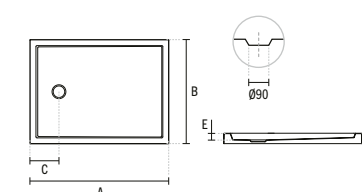

FLOOR STANDING . POSER

PIANO

ACRYLIC . ACRYLIQUE

	CM	A	B	C	D	E	KG
802490	140X70	1400	700	250	75	45	17.00
802510	140X75	1400	750	250	75	45	18.00
802520	140X80	1396	803	250	75	45	18.00
802530	140X90	1400	900	250	75	45	19.00
802540	150X70	1498	700	250	75	60	18.00
802550	150X75	1500	752	251	75	60	22.00
802560	150X80	1500	801	250	75	60	19.00
802570	150X90	1500	900	253	75	60	22.00

	CM	A	B	C	D	E	KG
803210	140X70	1400	700	250	75	45	17.00
803220	140X75	1400	750	250	75	45	18.00
803230	140X80	1396	803	250	75	45	18.00
803240	140X90	1400	900	250	75	45	19.00
803250	150X70	1498	700	250	75	60	18.00
803260	150X75	1500	752	251	75	60	22.00
803270	150X80	1500	801	250	75	60	19.00
803280	150X90	1500	900	253	75	60	22.00