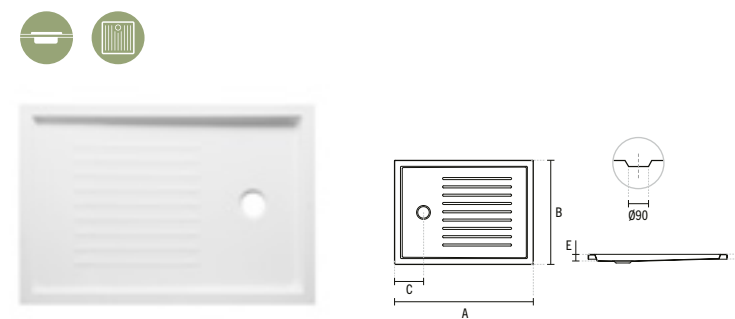

PIANO

ACRYLIC . ACRYLIQUE

PIANO RECESSED SHOWER TRAY
RECEVEUR DE DOUCHE À ENCASTRER PIANO

	CM	A	B	C	D	E	KG
802010	100X70	1000	700	250	35	50	13.00
802020	100X75	1000	750	250	35	47	13.50
802030	100X80	998	803	250	35	48	14.00
802040	100X90	1000	902	250	35	45	15.00
803650	110X80	1100	800	250	35	45	15.00
802050	120X70	1200	702	250	35	48	13.50
802060	120X75	1200	751	250	35	50	13.50
802070	120X80	1200	800	250	35	47	13.50
802080	120X90	1200	903	251	35	48	16.00
802090	130X70	1300	701	250	35	45	14.00
802110	130X75	1301	751	250	35	45	18.00
802120	130X80	1300	801	250	35	45	17.00
802130	130X90	1300	900	253	35	45	19.00

PIANO

ACRYLIC . ACRYLIQUE

	CM	A	B	C	D	E	KG
802720	100X70	1000	700	250	35	50	13.00
802730	100X75	1000	750	250	35	47	13.50
802740	100X80	998	803	250	35	48	14.00
802750	100X90	1000	902	250	35	45	15.00
803670	110X80	1100	800	250	35	45	15.00
802760	120X70	1200	702	250	35	48	13.50
802770	120X75	1200	751	250	35	50	14.50
802780	120X80	1200	800	250	35	47	13.50
802790	120X90	1200	903	251	35	48	16.00
802810	130X70	1300	701	250	35	45	14.00
802820	130X75	1301	751	250	35	45	18.00
802830	130X80	1300	801	250	35	45	17.00
802840	130X90	1300	900	253	35	45	19.00

	CM	A	B	C	D	E	KG
802850	140X70	1400	700	250	35	45	17.00
802860	140X75	1400	750	250	35	45	18.00
802870	140X80	1396	803	250	35	45	18.00
802880	140X90	1400	899	253	35	45	19.00
802890	150X70	1498	700	250	35	60	18.00
802910	150X75	1500	752	250	35	60	22.00
802920	150X80	1500	801	250	35	60	19.00
802930	150X90	1500	900	253	35	60	22.00