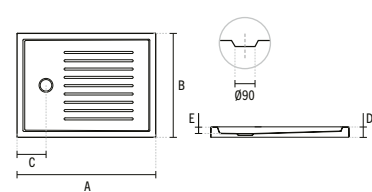

PIANO ANTI-SLIP SHOWER TRAY

RECEVEUR DE DOUCHE PIANO ANTIDÉRAPANT

	CM	A	B	C	D	E	KG
803070	100X70	1000	700	250	75	50	13.00
803080	100X75	1000	750	250	75	50	14.00
803090	100X80	998	803	250	75	50	14.00
803110	100X90	1000	902	250	75	50	15.00
803680	110X80	1100	800	250	75	45	15.00
803120	120X70	1198	702	253	75	46	13.50
803130	120X75	1200	753	252	75	47	14.00
803140	120X80	1200	800	250	75	48	14.50
803150	120X90	1203	903	251	75	48	16.50
803160	130X70	1300	701	250	75	45	14.00
803170	130X75	1302	752	251	75	45	18.00
803180	130X80	1300	801	250	75	45	17.00
803190	130X90	1300	900	253	75	45	19.00