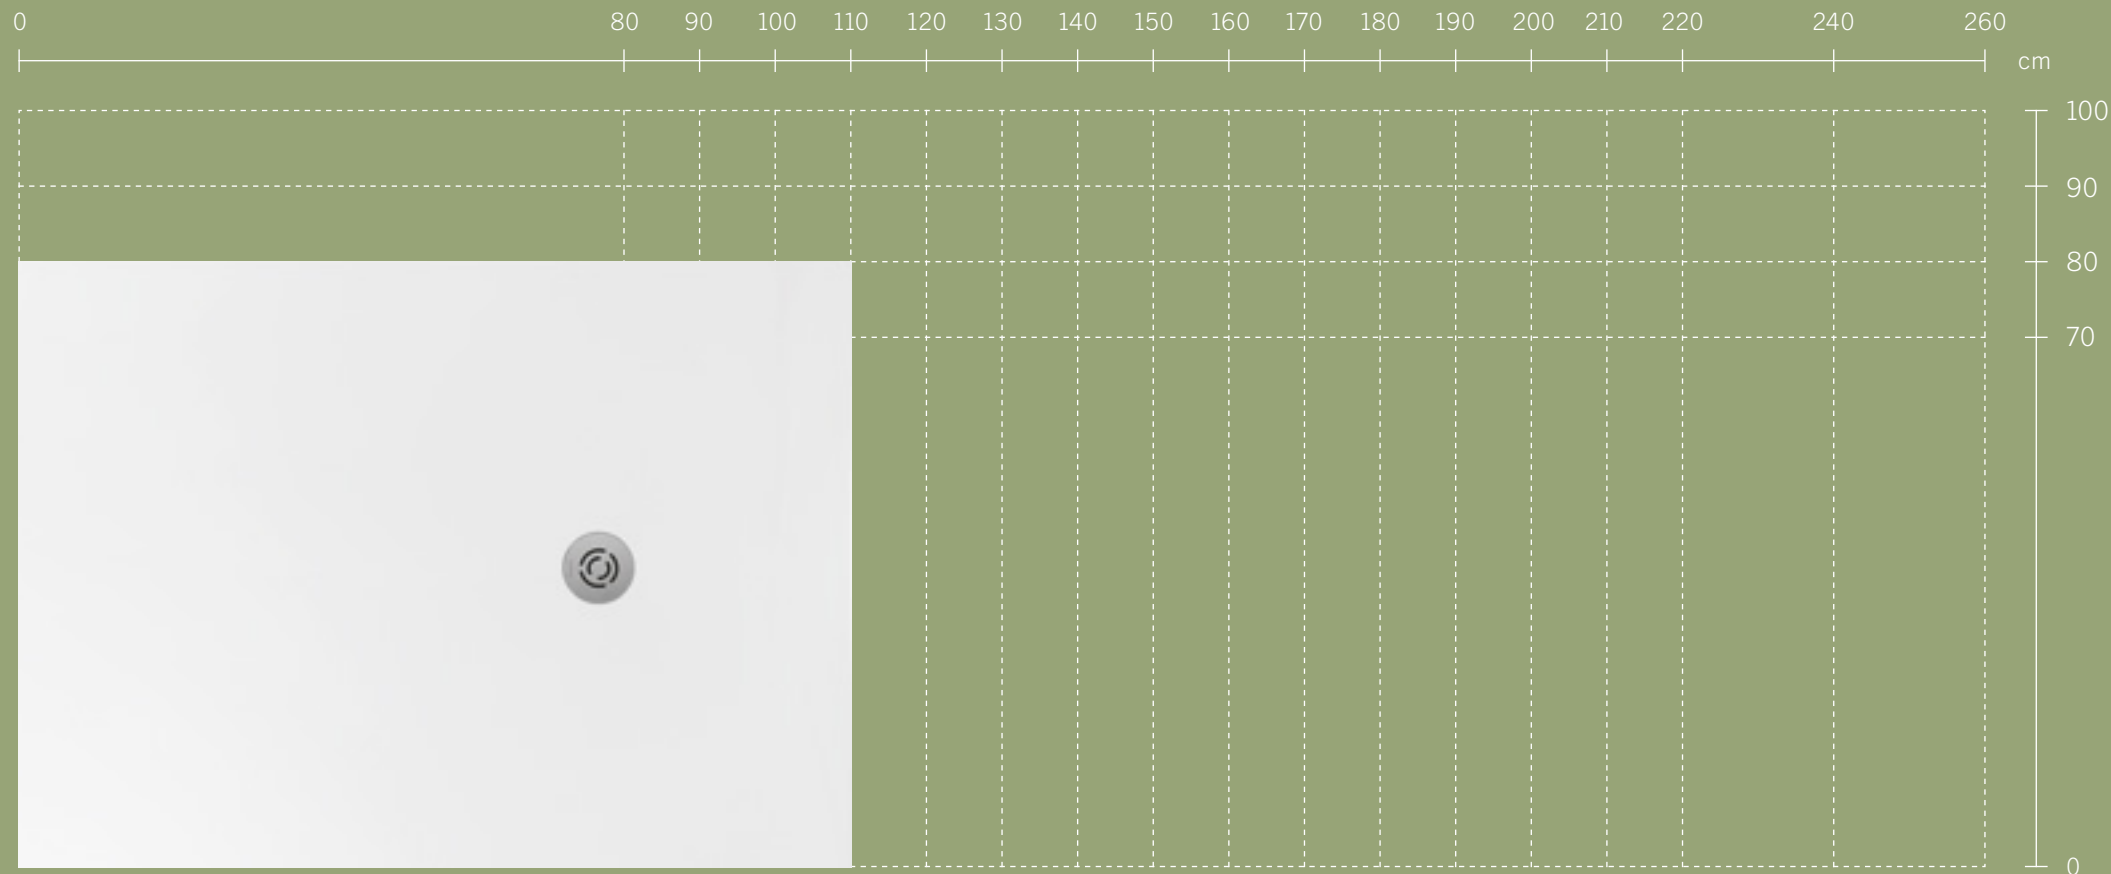

MARINA PLUS

STONIT

AVAILABLE DIMENSIONS

DIMENSIONS DISPONIBLES

Shower tray in Stonit, finished with High Quality ISO-NPG-H Sanitary Gelcoat. Class 3 anti-slip and antibacterial. Waste included. Allows cut to measure.

In white RAL 9003, beige RAL 1013, grey RAL 7047 or black RAL 9005 (other RAL colors by request).

Receveur de douche en Stonit avec revêtement en résine polyester et charges minérales avec une finition lisse en Gel Coat sanitaire ISO-NPG-H. Classe 3 anti-dérapant et antibactérien. Vidage inclus. Possibilité de découpe sur mesure.

Coloris: blanc RAL 9003, beige RAL 1013, gris RAL 7047 ou noir RAL 9005 (possibilité d'autres RAL).

SYMBOLS

SYMBOLES

AVAILABLE COLOURS

COULEURS DISPONIBLES