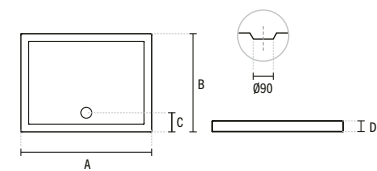

CM	A	B	C	D	KG
801160	100X70	1000	700	178	40	12.50
800960	100X75	1000	750	175	40	13.00
800970	100X80	1000	800	175	40	13.50
800980	100X90	1000	900	175	40	15.00
801170	120X70	1200	700	180	40	14.50
800990	120X75	1207	755	175	40	15.00
801010	120X80	1206	806	175	40	15.50
801020	120X90	1200	900	175	40	17.00
801180	140X70	1400	700	175	40	16.50
801030	140X75	1400	750	180	40	17.00
801040	140X80	1400	800	180	40	17.50
801050	140X90	1400	900	175	40	19.00