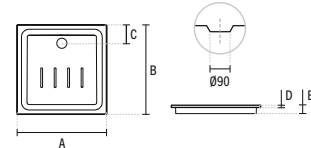

## WATERLINE RECESSED SHOWER TRAY

RECEVEUR DE DOUCHE À ENCASTRER WATERLINE

	CM	A	B	C	D	E	KG
<b>107480</b>	<b>80X80</b>	800	800	164	20	80	24.20
<b>107500</b>	<b>90X90</b>	895	895	180	18	73	39.60