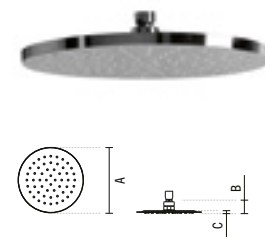

ÁREA

1 56291

Ø200 ÁREA SHOWER HEAD
Ø200x45mm / 0.8Kg

2 56891

Ø250 ÁREA SHOWER HEAD
Ø250x45mm / 1.1Kg

3 57691

Ø300 ÁREA SHOWER HEAD
Ø300x45mm / 1.6Kg

4 57791

Ø400 ÁREA SHOWER HEAD
Ø400x45mm / 2.8Kg

Stainless steel head-shower with silicone water outlets.
Compatible with shower-head arms 58000, 58010, 58020, 58030, 58040, 58050, 58060, 58070 and 58080. Debit to 3 Bar: 12.0l/m.