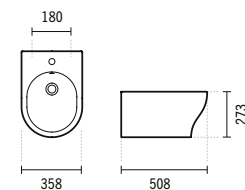

**142450**

**WINNER WALL HUNG BIDET**  
358x508x273mm / 22.7Kg

**CETUS**

**110450**

**52 CETUS WALL HUNG BIDET**  
365x530x370mm / 16.3Kg

**110440**

**48 CETUS WALL HUNG BIDET**  
340x478x363mm / 15Kg

**SYMBOLS**