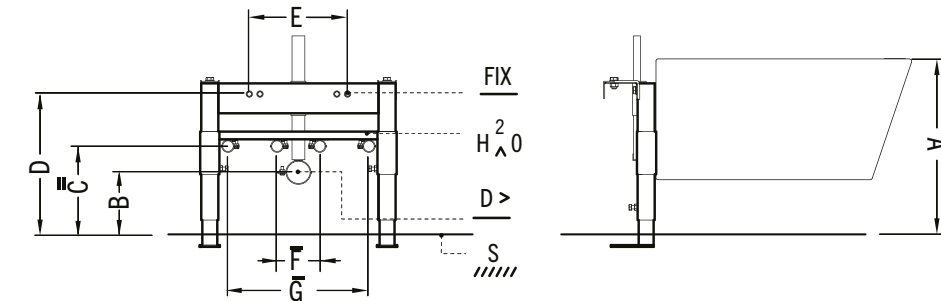

SUPPORTS

430

SUPPORT FRAME FOR WALL HUNG BIDET
6.0Kg

439

SELF-SUPPORTING FRAME FOR WALL HUNG BIDET
7.8Kg

INSTALLATION DIMENSIONS

	A	B	C	D	E	F	G
CETUS 48	420	115	180	326	180	100	300
CETUS 52	420	115	180	330	180	100	300
URB.Y 48	420	115	180	340	180	100	300
URB.Y 52	420	115	165	340	180	145	300
WCA	420	145	210	320	230	100	-
ADVANCE	420	194	259	354	180	100	-
LOOK	420	140	140	350	180	120	300
LOOK	420	130	140	350	180	135	300
SANLIFE	420	145	170	345	180	150	300
SANIBOLD	420	130	130	340	180	130	300
SANIBOLD	420	140	130	335	180	130	300

SYMBOLS

Supported Static Weight

SYMBOLS

Hidden fixings **FIX** Fixation H_2O Water Supply **D>** Flush **S** Finish Floor