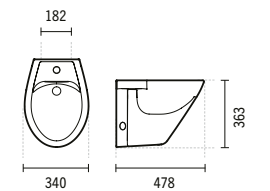

**142450**

**WINNER WALL HUNG BIDET**  
358x508x273mm / 22.7Kg

**CETUS**

**110450**

**52 CETUS WALL HUNG BIDET**  
365x530x370mm / 16.3Kg

**110440**

**48 CETUS WALL HUNG BIDET**  
340x478x363mm / 15Kg

**SYMBOLS**