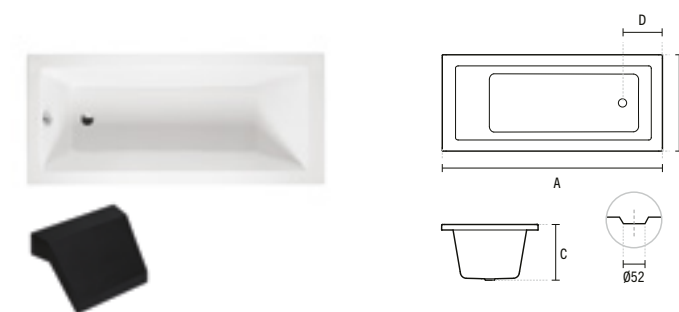

### 8056

**VÉRTICE HEADREST**  
 269x176x60mm / 0.7Kg  
 Polyurethane headrest for Vértice bathtub. Available colours: black.

	A	B	C	D	
6	175X80	1750	800	405	298
7	180X80	1800	800	405	301
8	190X90	1900	900	405	304