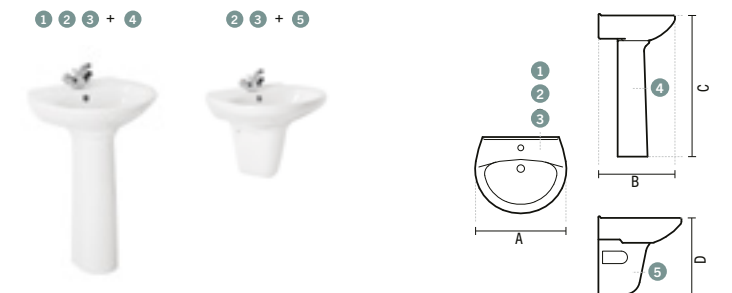

### 5 103220

**AVEIRO HALF PEDESTAL**  
260x315x360mm / 7.4Kg

1 2 3 + 4 2 3 + 5

	A	B	C	D	E
1	55	550	455	820	285
2	60	595	505	820	283
3	60	665	535	835	284

	A	B	C	D	E
2	55	495	555	152	605
3	66	490	550	155	600