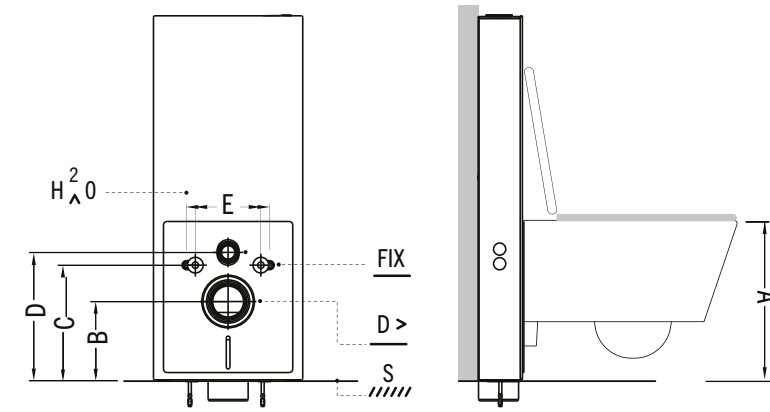

A	B	MANDATORY QUOTA		
		A	B	C	D	E
URB.Y 48		405	215	320	350	180
URB.Y 52		405	225	320	360	180
WCA		425	220	320	355	230
ADVANCE		400	219	320	355	180
LOOK		415	225	320	356	180
SANIBOLD		413	215	320	353	180
SANLIFE		400	220	320	355	180

SYMBOLS