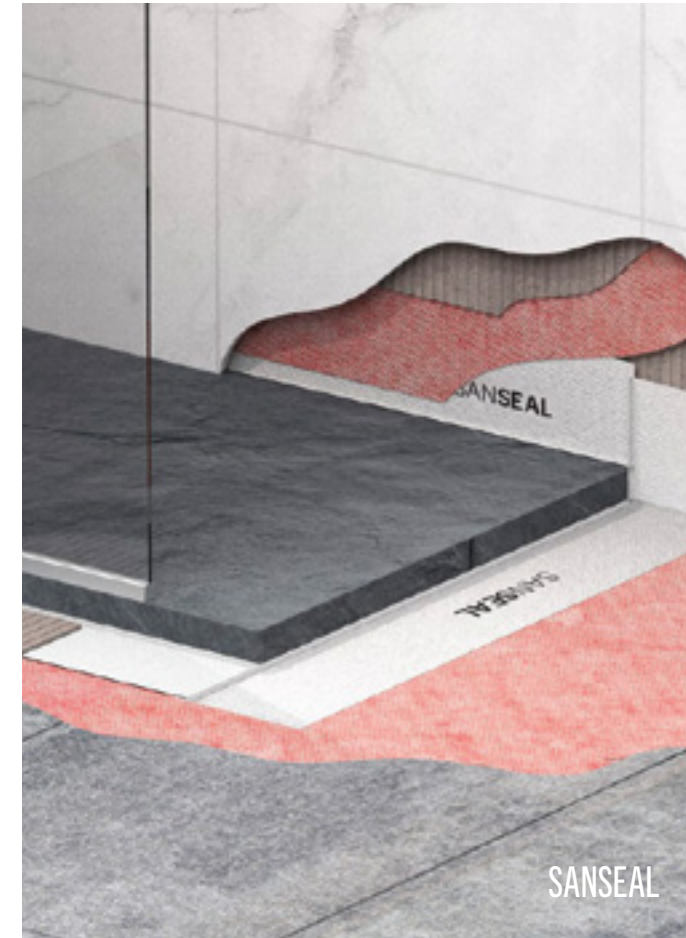

**1 89192000**

**NEW WCCARE 90 SPLIT SHOWER DOORS ENCLOSURE**  
860x1850mm / 28.0Kg

**2 89191000**

**NEW WCCARE 120 SPLIT SHOWER DOORS ENCLOSURE**  
1160x1850mm / 35.0Kg

**SYMBOLS**

Thickness