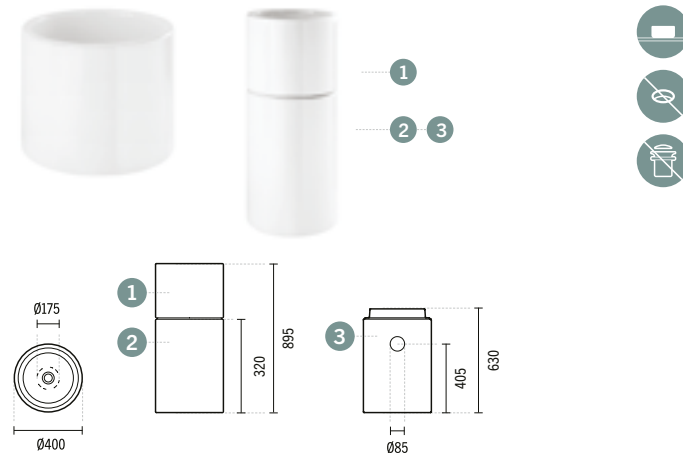

**2 109209**

**UNU PEDESTAL WITHOUT HOLE**  
Ø400x630mm / 26.4Kg

**3 109200**

**UNU PEDESTAL**  
Ø400x630mm / 26.4Kg

COLOURS AVAILABLE UPON REQUEST.  
CONTACT FOR MORE INFORMATION.

**SYMBOLS**

**SIGN**

**108930**