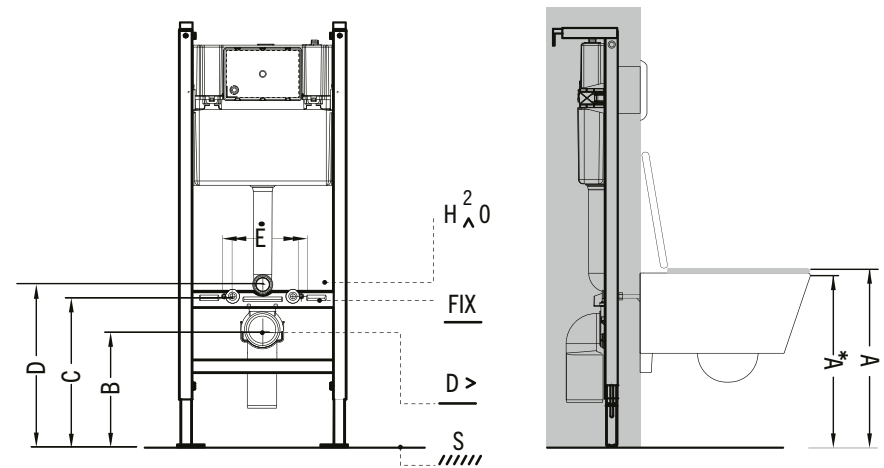

1.0Kg

**SYMBOLS**

INSTALLATION DIMENSIONS

		A	B	C	D	E
CETUS 48		420	224	340	375	180
CETUS 52		420	225	330	360	180
URB.Y 48		420	230	335	365	180
URB.Y 52		420	240	335	375	180
WCA		420	215	315	350	230
ADVANCE		420	239	339	374	180
LOOK		420	230	325	361	180
SANIBOLD		420	222	327	360	180
SANLIFE		420	240	339	375	180
AVEIRO 70		450*	270	370	405	180
NEW WCCARE		450*	202	302	337	230