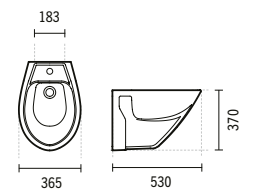

**142450**

**WINNER WALL HUNG BIDET**  
358x508x273mm / 22.7Kg

**CETUS**

**110450**

**52 CETUS WALL HUNG BIDET**  
365x530x370mm / 16.3Kg

**110440**

**48 CETUS WALL HUNG BIDET**  
340x478x363mm / 15Kg

**SYMBOLS**