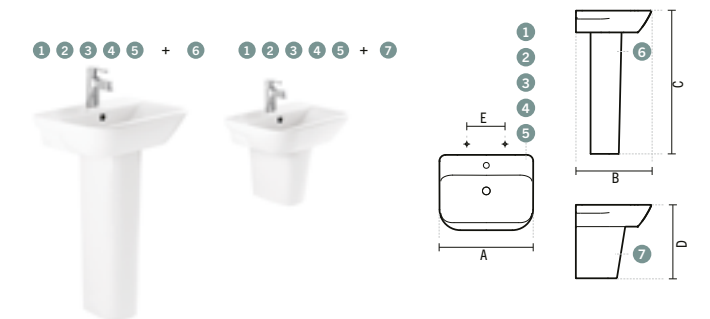

**6 134200**

**LOOK PEDESTAL**  
183x196x725mm / 14.3Kg

**7 134220**

**LOOK SEMI PEDESTAL**  
210x295x310mm / 8.6Kg  
Includes fixing kit.

	A	B	C	D	E
<b>1</b>	46	460	416	850	440
<b>2</b>	50	500	414	850	440
<b>3</b>	56	560	449	850	440
<b>4</b>	60	600	449	850	440
<b>5</b>	66	660	443	850	440