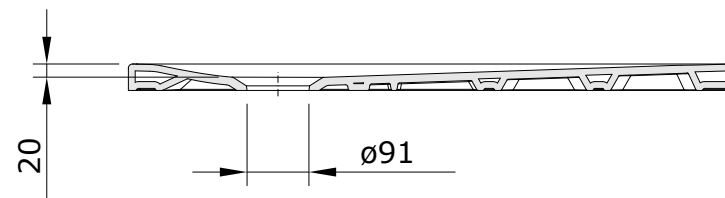

descrição: base de duche 120x90
description: 120x90 shower tray
description: receveur de douche 120x90
descripción: plato de ducha 120x90
descrizione: piatto doccia 120x90

Os produtos apresentados seguem especificações técnicas internas da Sanindusa. As dimensões das peças são meramente indicativas. Reservamos para nós o direito de fazer alterações técnicas que permitam melhorar a funcionalidade dos nossos produtos, sem aviso prévio.