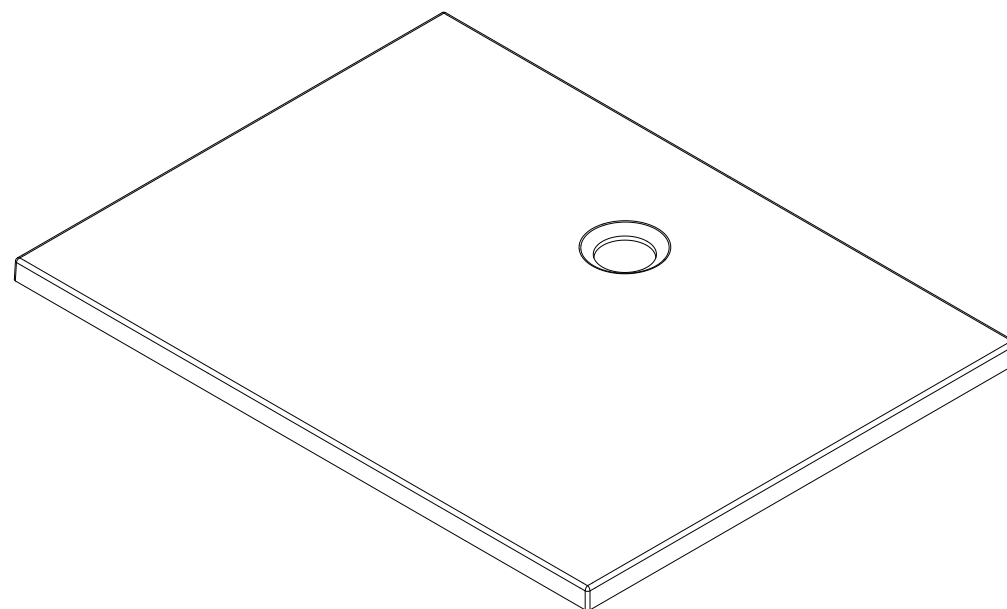

descrição: base de duche 120x90
description: 120x90 shower tray
description: receveur de douche 120x90
descripción: plato de ducha 120x90
descrizione: piatto doccia 120x90

Os produtos apresentados seguem especificações técnicas internas da Sanindusa. As dimensões das peças são meramente indicativas. Reservamos para nós o direito de fazer alterações técnicas que permitam melhorar a funcionalidade dos nossos produtos, sem aviso prévio.