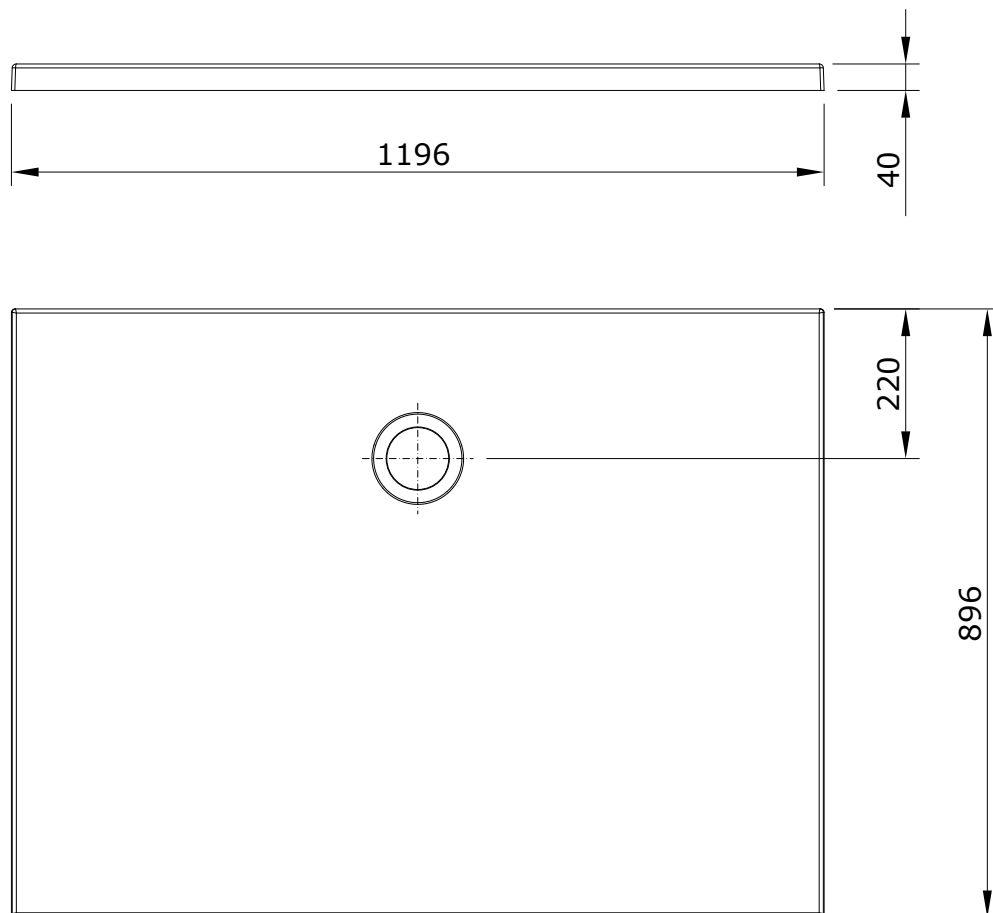

descrição: base de duche 120x90
description: 120x90 shower tray
description: receveur de douche 120x90
descripción: plato de ducha 120x90
descrizione: piatto doccia 120x90

Os produtos apresentados seguem especificações técnicas internas da Sanindusa. As dimensões das peças são meramente indicativas. Reservamos para nós o direito de fazer alterações técnicas que permitam melhorar a funcionalidade dos nossos produtos, sem aviso prévio.