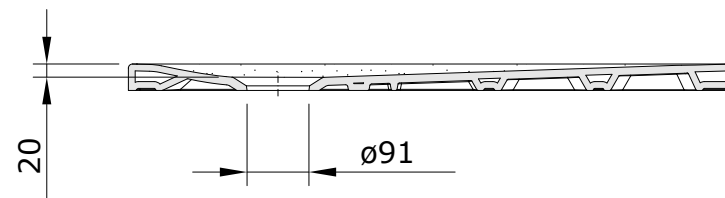

descrição: base de duche 120x90 com antiderrapante

description: 120x90 anti-slip shower tray

description: receveur de douche 120x90 antidérapant

descripción: plato de ducha 120x90 antideslizante

descrizione: piatto doccia 120x90 antiscivolo