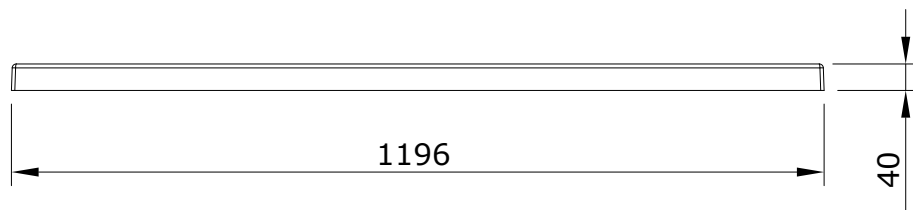

descrição: base de duche 120x90 com antiderrapante

description: 120x90 anti-slip shower tray

description: receveur de douche 120x90 antidérapant

descripción: plato de ducha 120x90 antideslizante

descrizione: piatto doccia 120x90 antiscivolo