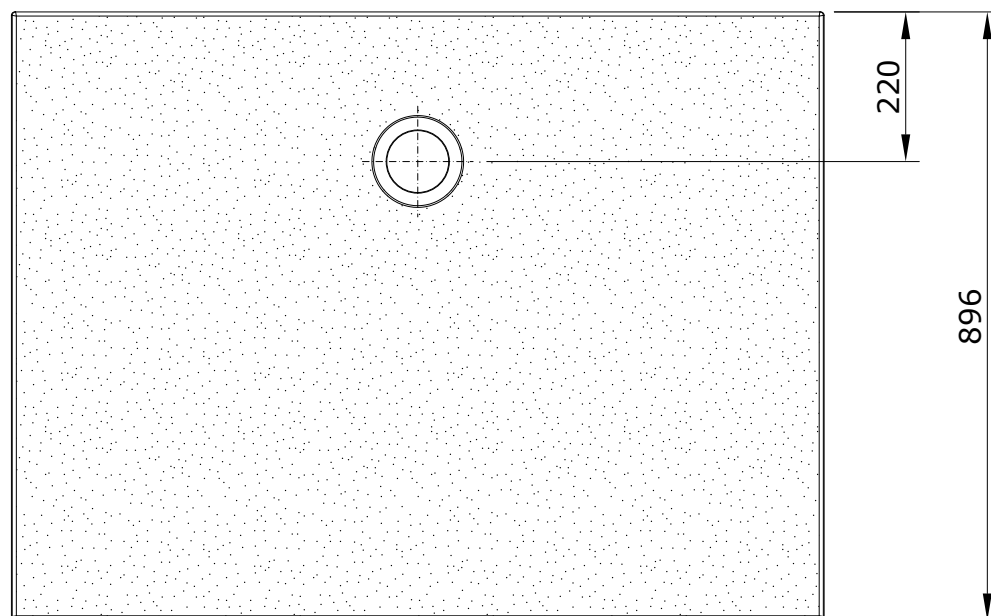

descrição: base de duche 120x90 com antiderrapante

description: 120x90 anti-slip shower tray

description: receveur de douche 120x90 antidérapant

descripción: plato de ducha 120x90 antideslizante

descrizione: piatto doccia 120x90 antiscivolo