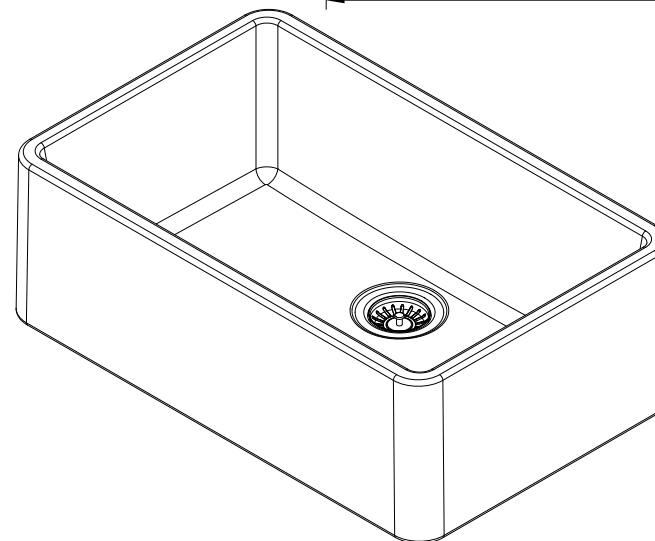

descrição: lava-louça 30" de 1 cuba com válvula
description: 30" 1-bowl kitchen sink with waste
description: évier 30" avec 1 cuve et bonde
descripción: fregadero 30" 1 cubeta con valvula
descrizione: lavello da cucina 30" 1 bacino con valvola