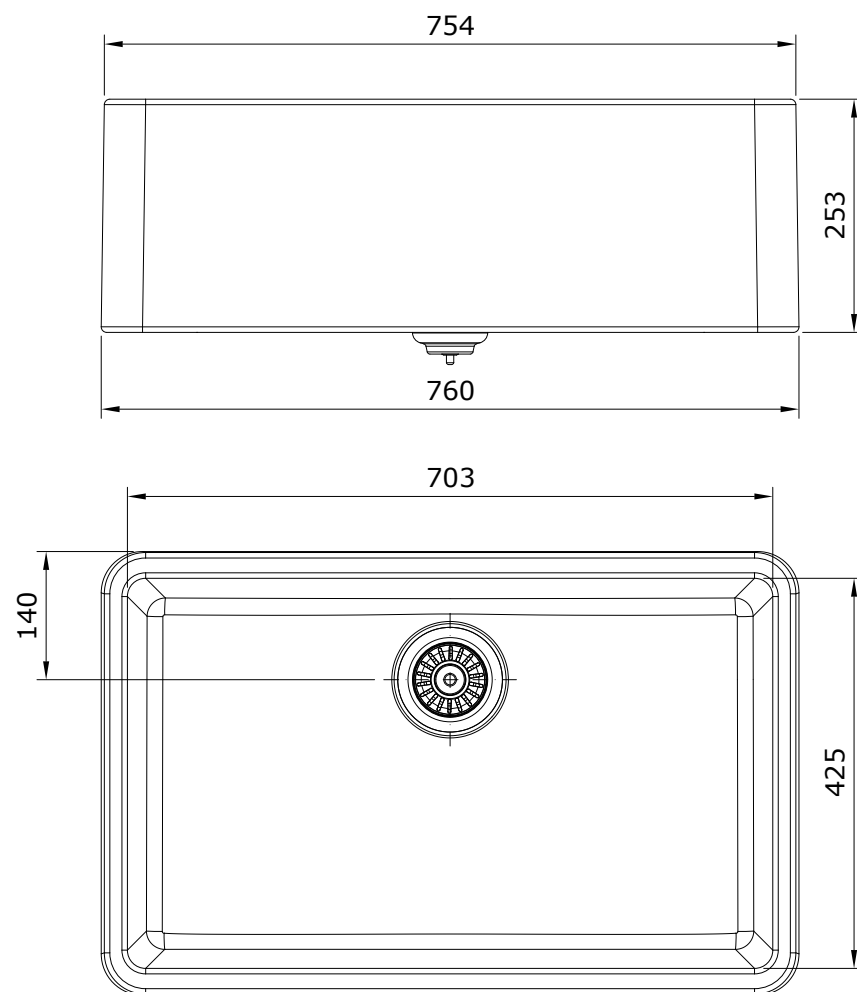

descrição: lava-louça 30" de 1 cuba com válvula
description: 30" 1-bowl kitchen sink with waste
description: évier 30" avec 1 cuve et bonde
descripción: fregadero 30" 1 cubeta con valvula
descrizione: lavello da cucina 30" 1 bacino con valvola