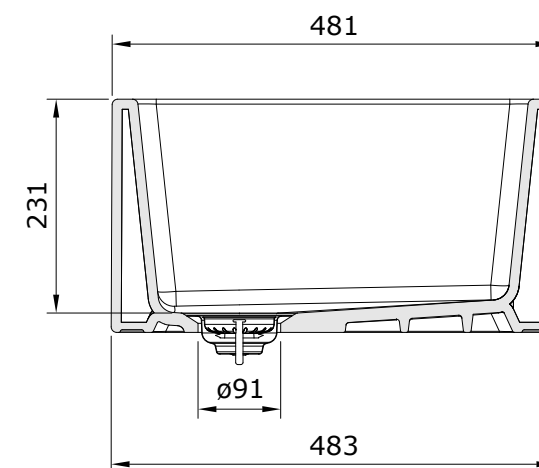

descrição: lava-louça 30" de 1 cuba com válvula
description: 30" 1-bowl kitchen sink with waste
description: évier 30" avec 1 cuve et bonde
descripción: fregadero 30" 1 cubeta con valvula
descrizione: lavello da cucina 30" 1 bacino con valvola