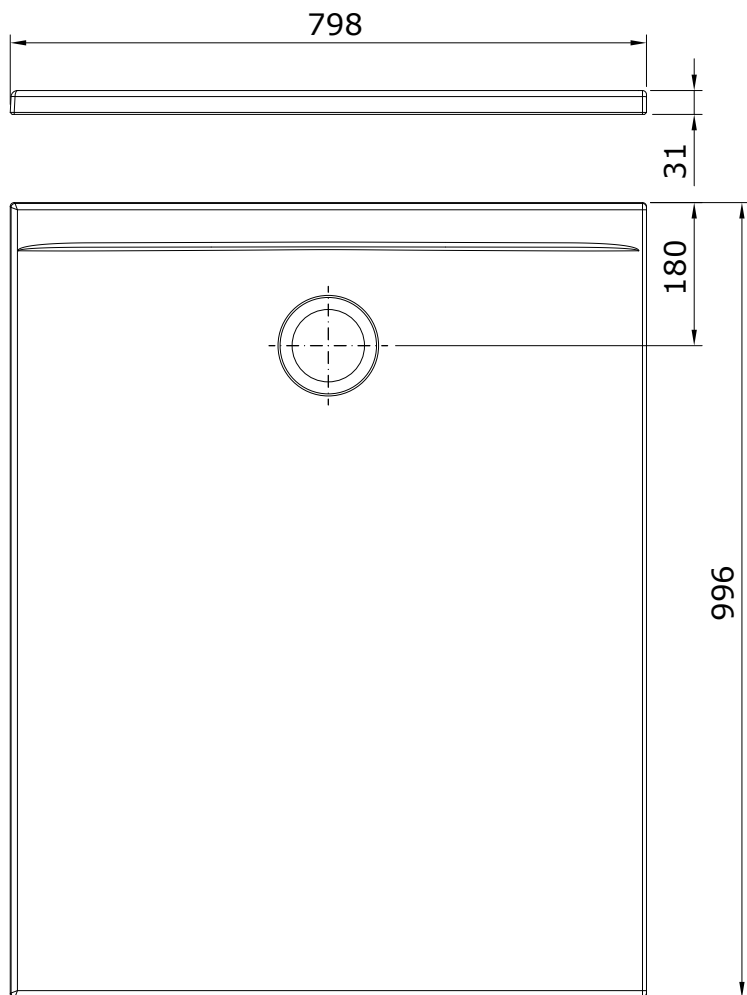

descrição: base de duche 100x80
 description: 100x80 shower tray
 description: receveur de douche 100x80
 descripción: plato de ducha 100x80
 descrizione: piatto doccia 100x80

Os produtos apresentados seguem especificações técnicas internas da Sanindusa. As dimensões das peças são meramente indicativas. Reservamos para nós o direito de fazer alterações técnicas que permitam melhorar a funcionalidade dos nossos produtos, sem aviso prévio.