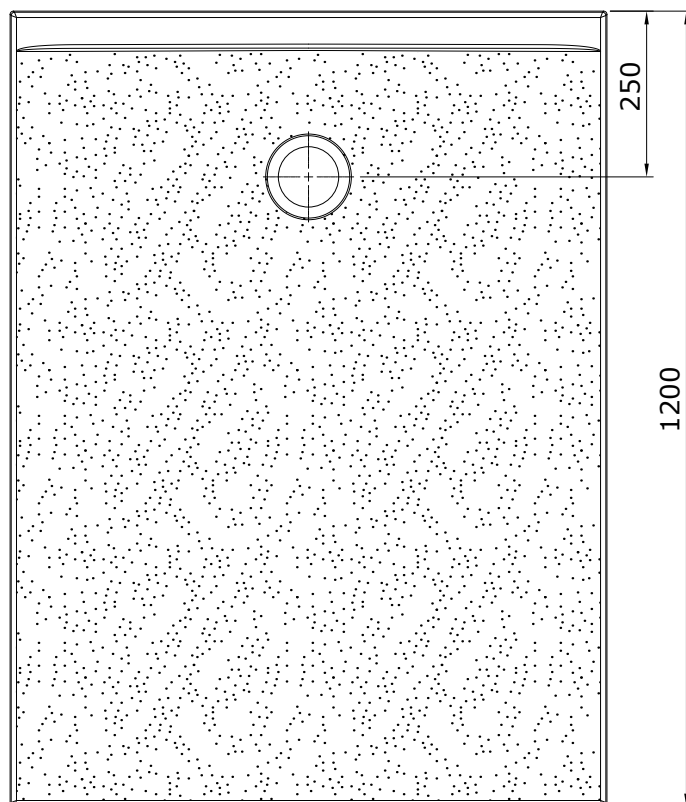

descrição: base de duche 120x90 com antiderrapante
description: 120x90 anti-slip shower tray
description: receveur de douche 120x90 antidérapant
descripción: plato de ducha 120x90 antideslizante
descrizione: piatto doccia 120x90 antiscivolo