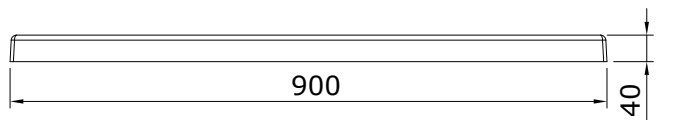

descrição: base de duche 120x90 com antiderrapante
description: 120x90 anti-slip shower tray
description: receveur de douche 120x90 antidérapant
descripción: plato de ducha 120x90 antideslizante
descrizione: piatto doccia 120x90 antiscivolo