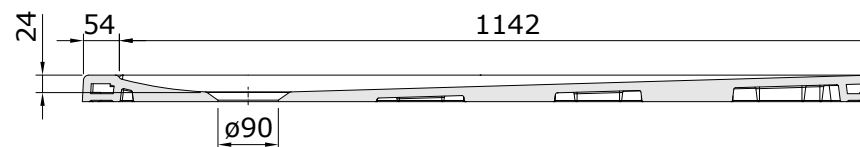

descrição: base de duche 120x90 com antiderrapante
description: 120x90 anti-slip shower tray
description: receveur de douche 120x90 antidérapant
descripción: plato de ducha 120x90 antideslizante
descrizione: piatto doccia 120x90 antiscivolo

Os produtos apresentados seguem especificações técnicas internas da Sanindusa. As dimensões das peças são meramente indicativas. Reservamos para nós o direito de fazer alterações técnicas que permitam melhorar a funcionalidade dos nossos produtos, sem aviso prévio.