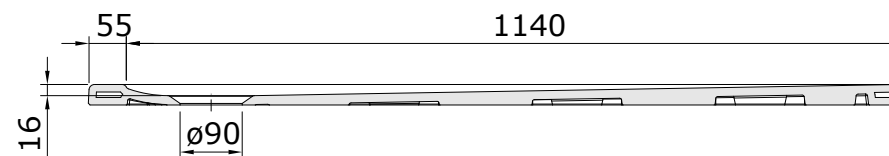

descrição: base de duche 120x80
 description: 120x80 shower tray
 description: receveur de douche 120x80
 descripción: plato de ducha 120x80
 descrizione: piatto doccia 120x80

Os produtos apresentados seguem especificações técnicas internas da Sanindusa. As dimensões das peças são meramente indicativas. Reservamos para nós o direito de fazer alterações técnicas que permitam melhorar a funcionalidade dos nossos produtos, sem aviso prévio.

The advertised products follow Sanindusa internal technical specifications. The product dimensions are merely indicative. Sanindusa retains for itself the right to perform technical changes that allow it to improve the functionality of Sanindusa products without prior notice.