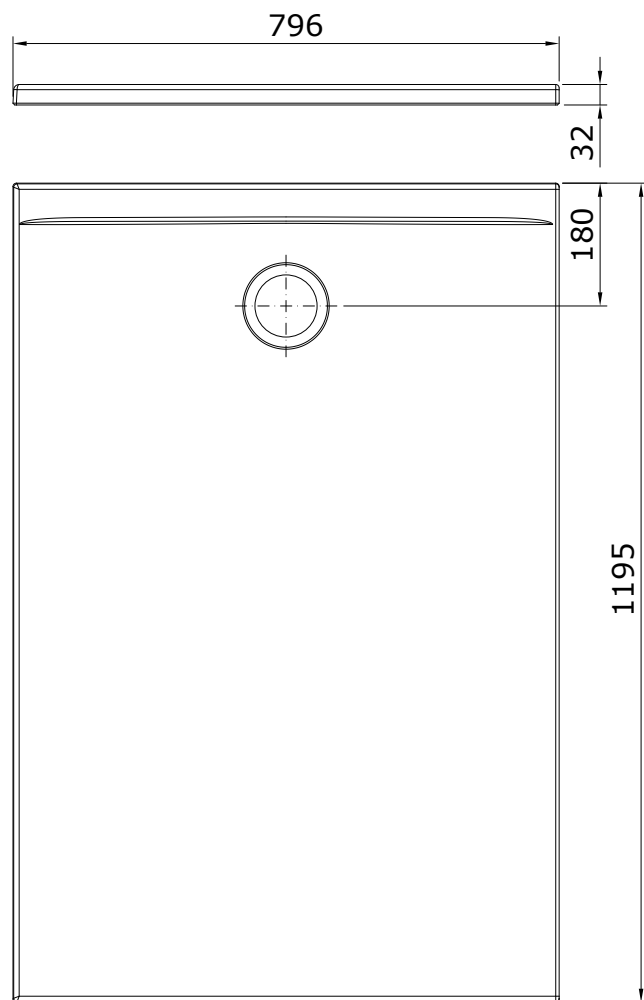

descrição: base de duche 120x80
 description: 120x80 shower tray
 description: receveur de douche 120x80
 descripción: plato de ducha 120x80
 descrizione: piatto doccia 120x80

Os produtos apresentados seguem especificações técnicas internas da Sanindusa. As dimensões das peças são meramente indicativas. Reservamos para nós o direito de fazer alterações técnicas que permitam melhorar a funcionalidade dos nossos produtos, sem aviso prévio.